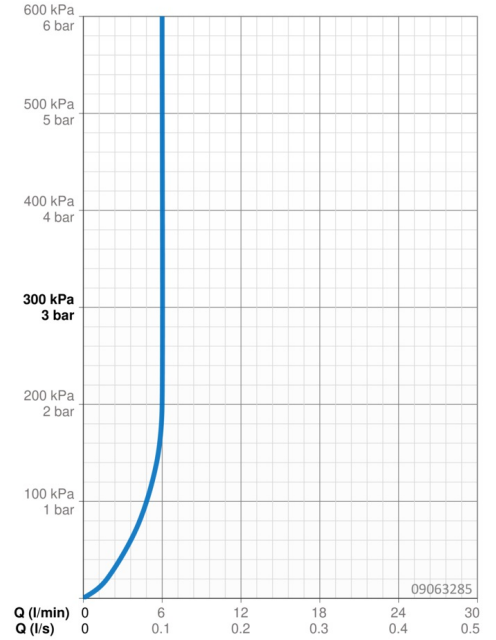

Technické údaje

Vlastnosti prietoku

Prietok pri tlaku 3 bar (s ovládačom prietoku) **6.0 l/min**

Technické vlastnosti

Veľkosť DN (menovitý rozmer) **DN15**
Dodávka teplej vody **max. +70°C**
Pracovný tlak **0.5-10 bar**
Spojovacia veľkosť **G3/8**
Projection **112 mm**
Spätná klapka (STN EN 1717) **AA**
Materiál **Mosadz**

Predpisy

Norma EN **EN 817**
Trieda hlučnosti **I (ISO 3822)**

Schválenia a Prehlásenia

KIWA **K6116/08**
DVGW **NW-6506CQ0410**
ABP **P-IX 38553/IA**
Vyhlásenie o zhode **DoC**
EPD **S-P-06391**