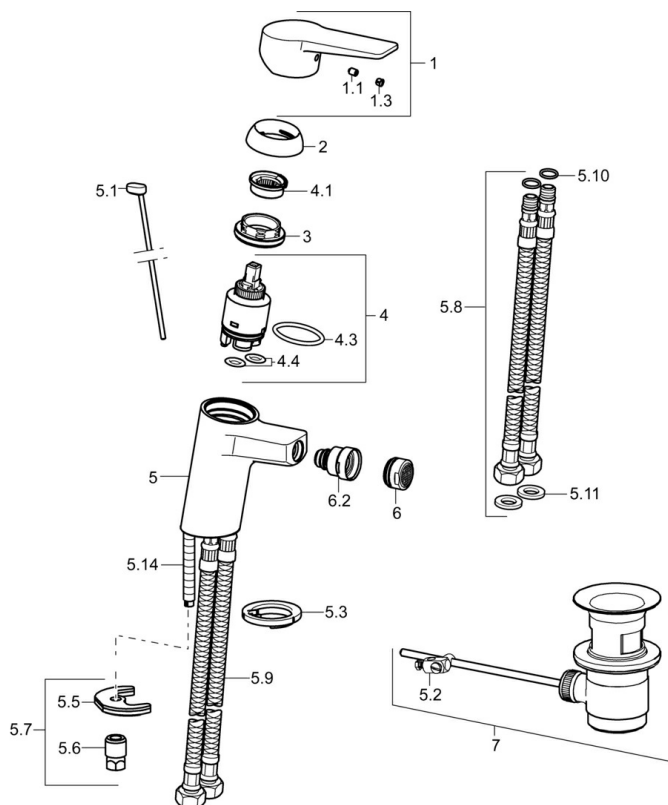

EAN: 4015474259812  
[static.hansa.com/09063285](http://static.hansa.com/09063285)

- Bidet
- Jednopáková
- Stojanková
- Chróm
- Pevné výtokové rameno
- PCA® - aerátor s konštantným prietokom vody aj pri kolísaní tlaku, Aerátor s kĺbovým čapom a možnosťou nastavenia smeru prúdu vody
- Strmeňová páka, Páka so symbolom teplej a studenej vody, Jedna ovládacia páka / rukoväť
- Odtoková garnitúra s tiahlom
- Funkcie pre nastavenie maximálnej teploty a prietoku vody, Nastaviteľný obmedzovač teploty vody (súčasť dodávky, možnosť dodatočnej inštalácie)
- $\varnothing$  35 mm keramická kartuša pre ovládanie teploty a prietoku vody
- Flexibilné pripojovacie hadičky
- Telo batérie z mosadze DZR, Montážny systém Rapid

### Technické vlastnosti

Veľkosť DN (menovitý rozmer) **DN15**  
Dodávka teplej vody **max. +70°C**  
Pracovný tlak **0.5-10 bar**  
Spojovacia veľkosť **G3/8**  
Projection **112 mm**  
Spätná klapka (STN EN 1717) **AA**  
Materiál **Mosadz**

### SP09063283

	Názov	Kód
1	Ovládacia rukoväť	59913910
1	Ovládacia rukoväť	59913911
1.1	Skrutka, M5x8, SW2.5	59904755
1.3	Záslepka Sívá	59912112
2	Krytka, 33x3 mm	59912504
3	Prítlačná matica, M40x1	1003409V
4	Kartuš, 3.5 Eco	59912324
4	Kartuš, 3.5 Classic	59913075
4.1	Temperature adjustment limiter	59912325
4.3	O-kružok, d 28.24x2.62 Ukončené	59912590
4.4	O-kružok, d 10.10x1.60 Ukončené	59905072
5.1	Ovládacie tiahlo	59913067
5.2	Spojovací diel tiahla	59904624
5.3	Gumové tesnenie	59914591
5.5		59904765
5.6	Skrutka, M8x1, SW13	59904766
5.7	Upevňovací set	59912113
5.8	Flexibilná hadička, L=430, G3/8-M10x1 RH Ukončené	59913213
5.9	Flexibilná hadička, L=430, G3/8-M10x1	59912515
5.10	O-kružok, d 7.65x1.78	59902337
5.11	Tesnenie, 9.5x14.4x2	59912551
5.14	Upevňovacia skrutka, M8x1, L=140	59912474
6	Aerator, M24x1, 6 l/min	59913727
6.2	Ball joint for bidet faucet	59910952
7	Vypúšťací ventil umývadla	59904620
7	Vypúšťací ventil umývadla, (2019-)	59914764
N.I.	Kľúč, SW30/34	59912108