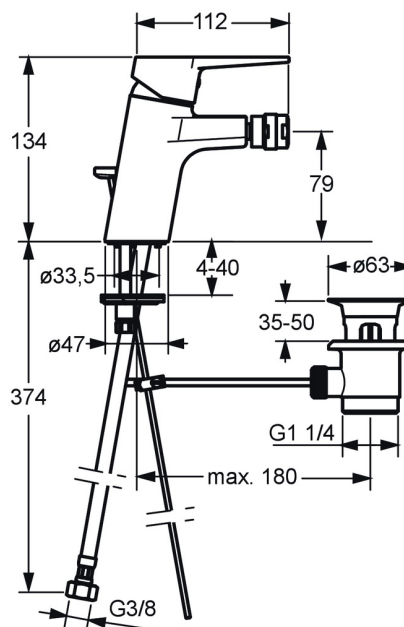

EAN: 4015474259812  
[static.hansa.com/09063285](http://static.hansa.com/09063285)

- Bidet
- Jednopáková
- Stojanková
- Chróm
- Pevné výtokové rameno
- PCA® - aerátor s konštantným prietokom vody aj pri kolísaní tlaku, Aerátor s kĺbovým čapom a možnosťou nastavenia smeru prúdu vody
- Strmeňová páka, Páka so symbolom teplej a studenej vody, Jedna ovládacia páka / rukoväť
- Odtoková garnitúra s tiahlom
- Funkcie pre nastavenie maximálnej teploty a prietoku vody, Nastaviteľný obmedzovač teploty vody (súčasť dodávky, možnosť dodatočnej inštalácie)
- $\varnothing$  35 mm keramická kartuša pre ovládanie teploty a prietoku vody
- Flexibilné pripojovacie hadičky
- Telo batérie z mosadze DZR, Montážny systém Rapid

### Technické vlastnosti

Veľkosť DN (menovitý rozmer) **DN15**  
Dodávka teplej vody **max. +70°C**  
Pracovný tlak **0.5-10 bar**  
Spojovacia veľkosť **G3/8**  
Projection **112 mm**  
Spätná klapka (STN EN 1717) **AA**  
Materiál **Mosadz**