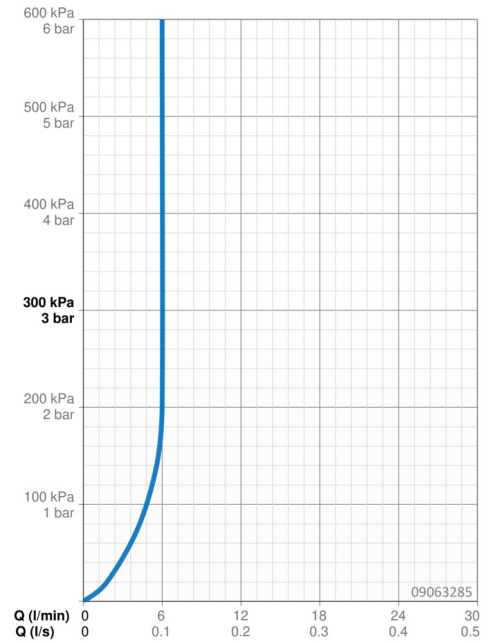

Technische gegevens

Doorstromingseigenschappen

Doorstroomhoeveelheid bij 3 bar (met debietregelaar) **6.0 l/min**

Technische eigenschappen

DN-maat **DN15**
Warmwatertoevoer **max. +70°C**
Werkdruk **0.5-10 bar**
Aansluitmaat **G3/8**
Projection **112 mm**
Terugstroom beveiliging (EN1717) **AA**
Materiaal **brass**

Voorschriften

EN-norm **EN 817**
Geluidsklasse **I (ISO 3822)**

Toestemmingen en Verklaringen

KIWA **K6116/08**
DVGW **NW-6506CQ0410**
ABP **P-IX 38553/IA**
Verklaring van overeenstemming **DoC**
EPD **S-P-06391**