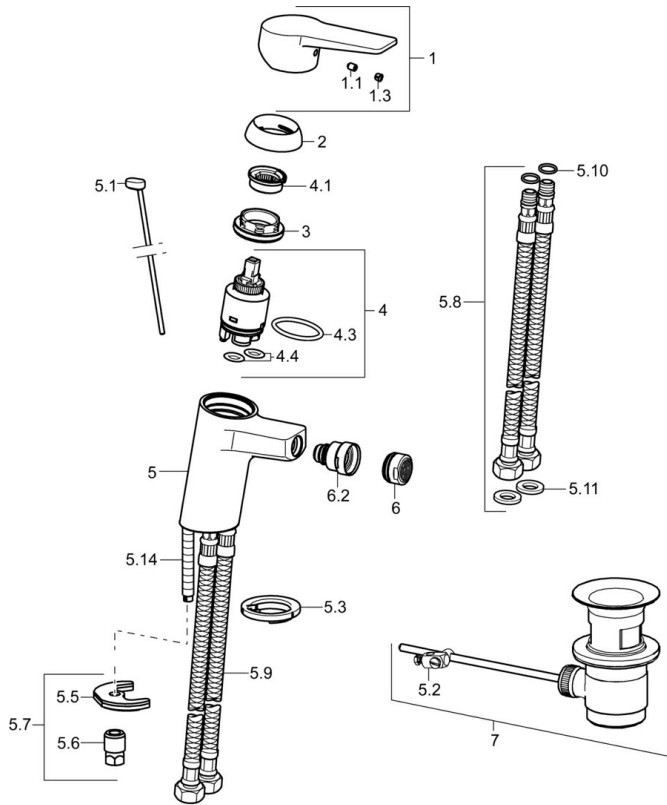

### SP09063283

|      | Naam  | Code     |
|------|---|----------|
| 1    | Hendel Chrom  | 59913910 |
| 1    | Hendel Chrom  | 59913911 |
| 1.1  | Schroef, M5x8, SW2.5                                    | 59904755 |
| 1.3  | Sierdop Grijs   | 59912112 |
| 2    | Kap, 33x3 mm Chrom                                      | 59912504 |
| 3    | Schroefring, M40x1                                      | 1003409V |
| 4    | Binnenwerk, 3.5 Eco                                     | 59912324 |
| 4    | Binnenwerk, 3.5 Classic                                 | 59913075 |
| 4.1  | Temperature adjustment limiter                          | 59912325 |
| 4.3  | O-ring, d 28.24x2.62 Stopgezet                          | 59912590 |
| 4.4  | O-ring, d 10.10x1.60 Stopgezet                          | 59905072 |
| 5.1  | Trekstang Chrom   | 59913067 |
| 5.2  | Gewrichtstuk  | 59904624 |
| 5.3  | Wasser  | 59914591 |
| 5.5  | Fixing plate  | 59904765 |
| 5.6  | Schroef, M8x1, SW13                                     | 59904766 |
| 5.7  | Bevestigingsset   | 59912113 |
| 5.8  | Flexibele aansluitingen, L=430, G3/8-M10x1 RH Stopgezet | 59913213 |
| 5.9  | Flexibele aansluitingen, L=430, G3/8-M10x1              | 59912515 |
| 5.10 | O-ring, d 7.65x1.78                                     | 59902337 |
| 5.11 | Dichting, 9.5x14.4x2                                    | 59912551 |
| 5.14 | Bevestigingsschroeven, M8x1, L=140                      | 59912474 |
| 6    | Mousseur, M24x1, 6 l/min Chrom                          | 59913727 |
| 6.2  | Kogelstuk bidet   | 59910952 |
| 7    | Wastegarnituur Chrom                                    | 59904620 |
| 7    | Wastegarnituur, (2019-) Chrom                           | 59914764 |
| N.I. | Sleutel, SW30/34  | 59912108 |