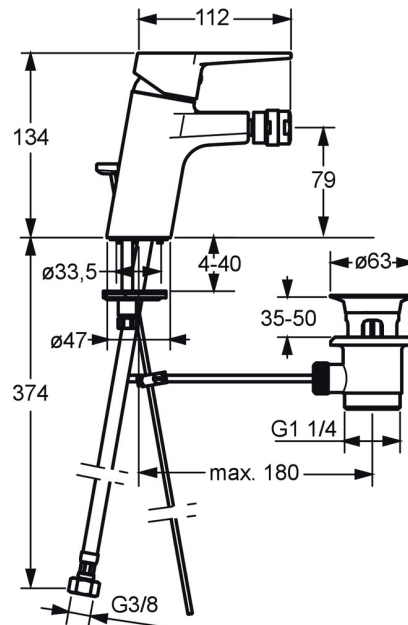

EAN: 4015474259812  
[static.hansa.com/09063285](https://static.hansa.com/09063285)

- Bidet
- Eengreeps
- Wastafelmontage
- Chrom
- Vaste uitloop
- PCA® mousseur voor een drukonafhankelijke doorstroom, Mousseur met kogelscharnier
- Beugelhendel, Hendel met warm-koud-aanduiding, Eengreeps bediend
- Afvoergarnituur met trekstang
- Temperatuurbegrenzer, Temperatuurbegrenzer (achteraf instelbaar)
- ø 35 mm keramisch binnenwerk voor debiet en temperatuur instelling
- Flexibele aansluitlang(en)
- Kraanhuis gemaakt van DZR messing, Rapid-montagesysteem

### Technische eigenschappen

DN-maat **DN15**  
Warmwatertoevoer **max. +70°C**  
Werkdruk **0.5-10 bar**  
Aansluitmaat **G3/8**  
Projection **112 mm**  
Terugstroom beveiliging (EN1717) **AA**  
Materiaal **brass**