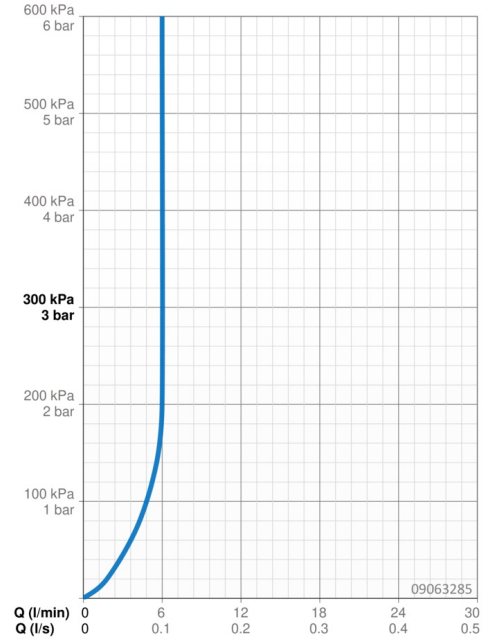

Technische Daten

Durchflusseigenschaften

Durchfluss bei 3 bar (mit Durchflussregler) **6.0 l/min**

Technische Eigenschaften

DN-Größe (Nennmaß) **DN15**
Warmwasserversorgung **max. +70°C**
Arbeitsdruck **0.5-10 bar**
Anschlussgröße **G3/8**
Ausladung **112 mm**
Sicherungseinrichtung (EN1717) **AA**
Werkstoff **Messing**

Vorschriften

EN Standard **EN 817**
Geräuschkategorie **I (ISO 3822)**

Zulassungen und Deklarationen

KIWA **K6116/08**
DVGW **NW-6506CQ0410**
ABP **P-IX 38553/IA**
Konformitätserklärung **DoC**
EPD **S-P-06391**