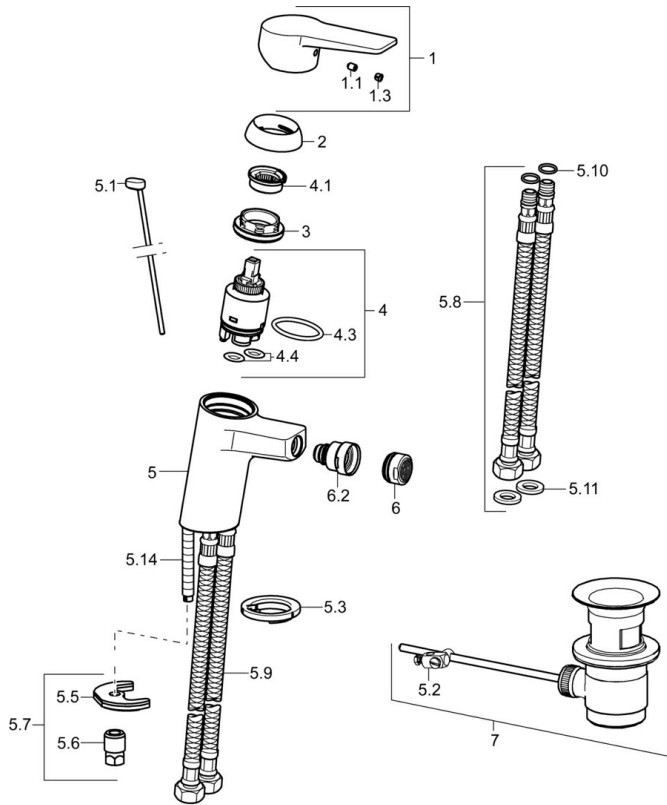

EAN: 4015474259812  
[static.hansa.com/09063285](https://static.hansa.com/09063285)

- Bidet
- Einhebelmischer
- Standmontage
- Chrom
- Feststehender Auslauf
- PCA® konstante Durchflussleistung unabhängig vom Fließdruck, Kugelgelenk
- Bügelhebel, Hebel mit W+K-Kennzeichnung, Einhandbedienhebel/Griff
- Ablaufgarnitur mit Zugstange
- Temperaturbegrenzer, Heißwassersperre einstellbar (im Lieferumfang enthalten)
- ø 3.5 classic Steuerpatrone mit keramischen Dichtscheiben zur Wassermengen- und Temperatureinstellung
- Anschluss über flexible Druckschläuche
- Armaturenkörper aus entzinkungsbeständigem Messing (DZR), Rapid-Montagesystem

### Technische Eigenschaften

DN-Größe (Nennmaß) **DN15**  
 Warmwasserversorgung **max. +70°C**  
 Arbeitsdruck **0.5-10 bar**  
 Anschlussgröße **G3/8**  
 Ausladung **112 mm**  
 Sicherungseinrichtung (EN1717) **AA**  
 Werkstoff **Messing**

### SP09063283

	Name	Art.-Nr.
1	Hebel	59913910
1	Hebel	59913911
1.1	Schraube, M5x8, SW2.5	59904755
1.3	Dekorkappe Grau	59912112
2	Abdeckkappe, 33x3 mm	59912504
3	Spann-Mutter, M40x1	1003409V
4	Kartusche, 3,5 Eco	59912324
4	Kartusche, 3,5 Classic	59913075
4.1	Temperatur-Anschlagring	59912325
4.3	O-Ring, d 28.24x2.62 Ausgelaufen	59912590
4.4	O-Ring, d 10.10x1.60 Ausgelaufen	59905072
5.1	Zugstange mit Knopf	59913067
5.2	Gelenkstück	59904624
5.3	Bodendichtung	59914591
5.5	Befestigungsplatte	59904765
5.6	Schraube, M8x1, SW13	59904766
5.7	Befestigungssatz	59912113
5.8	Anschlußschlauch, L=430, G3/8-M10x1 RH Ausgelaufen	59913213
5.9	Anschlußschlauch, L=430, G3/8-M10x1	59912515
5.10	O-Ring, d 7.65x1.78	59902337
5.11	Dichtung, 9.5x14.4x2	59912551
5.14	Befestigungsschraube, M8x1, L=140	59912474
6	Luftsprudler, M24x1, 6 l/min	59913727
6.2	Strahlregler mit Kugelgelenk für Bidetarmatur	59910952
7	Ablaufgarnitur	59904620
7	Ablaufgarnitur, (2019-)	59914764
N.I.	Schlüssel, SW30/34	59912108