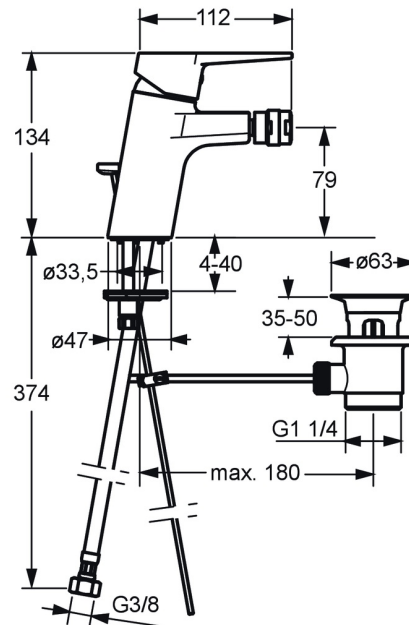

EAN: 4015474259812  
[static.hansa.com/09063285](https://static.hansa.com/09063285)

- Bidet
- Einhebelmischer
- Standmontage
- Chrom
- Feststehender Auslauf
- PCA® konstante Durchflussleistung unabhängig vom Fließdruck, Kugelgelenk
- Bügelhebel, Hebel mit W+K-Kennzeichnung, Einhandbedienhebel/Griff
- Ablaufgarnitur mit Zugstange
- Temperaturbegrenzer, Heißwassersperre einstellbar (im Lieferumfang enthalten)
- ø 3.5 classic Steuerpatrone mit keramischen Dichtscheiben zur Wassermengen- und Temperatureinstellung
- Anschluss über flexible Druckschläuche
- Armaturenkörper aus entzinkungsbeständigem Messing (DZR), Rapid-Montagesystem

### Technische Eigenschaften

DN-Größe (Nennmaß) **DN15**  
 Warmwasserversorgung **max. +70°C**  
 Arbeitsdruck **0.5-10 bar**  
 Anschlussgröße **G3/8**  
 Ausladung **112 mm**  
 Sicherungseinrichtung (EN1717) **AA**  
 Werkstoff **Messing**