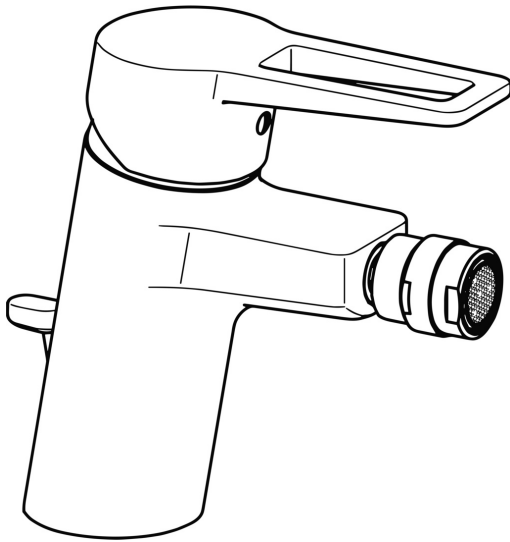

EAN: 4015474259812  
[static.hansa.com/09063285](https://static.hansa.com/09063285)

- Bidet
- Einhebelmischer
- Standmontage
- Chrom
- Feststehender Auslauf
- PCA® konstante Durchflussleistung unabhängig vom Fließdruck, Kugelgelenk
- Bügelhebel, Hebel mit W+K-Kennzeichnung, Einhandbedienhebel/Griff
- Ablaufgarnitur mit Zugstange
- Temperaturbegrenzer, Heißwassersperre einstellbar (im Lieferumfang enthalten)
- ø 3.5 classic Steuerpatrone mit keramischen Dichtscheiben zur Wassermengen- und Temperatureinstellung
- Anschluss über flexible Druckschläuche
- Armaturenkörper aus entzinkungsbeständigem Messing (DZR), Rapid-Montagesystem

### Technische Eigenschaften

DN-Größe (Nennmaß) **DN15**  
 Warmwasserversorgung **max. +70°C**  
 Arbeitsdruck **0.5-10 bar**  
 Anschlussgröße **G3/8**  
 Ausladung **112 mm**  
 Sicherungseinrichtung (EN1717) **AA**  
 Werkstoff **Messing**