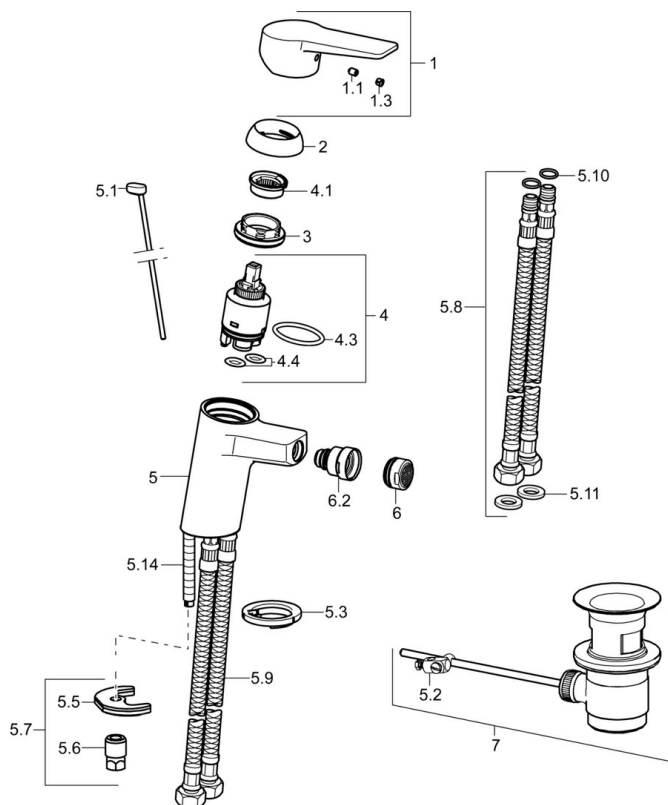

EAN: 4015474259812
static.hansa.com/09063285

- Bidet
- Jednopáková
- Stojánková
- Chrom
- Pevné výtokové rameno
- PCA® aerátor s konstatním průtokovým množstvím nezávislým na změnách tlaku, Aerátor s kloubným čepem a možností nastavení směru proudu vody
- Třímenová páka, Páka se symboly teplé a studené vody, Jedna ovládací páka / rukojeť
- Mechanický uzávěr odpadu s táhlem
- Funkce pro nastavení maximální teploty a průtoku vody, Nastavitelný omezovač teploty vody (součástí dodávky, možnost dodatečné instalace)
- ø 35 mm keramická kartuše pro ovládní teploty a průtoku vody
- Flexibilní připojovací hadice
- Tělo baterie z mosazi DZR, Montážní systém Rapid

Technické údaje

Vlastnosti průtoku

Průtokové množství při 3 bar (s regulátorem průtoku) **6.0 l/min**

Technické vlastnosti

Velikost DN (jmenovitý rozměr) **DN15**
 Zdroj teplé vody **max. +70°C**
 Pracovní tlak **0.5-10 bar**
 Velikost přípojky **G3/8**
 Projection **112 mm**
 Zabezpečení proti zpětnému toku (ČSN EN 1717) **AA**
 Materiál **Mosaz**

SP09063283

	Název	Kód
1	Páka	59913910
1	Páka	59913911
1.1	Šroub, M5x8, SW2.5	59904755
1.3	Záslepka Šedá	59912112
2	Krytka, 33x3 mm	59912504
3	Upevňovací matice, M40x1	1003409V
4	Kartuše, 3.5 Eco	59912324
4	Kartuše, 3.5 Classic	59913075
4.1	Temperature adjustment limiter	59912325
4.3	O-kroužek, d 28.24x2.62 Ukončeno	59912590
4.4	O-kroužek, d 10.10x1.60 Ukončeno	59905072
5.1	Ovládací táhlo vypouštěcího ventilu	59913067
5.2	Spojovací díl táhel	59904624
5.3	Těsnění	59914591
5.5	Upevňovací deska	59904765
5.6	Šroub, M8x1, SW13	59904766
5.7	Upevňovací set	59912113
5.8	Flexibilní hadička, L=430, G3/8-M10x1 RH Ukončeno	59913213
5.9	Flexibilní hadička, L=430, G3/8-M10x1	59912515
5.10	O-kroužek, d 7.65x1.78	59902337
5.11	Těsnění, 9.5x14.4x2	59912551
5.14	Upevňovací šroub, M8x1, L=140	59912474
6	Aerator, M24x1, 6 l/min	59913727
6.2	Kulový kloub	59910952
7	Vypouštěcí ventil	59904620
7	Vypouštěcí ventil, (2019-)	59914764
N.I.	Klíč, SW30/34	59912108