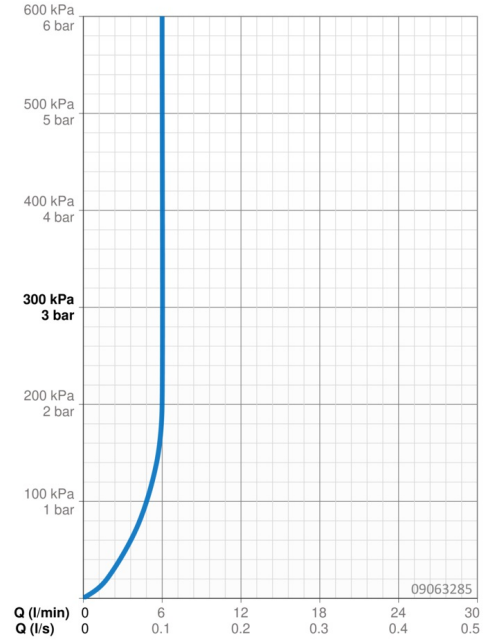

Technické údaje

Vlastnosti průtoku

Průtokové množství při 3 bar (s regulátorem průtoku) **6.0 l/min**

Technické vlastnosti

Velikost DN (jmenovitý rozměr) **DN15**
Zdroj teplé vody **max. +70°C**
Pracovní tlak **0.5-10 bar**
Velikost přípojky **G3/8**
Projection **112 mm**
Zabezpečení proti zpětnému toku (ČSN EN 1717) **AA**
Materiál **Mosaz**

Předpisy

Norma EN **EN 817**
Třída hlučnosti **I (ISO 3822)**

Schválení a Prohlášení

KIWA **K6116/08**
DVGW **NW-6506CQ0410**
ABP **P-IX 38553/IA**
Prohlášení o shodě **DoC**
EPD **S-P-06391**