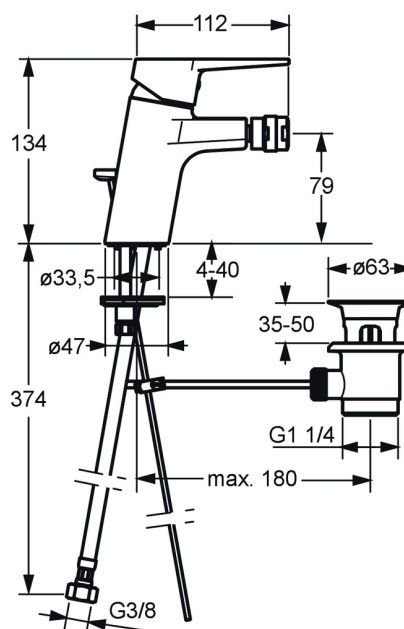

EAN: 4015474259812
static.hansa.com/09063285

- Bidet
- Jednopáková
- Stojánková
- Chrom
- Pevné výtokové rameno
- PCA® aerátor s konstatním průtokovým množstvím nezávislým na změnách tlaku, Aerátor s kloubným čepem a možností nastavení směru proudu vody
- Třímenová páka, Páka se symboly teplé a studené vody, Jedna ovládací páka / rukojeť
- Mechanický uzávěr odpadu s táhlem
- Funkce pro nastavení maximální teploty a průtoku vody, Nastavitelný omezovač teploty vody (součástí dodávky, možnost dodatečné instalace)
- ø 35 mm keramická kartuše pro ovládní teploty a průtoku vody
- Flexibilní připojovací hadice
- Tělo baterie z mosazi DZR, Montážní systém Rapid

Technické údaje

Vlastnosti průtoku

Průtokové množství při 3 bar (s regulátorem průtoku) **6.0 l/min**

Technické vlastnosti

Velikost DN (jmenovitý rozměr) **DN15**
 Zdroj teplé vody **max. +70°C**
 Pracovní tlak **0.5-10 bar**
 Velikost přípojky **G3/8**
 Projection **112 mm**
 Zabezpečení proti zpětnému toku (ČSN EN 1717) **AA**
 Materiál **Mosaz**

SP09063283

	Název	Kód
1	Páka	59913910
1	Páka	59913911
1.1	Šroub, M5x8, SW2.5	59904755
1.3	Záslepka Šedá	59912112
2	Krytka, 33x3 mm	59912504
3	Upevňovací matice, M40x1	1003409V
4	Kartuše, 3.5 Eco	59912324
4	Kartuše, 3.5 Classic	59913075
4.1	Temperature adjustment limiter	59912325
4.3	O-kroužek, d 28.24x2.62 Ukončeno	59912590
4.4	O-kroužek, d 10.10x1.60 Ukončeno	59905072
5.1	Ovládací táhlo vypouštěcího ventilu	59913067
5.2	Spojovací díl táhel	59904624
5.3	Těsnění	59914591
5.5	Upevňovací deska	59904765
5.6	Šroub, M8x1, SW13	59904766
5.7	Upevňovací set	59912113
5.8	Flexibilní hadička, L=430, G3/8-M10x1 RH Ukončeno	59913213
5.9	Flexibilní hadička, L=430, G3/8-M10x1	59912515
5.10	O-kroužek, d 7.65x1.78	59902337
5.11	Těsnění, 9.5x14.4x2	59912551
5.14	Upevňovací šroub, M8x1, L=140	59912474
6	Aerator, M24x1, 6 l/min	59913727
6.2	Kulový kloub	59910952
7	Vypouštěcí ventil	59904620
7	Vypouštěcí ventil, (2019-)	59914764
N.I.	Klíč, SW30/34	59912108