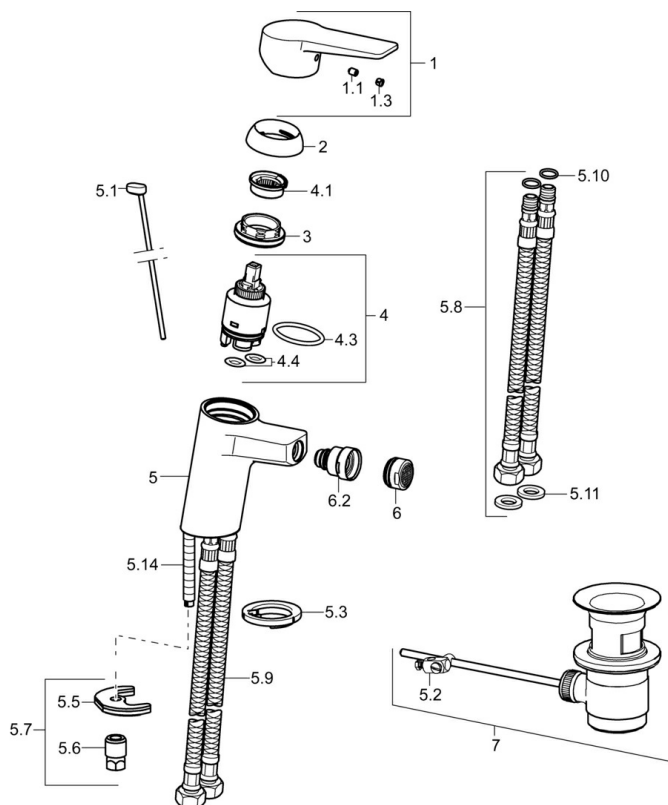

EAN: 4015474259805
static.hansa.com/09063283

- Bidet
- Jednopáková
- Stojanková
- Chróm
- Pevné výtokové rameno
- PCA® - aerátor s konštantným prietokom vody aj pri kolísaní tlaku, Aerátor s kĺbovým čapom a možnosťou nastavenia smeru prúdu vody
- Páka so symbolom teplej a studenej vody, Jedna ovládacia páka / rukoväť
- Odtoková garnitúra s tiahlom
- Funkcie pre nastavenie maximálnej teploty a prietoku vody, Nastaviteľný obmedzovač teploty vody (súčasť dodávky, možnosť dodatočnej inštalácie)
- \varnothing 35 mm keramická kartuša pre ovládanie teploty a prietoku vody
- Flexibilné pripojovacie hadičky
- Telo batérie z mosadze DZR, Montážny systém Rapid

Technické údaje

Vlastnosti prietoku

Prietok pri tlaku 3 bar (s ovládačom prietoku) **6.0 l/min**

Technické vlastnosti

Veľkosť DN (menovitý rozmer) **DN15**
Dodávka teplej vody **max. +70°C**
Pracovný tlak **0.5-10 bar**
Spojovacia veľkosť **G3/8**
Projection **112 mm**
Spätná klapka (STN EN 1717) **AA**
Materiál **Mosadz**

SP09063283

	Názov	Kód
1	Ovládacia rukoväť	59913910
1	Ovládacia rukoväť	59913911
1.1	Skrutka, M5x8, SW2.5	59904755
1.3	Záslepka Sívá	59912112
2	Krytka, 33x3 mm	59912504
3	Prítlačná matica, M40x1	1003409V
4	Kartuš, 3.5 Eco	59912324
4	Kartuš, 3.5 Classic	59913075
4.1	Temperature adjustment limiter	59912325
4.3	O-kružok, d 28.24x2.62 Ukončené	59912590
4.4	O-kružok, d 10.10x1.60 Ukončené	59905072
5.1	Ovládacie tiahlo	59913067
5.2	Spojovací diel tiahla	59904624
5.3	Gumové tesnenie	59914591
5.5		59904765
5.6	Skrutka, M8x1, SW13	59904766
5.7	Upevňovací set	59912113
5.8	Flexibilná hadička, L=430, G3/8-M10x1 RH Ukončené	59913213
5.9	Flexibilná hadička, L=430, G3/8-M10x1	59912515
5.10	O-kružok, d 7.65x1.78	59902337
5.11	Tesnenie, 9.5x14.4x2	59912551
5.14	Upevňovacia skrutka, M8x1, L=140	59912474
6	Aerator, M24x1, 6 l/min	59913727
6.2	Ball joint for bidet faucet	59910952
7	Vypúšťací ventil umývadla	59904620
7	Vypúšťací ventil umývadla, (2019-)	59914764
N.I.	Kľúč, SW30/34	59912108