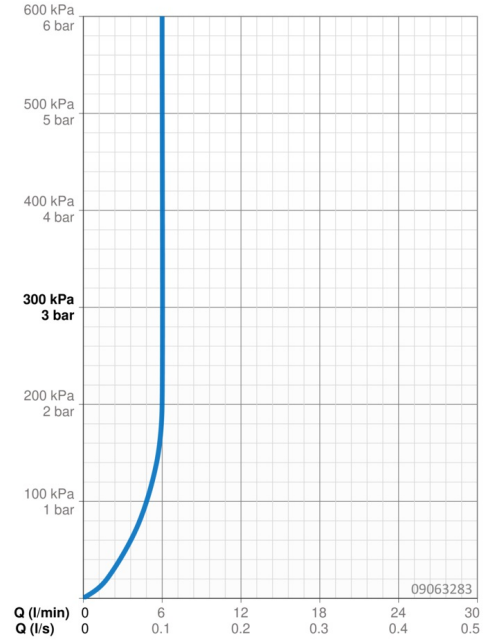

Technické údaje

Vlastnosti prietoku

Prietok pri tlaku 3 bar (s ovládačom prietoku) **6.0 l/min**

Technické vlastnosti

Veľkosť DN (menovitý rozmer) **DN15**
Dodávka teplej vody **max. +70°C**
Pracovný tlak **0.5-10 bar**
Spojovacia veľkosť **G3/8**
Projection **112 mm**
Spätná klapka (STN EN 1717) **AA**
Materiál **Mosadz**

Predpisy

Norma EN **EN 817**
Trieda hlučnosti **I (ISO 3822)**

Schválenia a Prehlásenia

KIWA **K6116/08**
DVGW **NW-6506CQ0410**
ABP **P-IX 38553/IA**
Vyhlásenie o zhode **DoC**
EPD **S-P-06391**