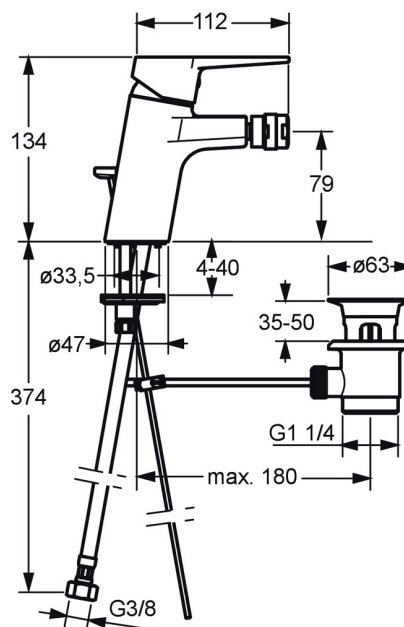

EAN: 4015474259805
static.hansa.com/09063283

- Bidet
- Jednopáková
- Stojanková
- Chróm
- Pevné výtokové rameno
- PCA® - aerátor s konštantným prietokom vody aj pri kolísaní tlaku, Aerátor s kĺbovým čapom a možnosťou nastavenia smeru prúdu vody
- Páka so symbolom teplej a studenej vody, Jedna ovládacia páka / rukoväť
- Odtoková garnitúra s tiahlom
- Funkcie pre nastavenie maximálnej teploty a prietoku vody, Nastaviteľný obmedzovač teploty vody (súčasť dodávky, možnosť dodatočnej inštalácie)
- \varnothing 35 mm keramická kartuša pre ovládanie teploty a prietoku vody
- Flexibilné pripojovacie hadičky
- Telo batérie z mosadze DZR, Montážny systém Rapid

Technické údaje

Vlastnosti prietoku

Prietok pri tlaku 3 bar (s ovládačom prietoku) **6.0 l/min**

Technické vlastnosti

Veľkosť DN (menovitý rozmer) **DN15**
Dodávka teplej vody **max. +70°C**
Pracovný tlak **0.5-10 bar**
Spojovacia veľkosť **G3/8**
Projection **112 mm**
Spätná klapka (STN EN 1717) **AA**
Materiál **Mosadz**

SP09063283

	Názov	Kód
1	Ovládacia rukoväť	59913910
1	Ovládacia rukoväť	59913911
1.1	Skrutka, M5x8, SW2.5	59904755
1.3	Záslepka Sívá	59912112
2	Krytka, 33x3 mm	59912504
3	Prítlačná matica, M40x1	1003409V
4	Kartuš, 3.5 Eco	59912324
4	Kartuš, 3.5 Classic	59913075
4.1	Temperature adjustment limiter	59912325
4.3	O-kružok, d 28.24x2.62 Ukončené	59912590
4.4	O-kružok, d 10.10x1.60 Ukončené	59905072
5.1	Ovládacie tiahlo	59913067
5.2	Spojovací diel tiahla	59904624
5.3	Gumové tesnenie	59914591
5.5		59904765
5.6	Skrutka, M8x1, SW13	59904766
5.7	Upevňovací set	59912113
5.8	Flexibilná hadička, L=430, G3/8-M10x1 RH Ukončené	59913213
5.9	Flexibilná hadička, L=430, G3/8-M10x1	59912515
5.10	O-kružok, d 7.65x1.78	59902337
5.11	Tesnenie, 9.5x14.4x2	59912551
5.14	Upevňovacia skrutka, M8x1, L=140	59912474
6	Aerator, M24x1, 6 l/min	59913727
6.2	Ball joint for bidet faucet	59910952
7	Vypúšťací ventil umývadla	59904620
7	Vypúšťací ventil umývadla, (2019-)	59914764
N.I.	Kľúč, SW30/34	59912108