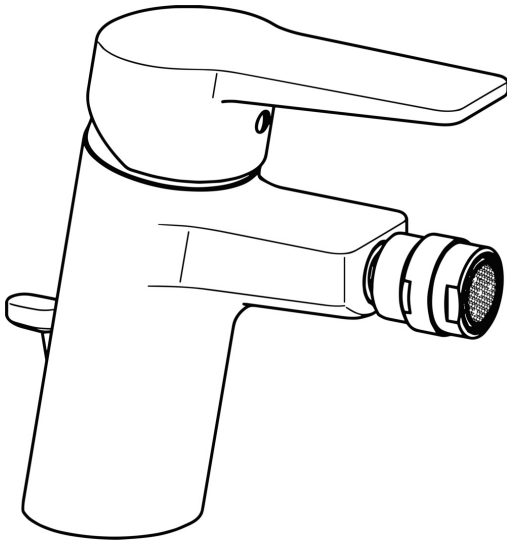

EAN: 4015474259805
static.hansa.com/09063283

- Bidet
- Einhebelmischer
- Standmontage
- Chrom
- Feststehender Auslauf
- PCA® konstante Durchflussleistung unabhängig vom Fließdruck, Kugelgelenk
- Hebel mit W+K-Kennzeichnung, Einhandbedienhebel/Griff
- Ablaufgarnitur mit Zugstange
- Temperaturbegrenzer, Heißwassersperre einstellbar (im Lieferumfang enthalten)
- \varnothing 3.5 classic Steuerpatrone mit keramischen Dichtscheiben zur Wassermengen- und Temperatureinstellung
- Anschluss über flexible Druckschläuche
- Armaturenkörper aus entzinkungsbeständigem Messing (DZR), Rapid-Montagesystem

Technische Daten

Durchflusseigenschaften

Durchfluss bei 3 bar (mit Durchflussregler) **6.0 l/min**

Technische Eigenschaften

DN-Größe (Nennmaß) **DN15**
 Warmwasserversorgung **max. +70°C**
 Arbeitsdruck **0.5-10 bar**
 Anschlussgröße **G3/8**
 Ausladung **112 mm**
 Sicherungseinrichtung (EN1717) **AA**
 Werkstoff **Messing**