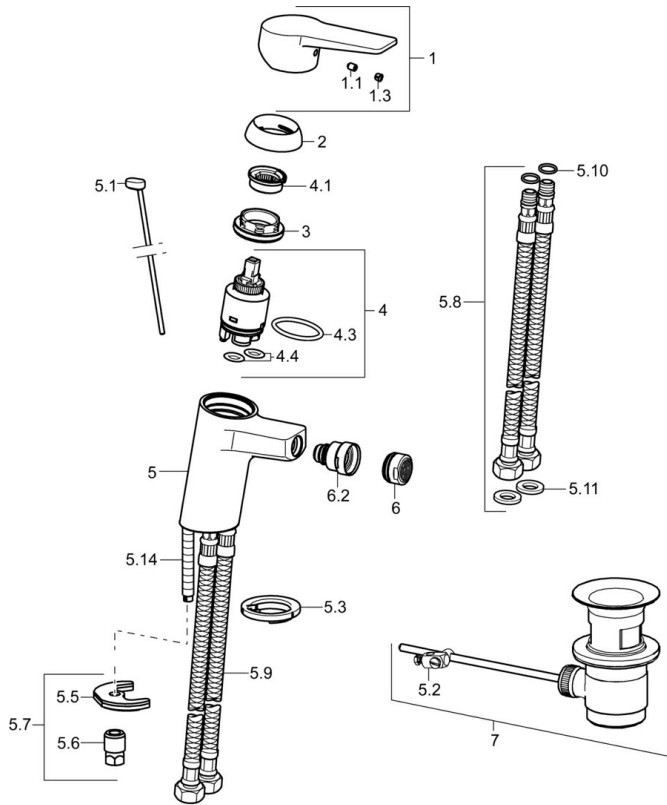

SP09063283

	Name	Art.-Nr.
1	Hebel	59913910
1	Hebel	59913911
1.1	Schraube, M5x8, SW2.5	59904755
1.3	Dekorkappe Grau	59912112
2	Abdeckkappe, 33x3 mm	59912504
3	Spann-Mutter, M40x1	1003409V
4	Kartusche, 3,5 Eco	59912324
4	Kartusche, 3,5 Classic	59913075
4.1	Temperatur-Anschlagring	59912325
4.3	O-Ring, d 28.24x2.62 Ausgelaufen	59912590
4.4	O-Ring, d 10.10x1.60 Ausgelaufen	59905072
5.1	Zugstange mit Knopf	59913067
5.2	Gelenkstück	59904624
5.3	Bodendichtung	59914591
5.5	Befestigungsplatte	59904765
5.6	Schraube, M8x1, SW13	59904766
5.7	Befestigungssatz	59912113
5.8	Anschlußschlauch, L=430, G3/8-M10x1 RH Ausgelaufen	59913213
5.9	Anschlußschlauch, L=430, G3/8-M10x1	59912515
5.10	O-Ring, d 7.65x1.78	59902337
5.11	Dichtung, 9.5x14.4x2	59912551
5.14	Befestigungsschraube, M8x1, L=140	59912474
6	Luftsprudler, M24x1, 6 l/min	59913727
6.2	Strahlregler mit Kugelgelenk für Bidetarmatur	59910952
7	Ablaufgarnitur	59904620
7	Ablaufgarnitur, (2019-)	59914764
N.I.	Schlüssel, SW30/34	59912108