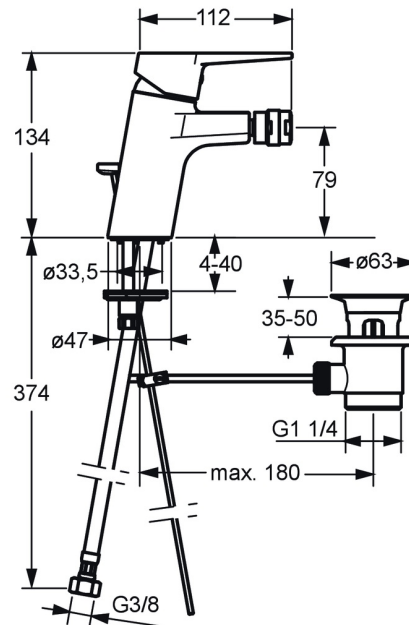

EAN: 4015474259805
static.hansa.com/09063283

- Bidet
- Einhebelmischer
- Standmontage
- Chrom
- Feststehender Auslauf
- PCA® konstante Durchflussleistung unabhängig vom Fließdruck, Kugelgelenk
- Hebel mit W+K-Kennzeichnung, Einhandbedienhebel/Griff
- Ablaufgarnitur mit Zugstange
- Temperaturbegrenzer, Heißwassersperre einstellbar (im Lieferumfang enthalten)
- \varnothing 3.5 classic Steuerpatrone mit keramischen Dichtscheiben zur Wassermengen- und Temperatureinstellung
- Anschluss über flexible Druckschläuche
- Armaturenkörper aus entzinkungsbeständigem Messing (DZR), Rapid-Montagesystem

Technische Daten

Durchflusseigenschaften

Durchfluss bei 3 bar (mit Durchflussregler) **6.0 l/min**

Technische Eigenschaften

DN-Größe (Nennmaß) **DN15**
 Warmwasserversorgung **max. +70°C**
 Arbeitsdruck **0.5-10 bar**
 Anschlussgröße **G3/8**
 Ausladung **112 mm**
 Sicherungseinrichtung (EN1717) **AA**
 Werkstoff **Messing**