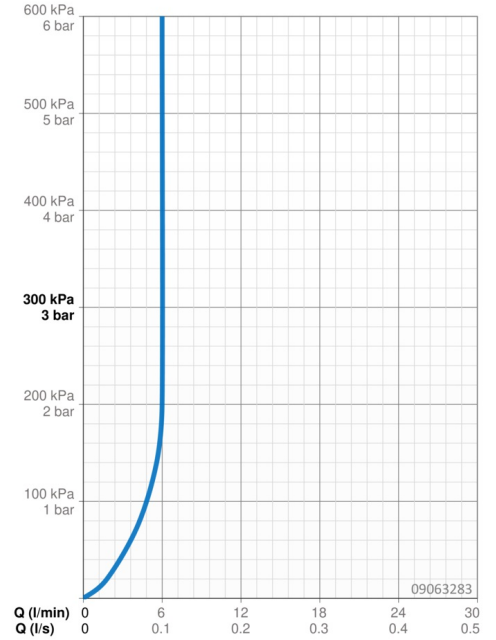

Technische Daten

Durchflusseigenschaften

Durchfluss bei 3 bar (mit Durchflussregler) **6.0 l/min**

Technische Eigenschaften

DN-Größe (Nennmaß) **DN15**
Warmwasserversorgung **max. +70°C**
Arbeitsdruck **0.5-10 bar**
Anschlussgröße **G3/8**
Ausladung **112 mm**
Sicherungseinrichtung (EN1717) **AA**
Werkstoff **Messing**

Vorschriften

EN Standard **EN 817**
Geräuschklasse **I (ISO 3822)**

Zulassungen und Deklarationen

KIWA **K6116/08**
DVGW **NW-6506CQ0410**
ABP **P-IX 38553/IA**
Konformitätserklärung **DoC**
EPD **S-P-06391**