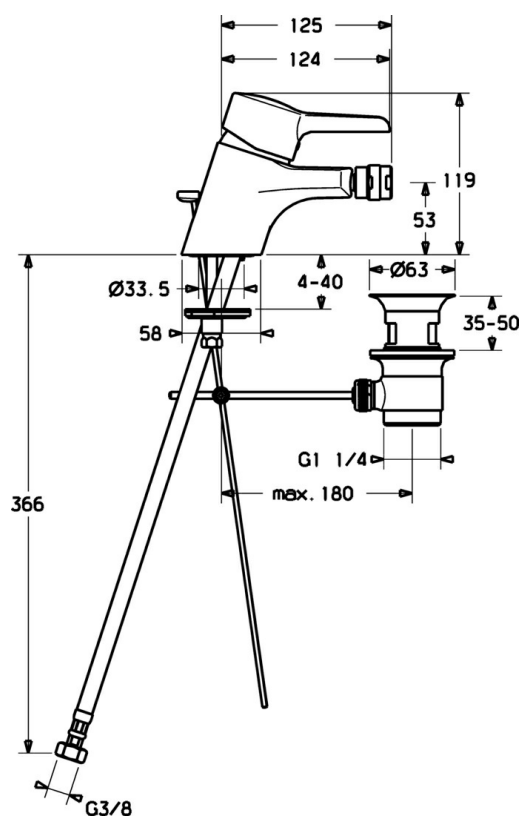

EAN: 4015474137622  
[static.hansa.com/09063273](http://static.hansa.com/09063273)

- Bidet
- Jednopáková
- Stojanková
- Chróm
- CASCADE® - aerátor
- Jedna ovládacia páka / rukoväť, Páka so symbolom teplej a studenej vody
- Funkcie pre nastavenie maximálnej teploty a prietoku vody, Nastaviteľný obmedzovač teploty vody (súčasť dodávky, možnosť dodatočnej inštalácie)
- $\varnothing$  48 mm keramická Eco kartuša pre ovládanie teploty a prietoku vody
- Flexibilné pripojovacie hadičky

### Technické vlastnosti

Veľkosť DN (menovitý rozmer)	<b>DN15</b>
Dodávka teplej vody	<b>max. +70°C</b>
Pracovný tlak	<b>0.5-10 bar</b>
Spojovacia veľkosť	<b>G3/8</b>
Spätná klapka (STN EN 1717)	<b>AA</b>
Materiál	<b>Mosadz</b>

### SP09063273

---

	Názov	Kód
1	Ovládacia rukoväť Ukončené	59913905
1.1	Skrutka, M5x8, SW2.5	59904755
1.2	Klzné puzdro	59904778
1.3	Záslepka Sívá	59912112
2	Krytka	59913068
3	Skrutka, M50x1, SW45	59913069
3.1	O-krúžok, d 48x2	59913072
4	Kartuš, 4.8 eco	59904601
4.1	Hot water limiter	59904759
5.1	Ovládacie tiahlo	59913067
5.2	Spojovací diel tiahla	59904624
5.3	O-krúžok, 42x3.5	59904764
5.5		59904765
5.6	Skrutka, M8x1, SW13	59904766
5.7	Upevňovací set	59910749
5.9	Flexibilná hadička	59913071
5.10	Tesnenie, 9.5x14.4x2	59912551
5.11	Upevňovacia skrutka, M8x1, L=140	59912474
6	Aerator, M24x1 STD HC A	59902366
6.1	Aerator, M22/24 A	59902081
6.2	Ball joint for bidet faucet	59910952
7	Vypúšťací ventil umývadla	59904620
N.I.	Kľúč, SW45/SW50	59905190
N.I.	Aerator, M24x1 (2011-)	59913739