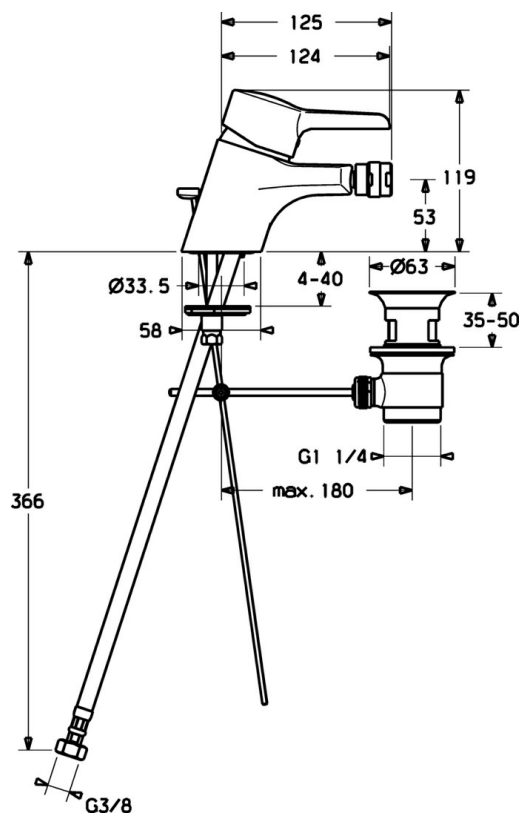

EAN: 4015474137622  
[static.hansa.com/09063273](http://static.hansa.com/09063273)

- Bidet
- Eengreeps
- Wastafelmontage
- Chrom
- CASCADE® mousseur
- Eengreeps bediend, Hendel met warm-koud-aanduiding
- Temperatuurbegrenzer, Temperatuurbegrenzer (achteraf instelbaar)
- $\varnothing$  48 mm keramisch Eco binnenwerk voor debiet en temperatuur instelling
- Flexibele aansluitlang(en)

### Technische eigenschappen

DN-maat	<b>DN15</b>
Warmwatertoevoer	<b>max. +70°C</b>
Werkdruk	<b>0.5-10 bar</b>
Aansluitmaat	<b>G3/8</b>
Terugstroom beveiliging (EN1717)	<b>AA</b>
Materiaal	<b>brass</b>

### SP09063273

---

	<b>Naam</b>	<b>Code</b>
1	Hendel Chroom Stopgezet	59913905
1.1	Schroef, M5x8, SW2.5	59904755
1.2	Joint klassiek uitloop	59904778
1.3	Sierdop Grijs	59912112
2	Kap Chroom	59913068
3	Schroef, M50x1, SW45	59913069
3.1	O-ring, d 48x2	59913072
4	Binnenwerk, 4.8 eco	59904601
4.1	Hot water limiter	59904759
5.1	Trekstang Chroom	59913067
5.2	Gewrichtstuk	59904624
5.3	O-ring, 42x3.5	59904764
5.5	Fixing plate	59904765
5.6	Schroef, M8x1, SW13	59904766
5.7	Bevestigingsset	59910749
5.9	Flexibele aansluitingen	59913071
5.10	Dichting, 9.5x14.4x2	59912551
5.11	Bevestigingsschroeven, M8x1, L=140	59912474
6	Mousseur, M24x1 STD HC A Chroom	59902366
6.1	Mousseur, M22/24 A	59902081
6.2	Kogelstuk bidet	59910952
7	Wastegarnituur Chroom	59904620
N.I.	Sleutel, SW45/SW50	59905190
N.I.	Mousseur, M24x1 (2011-)	59913739