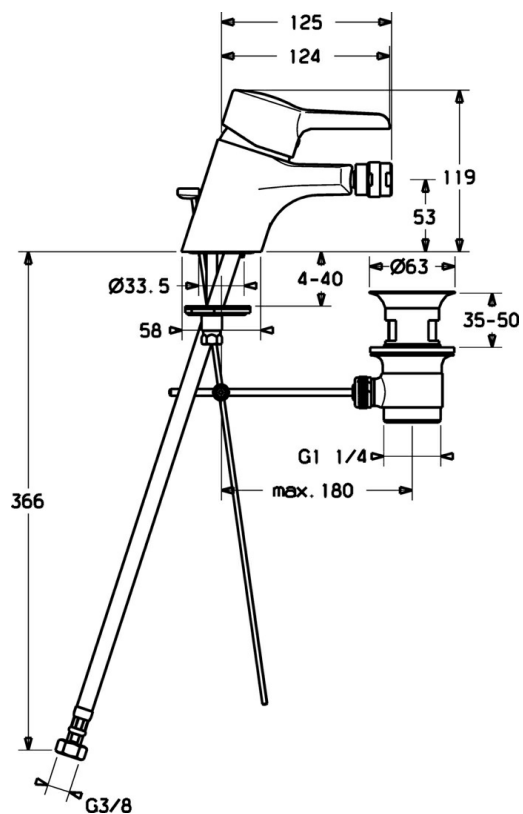

EAN: 4015474137622  
[static.hansa.com/09063273](http://static.hansa.com/09063273)

- Bidet
- Jednopáková
- Stojánková
- Chrom
- CASCADE® aerátor
- Jedna ovládací páka / rukojeť, Páka se symboly teplé a studené vody
- Funkce pro nastavení maximální teploty a průtoku vody, Nastavitelný omezovač teploty vody (součástí dodávky, možnost dodatečné instalace)
- $\varnothing$  48 mm keramická eco kartuše pro ovládání teploty a průtoku vody
- Flexibilní připojovací hadice

### Technické vlastnosti

Velikost DN (jmenovitý rozměr)	<b>DN15</b>
Zdroj teplé vody	<b>max. +70°C</b>
Pracovní tlak	<b>0.5-10 bar</b>
Velikost přípojky	<b>G3/8</b>
Zabezpečení proti zpětnému toku (ČSN EN 1717)	<b>AA</b>
Materiál	<b>Mosaz</b>

### SP09063273

	Název	Kód
1	Páka Ukončeno	59913905
1.1	Šroub, M5x8, SW2.5	59904755
1.2	Kluzné pouzdro (osazené)	59904778
1.3	Záslepka Šedá	59912112
2	Krytka	59913068
3	Šroub, M50x1, SW45	59913069
3.1	O-kroužek, d 48x2	59913072
4	Kartuše, 4.8 eco	59904601
4.1	Hot water limiter	59904759
5.1	Ovládací táhlo vypouštěcího ventilu	59913067
5.2	Spojovací díl táhel	59904624
5.3	O-kroužek, 42x3.5	59904764
5.5	Upevňovací deska	59904765
5.6	Šroub, M8x1, SW13	59904766
5.7	Upevňovací set	59910749
5.9	Flexibilní hadička	59913071
5.10	Těsnění, 9.5x14.4x2	59912551
5.11	Upevňovací šroub, M8x1, L=140	59912474
6	Aerator, M24x1 STD HC A	59902366
6.1	Aerator, M22/24 A	59902081
6.2	Kulový kloub	59910952
7	Vypouštěcí ventil	59904620
N.I.	Klíč, SW45/SW50	59905190
N.I.	Aerator, M24x1 (2011-)	59913739