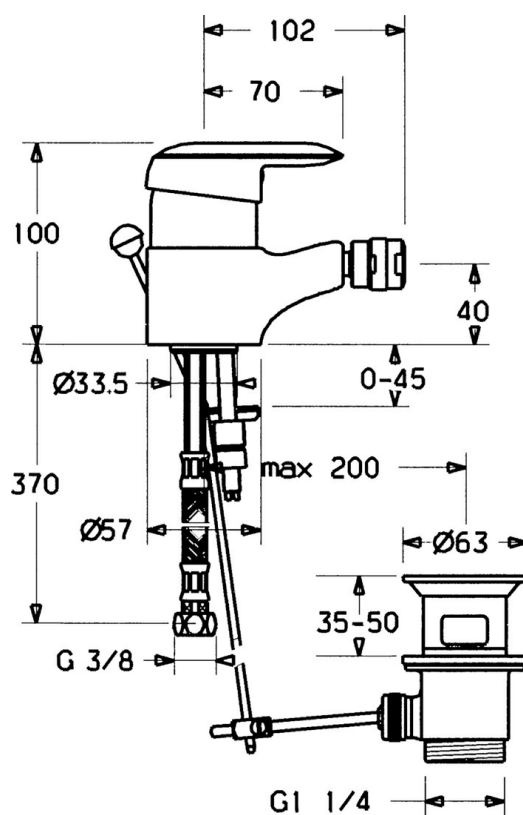

EAN: 4015474662537
static.hansa.com/09063201

- Bidet
- Jednopáková
- Stojanková
- Chróm
- Jedna ovládací páka / rukoväť, Páka so symbolom teplej a studenej vody

Technické údaje

Technické vlastnosti

Dodávka teplej vody	max. +80°C
Pracovný tlak	0.5-10 bar
Spätná klapka (STN EN 1717)	AA
Materiál	Mosadz

Predpisy

Norma EN	EN 817
----------	---------------

SP09063201

	Názov	Kód
1	Ovládacía rukoväť, (-2007) Ukončené	59909881
1.1	Skrutka, M5x8, SW2.5	59904755
1.2	Klzné puzdro	59904778
1.3	Plug, hot/cold	59906705
2	Krytka	59911160
3	Prítlačná matica, M52x1, AF45	59911161
3.1	O-krúžok, d 39x2.5 Ukončené	59911162
4	Kartuš, 4.8 eco	59904601
4.1	Hot water limiter	59904759
4.2	Spacer sleeve Ukončené	59905871
5.1	Ovládacie tiahlo Ukončené	59911163
5.2	Spojovací diel tiahla	59904624
5.3	O-krúžok, d 38x3.5	59910236
5.4	Tesnenie, 48x33.5x2	59902283
5.5		59904765
5.6	Skrutka, M8x1, SW13	59904766
5.7	Upevňovací set	59910749
6	Aerator, M24x1 STD HC A	59902366
6.1	Aerator, M22/24 A	59902081
6.2	Ball joint for bidet faucet	59910952
7	Vypúšťací ventil umývadla	59904620
9	Flexibilná hadička, L=500, G3/8-M10x1	59911767