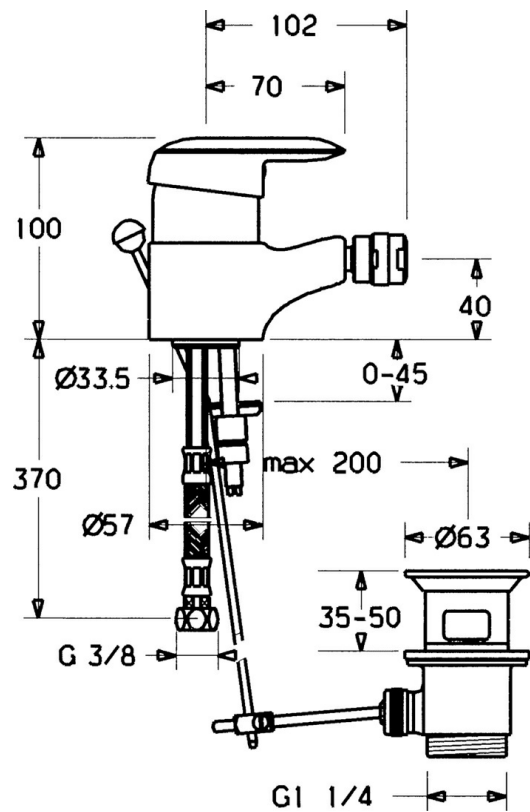

EAN: 4015474662537  
[static.hansa.com/09063201](http://static.hansa.com/09063201)

- Bidet
- Eengreeps
- Wastafelmontage
- Chroom
- Eengreeps bediend, Hendel met warm-koud-aanduiding

### Technische eigenschappen

Warmwatertoevoer	<b>max. +80°C</b>
Werkdruk	<b>0.5-10 bar</b>
Terugstroom beveiliging (EN1717)	<b>AA</b>
Materiaal	<b>brass</b>

### SP09063201

---

	<b>Naam</b>	<b>Code</b>
1	Hendel, (-2007) Chroom Stopgezet	59909881
1.1	Schroef, M5x8, SW2.5	59904755
1.2	Joint klassiek uitloop	59904778
1.3	Plug, hot/cold	59906705
2	Kap Chroom	59911160
3	Schroefring, M52x1, AF45	59911161
3.1	O-ring, d 39x2.5 Stopgezet	59911162
4	Binnenwerk, 4.8 eco	59904601
4.1	Hot water limiter	59904759
4.2	Spacer sleeve Stopgezet	59905871
5.1	Trekstang Chroom Stopgezet	59911163
5.2	Gewrichtstuk	59904624
5.3	O-ring, d 38x3.5	59910236
5.4	Dichting, 48x33.5x2	59902283
5.5	Fixing plate	59904765
5.6	Schroef, M8x1, SW13	59904766
5.7	Bevestigingsset	59910749
6	Mousseur, M24x1 STD HC A Chroom	59902366
6.1	Mousseur, M22/24 A	59902081
6.2	Kogelstuk bidet	59910952
7	Wastegarnituur Chroom	59904620
9	Flexibele aansluitingen, L=500, G3/8-M10x1	59911767