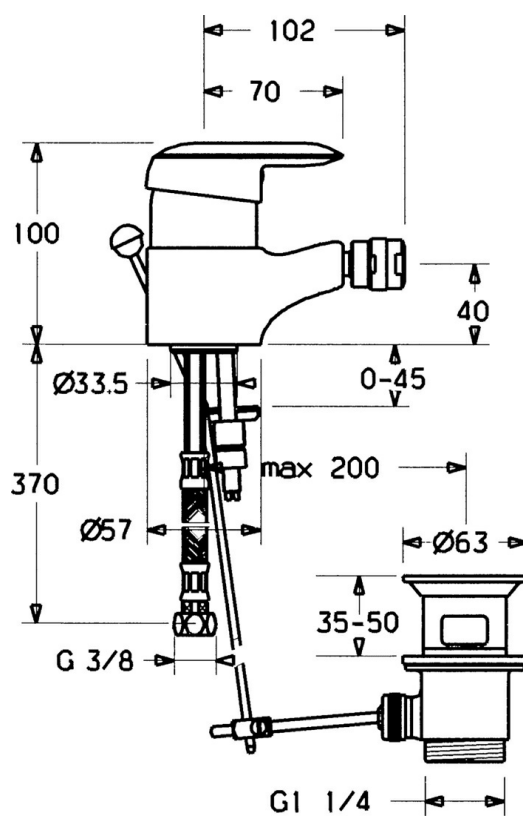

EAN: 4015474662537
static.hansa.com/09063201

- Bidet
- Cromo
- Monocomando
- Leva/Manopola monocomando, Leva con simbolo F+C
- Montaggio d'appoggio

Dati tecnici

Caratteristiche tecniche

Fornitura di acqua calda	max. +80°C
Pressione di esercizio	0.5-10 bar
Backflow prevention (EN1717)	AA
Materiale	Ottone

Norme

Standard EN	EN 817
-------------	--------

Parti di ricambio

SP09063201

	Nome	Codice
1	Leva, (-2007) Cromo Fuori produzione	59909881
1.1	Screw, M5x8, SW2.5	59904755
1.2	Adattatore	59904778
1.3	Tappo, hot/cold	59906705
2	Cappuccio Cromo	59911160
3	Dado di fissaggio, M52x1, AF45	59911161
3.1	O-ring, d 39x2.5 Fuori produzione	59911162
4	Cartuccia, 4.8 eco	59904601
4.1	Hot water limiter	59904759
4.2	Adattatore Fuori produzione	59905871
5.1	Asta saltarello Cromo Fuori produzione	59911163
5.2	Snodo	59904624
5.3	O-ring, d 38x3.5	59910236
5.4	Giunto, 48x33.5x2	59902283
5.5	Fixing plate	59904765
5.6	Screw, M8x1, SW13	59904766
5.7	Set di fissaggio	59910749
6	Aereatore, M24x1 STD HC A Cromo	59902366
6.1	Aereatore, M22/24 A	59902081
6.2	Aeratore per miscelatore bidet	59910952
7	Scarico a saltarello Cromo	59904620
9	Cannette flessibili, L=500, G3/8-M10x1	59911767