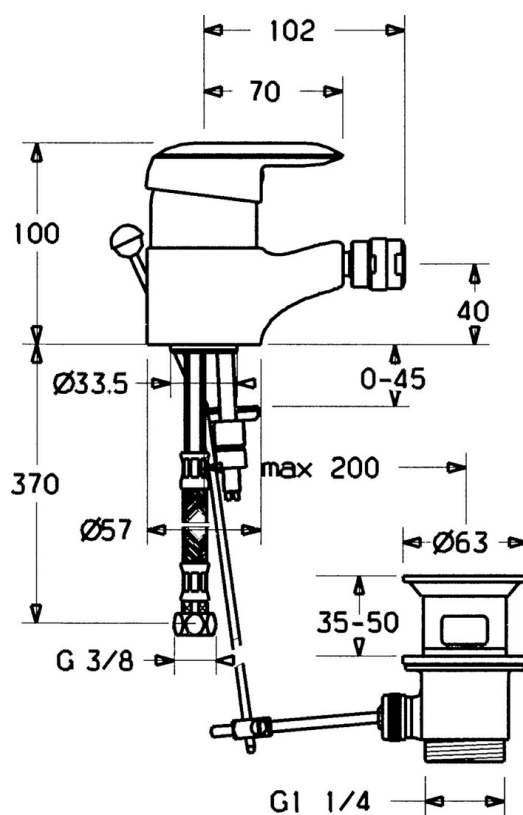

EAN: 4015474662537
static.hansa.com/09063201

- Bidet
- Monocommande
- Montage sur plaque
- Chrome
- Levier monocommande, Levier avec symbole C-F

Caractéristiques techniques

Caractéristiques techniques

Alimentation en eau chaude	max. +80°C
Pression de service	0.5-10 bar
Dispositif de protection (EN1717)	AA
Matériau	brass

Règlementations

Norme EN	EN 817
----------	---------------

Pièces de rechange

SP09063201

	Nom	Code
1	Levier, (-2007) Arrêté	59909881
1.1	Vis, M5x8, SW2.5	59904755
1.2	Kit de joints pour bec	59904778
1.3	Bouchon cache trou, hot/cold	59906705
2	Chape	59911160
3	Écrou de maintien, M52x1, AF45	59911161
3.1	Joint, d 39x2.5 Arrêté	59911162
4	Cartouche, 4.8 eco	59904601
4.1	Hot water limiter	59904759
4.2	Douille entretoise Arrêté	59905871
5.1	Tirette de vidage Arrêté	59911163
5.2	Joint	59904624
5.3	Joint, d 38x3.5	59910236
5.4	Joint, 48x33.5x2	59902283
5.5	Fixing plate	59904765
5.6	Vis, M8x1, SW13	59904766
5.7	Ensemble de fixation	59910749
6	Aérateur, M24x1 STD HC A	59902366
6.1	Aérateur, M22/24 A	59902081
6.2	Joint boule pour mitigeur bidet	59910952
7	Vidage	59904620
9	Flexible d'alimentation, L=500, G3/8-M10x1	59911767