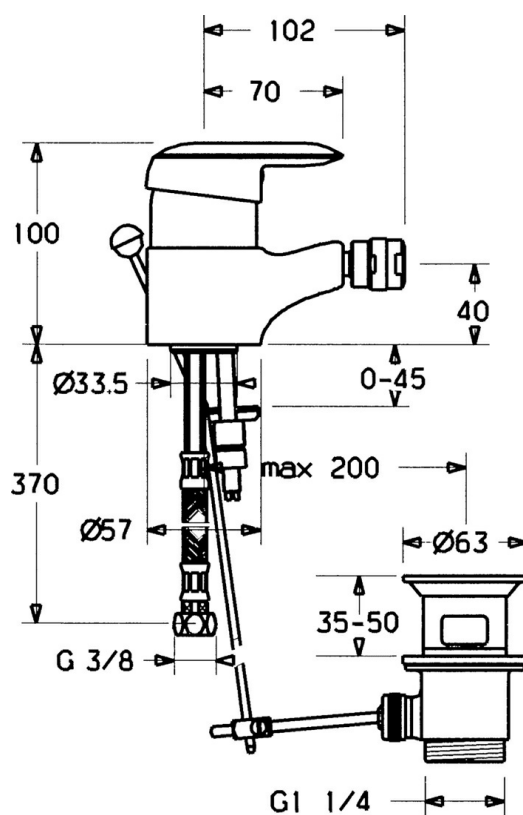

EAN: 4015474662537
static.hansa.com/09063201

- Bidet
- Jednopáková
- Stojánková
- Chrom
- Jedna ovládací páka / rukojeť, Páka se symboly teplé a studené vody

Technické údaje

Technické vlastnosti

Zdroj teplé vody	max. +80°C
Pracovní tlak	0.5-10 bar
Zabezpečení proti zpětnému toku (ČSN EN 1717)	AA
Materiál	Mosaz

Předpisy

Norma EN	EN 817
----------	---------------

SP09063201

	Název	Kód
1	Páka, (-2007) Ukončeno	59909881
1.1	Šroub, M5x8, SW2.5	59904755
1.2	Kluzné pouzdro (osazené)	59904778
1.3	Plug, hot/cold	59906705
2	Krytka	59911160
3	Upevňovací matice, M52x1, AF45	59911161
3.1	O-kroužek, d 39x2.5 Ukončeno	59911162
4	Kartuše, 4.8 eco	59904601
4.1	Hot water limiter	59904759
4.2	Distanční pouzdro Ukončeno	59905871
5.1	Ovládací táhlo vypouštěcího ventilu Ukončeno	59911163
5.2	Spojovací díl táhel	59904624
5.3	O-kroužek, d 38x3.5	59910236
5.4	Těsnění, 48x33.5x2	59902283
5.5	Upevňovací deska	59904765
5.6	Šroub, M8x1, SW13	59904766
5.7	Upevňovací set	59910749
6	Aerator, M24x1 STD HC A	59902366
6.1	Aerator, M22/24 A	59902081
6.2	Kulový kloub	59910952
7	Vypouštěcí ventil	59904620
9	Flexibilní hadička, L=500, G3/8-M10x1	59911767