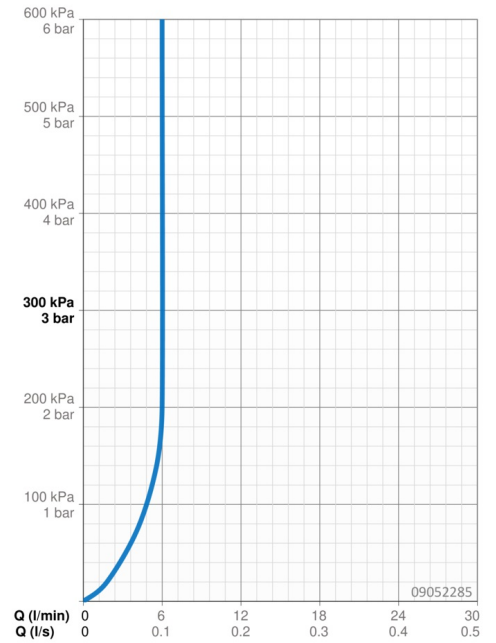

Dati tecnici

Caratteristiche flusso

Portata 3 bar (con limitatore di flusso)	6.0 l/min
Perdita di pressione con portata (0,1 l/s)	2 bar

Caratteristiche tecniche

Misura DN (dimensione nominale)	DN15
Fornitura di acqua calda	max. +70°C
Pressione di esercizio	1-10 bar
Misura della connessione	G3/8
Projection	121 mm
Backflow prevention (EN1717)	AA
Materiale	Ottone

Norme

Standard EN	EN 817
Classe di rumorosità	I (ISO 3822)

Certificati/Dichiarazioni

KIWA	K6116/08
DVGW	NW-6506CQ0410
ABP	P-IX 38553/IA
Dichiarazione di conformità	DoC
EPD	S-P-06391