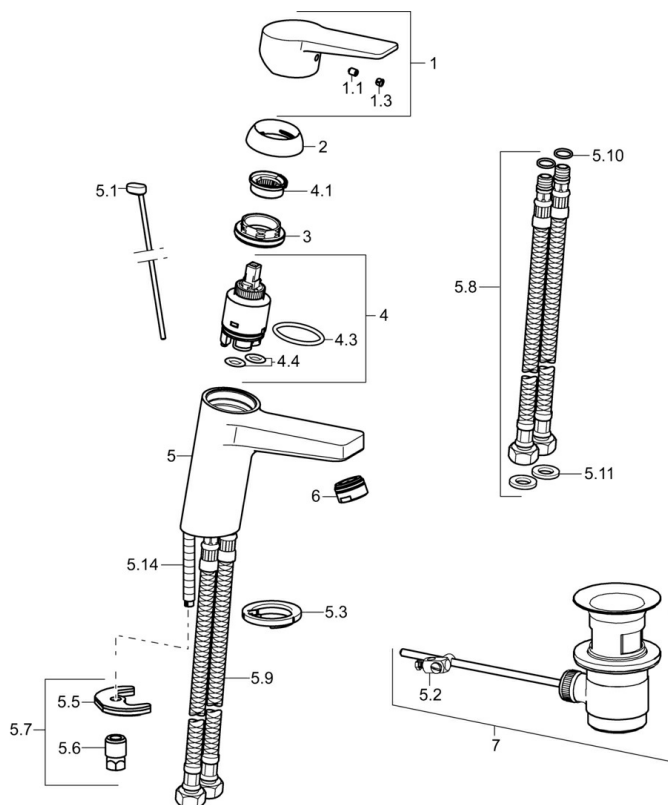

EAN: 4015474259737  
[static.hansa.com/09052285](https://static.hansa.com/09052285)

- Lavabo
- Monocomando
- Montaggio d'appoggio
- Cromo
- Bocca fissa
- PCA® portata costante indipendentemente dalle variazioni di pressione
- Leva con simbolo F+C, Leva ad archetto, Leva/Manopola monocomando
- Limitatore di temperatura, Limitatore di temperatura regolabile
- Cartuccia a dischi ceramici  $\varnothing$  35mm
- Collegamento con flessibili
- Ottone DZR, Sistema di installazione rapida
- Senza piletta di scarico, Senza foro per saltarello

### Caratteristiche tecniche

Misura DN (dimensione nominale)	<b>DN15</b>
Fornitura di acqua calda	<b>max. +70°C</b>
Pressione di esercizio	<b>1-10 bar</b>
Misura della connessione	<b>G3/8</b>
Projection	<b>121 mm</b>
Backflow prevention (EN1717)	<b>AA</b>
Materiale	<b>Ottone</b>

## Parti di ricambio

### SP09092283

	Nome	Codice
1	Leva Cromo	59913910
1	Leva Cromo	59913911
1.1	Screw, M5x8, SW2.5	59904755
1.3	Tappo Grigio	59912112
2	Cappuccio, 33x3 mm Cromo	59912504
3	Dado di fissaggio, M40x1	1003409V
4	Cartuccia, 3.5 Eco	59912324
4	Cartuccia, 3.5 Classic	59913075
4.1	Temperature adjustment limiter	59912325
4.3	O-ring, d 28.24x2.62 Fuori produzione	59912590
4.4	O-ring, d 10.10x1.60 Fuori produzione	59905072
5.1	Asta saltarello Cromo	59913067
5.2	Snodo	59904624
5.3	Rondella	59914591
5.5	Fixing plate	59904765
5.6	Screw, M8x1, SW13	59904766
5.7	Set di fissaggio	59912113
5.8	Cannette flessibili, L=430, G3/8-M10x1 RH Fuori produzione	59913213
5.9	Cannette flessibili, L=430, G3/8-M10x1	59912515
5.10	O-ring, d 7.65x1.78	59902337
5.11	Giunto, 9.5x14.4x2	59912551
5.14	Viti di fissaggio, M8x1, L=140	59912474
6	Areatore, M24x1, 6 l/min Cromo	59913727
6	Areatore, M24x1, -105	59914550
7	Scarico a saltarello Cromo	59904620
7	Scarico a saltarello, (2019-) Cromo	59914764
N.I.	Chiave, SW30/34	59912108