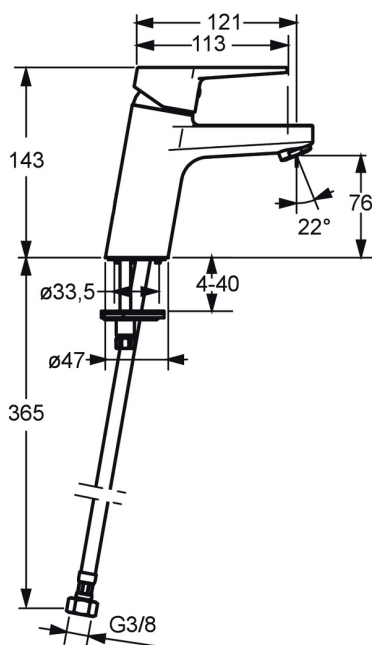

EAN: 4015474259737  
[static.hansa.com/09052285](https://static.hansa.com/09052285)

- Lavabo
- Monocomando
- Montaggio d'appoggio
- Cromo
- Bocca fissa
- PCA® portata costante indipendentemente dalle variazioni di pressione
- Leva con simbolo F+C, Leva ad archetto, Leva/Manopola monocomando
- Limitatore di temperatura, Limitatore di temperatura regolabile
- Cartuccia a dischi ceramici  $\varnothing$  35mm
- Collegamento con flessibili
- Ottone DZR, Sistema di installazione rapida
- Senza piletta di scarico, Senza foro per saltarello

### Caratteristiche flusso

Portata 3 bar (con limitatore di flusso)	<b>6.0 l/min</b>
Perdita di pressione con portata (0,1 l/s)	<b>2 bar</b>

### Caratteristiche tecniche

Misura DN (dimensione nominale)	<b>DN15</b>
Fornitura di acqua calda	<b>max. +70°C</b>
Pressione di esercizio	<b>1-10 bar</b>
Misura della connessione	<b>G3/8</b>
Projection	<b>121 mm</b>
Backflow prevention (EN1717)	<b>AA</b>
Materiale	<b>Ottone</b>

### SP09092283

	Nome	Codice
1	Leva Cromo	59913910
1	Leva Cromo	59913911
1.1	Screw, M5x8, SW2.5	59904755
1.3	Tappo Grigio	59912112
2	Cappuccio, 33x3 mm Cromo	59912504
3	Dado di fissaggio, M40x1	1003409V
4	Cartuccia, 3.5 Eco	59912324
4	Cartuccia, 3.5 Classic	59913075
4.1	Temperature adjustment limiter	59912325
4.3	O-ring, d 28.24x2.62 Fuori produzione	59912590
4.4	O-ring, d 10.10x1.60 Fuori produzione	59905072
5.1	Asta saltarello Cromo	59913067
5.2	Snodo	59904624
5.3	Rondella	59914591
5.5	Fixing plate	59904765
5.6	Screw, M8x1, SW13	59904766
5.7	Set di fissaggio	59912113
5.8	Cannette flessibili, L=430, G3/8-M10x1 RH Fuori produzione	59913213
5.9	Cannette flessibili, L=430, G3/8-M10x1	59912515
5.10	O-ring, d 7.65x1.78	59902337
5.11	Giunto, 9.5x14.4x2	59912551
5.14	Viti di fissaggio, M8x1, L=140	59912474
6	Areatore, M24x1, 6 l/min Cromo	59913727
6	Areatore, M24x1, -105	59914550
7	Scarico a saltarello Cromo	59904620
7	Scarico a saltarello, (2019-) Cromo	59914764
N.I.	Chiave, SW30/34	59912108