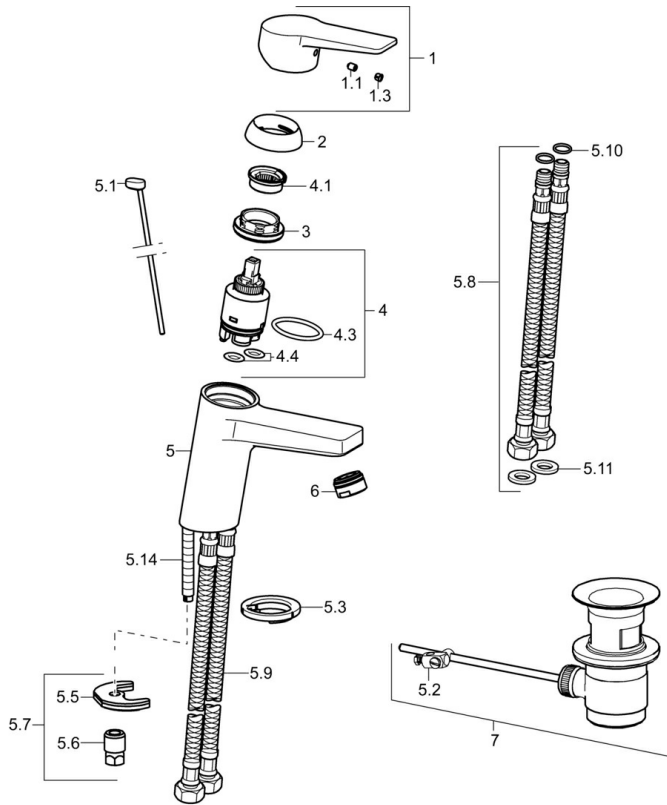

EAN: 4015474259737
static.hansa.com/09052285

- Waschtisch
- Einhebelmischer
- Standmontage
- Chrom
- Feststehender Auslauf
- PCA® konstante Durchflussleistung unabhängig vom Fließdruck
- Hebel mit W+K-Kennzeichnung, Bügelhebel, Einhandbedienhebel/Griff
- Temperaturbegrenzer, Heißwassersperre einstellbar (im Lieferumfang enthalten)
- ø 3.5 classic Steuerpatrone mit keramischen Dichtscheiben zur Wassermengen- und Temperatureinstellung
- Anschluss über flexible Druckschläuche
- Armaturenkörper aus entzinkungsbeständigem Messing (DZR), Rapid-Montagesystem
- Ohne Ablaufgarnitur, Ohne Zugstangenbohrung

Vorschriften

EN Standard	EN 817
Geräuschklasse	I (ISO 3822)

Zulassungen und Deklarationen

KIWA	K6116/08
DVGW	NW-6506CQ0410
ABP	P-IX 38553/IA
Konformitätserklärung	DoC
EPD	S-P-06391

Ersatzteile

SP09092283

	Name	Art.-Nr.
1	Hebel	59913910
1	Hebel	59913911
1.1	Schraube, M5x8, SW2.5	59904755
1.3	Dekorkappe Grau	59912112
2	Abdeckkappe, 33x3 mm	59912504
3	Spann-Mutter, M40x1	1003409V
4	Kartusche, 3,5 Eco	59912324
4	Kartusche, 3,5 Classic	59913075
4.1	Temperatur-Anschlagring	59912325
4.3	O-Ring, d 28.24x2.62 Ausgelaufen	59912590
4.4	O-Ring, d 10.10x1.60 Ausgelaufen	59905072
5.1	Zugstange mit Knopf	59913067
5.2	Gelenkstück	59904624
5.3	Bodendichtung	59914591
5.5	Befestigungsplatte	59904765
5.6	Schraube, M8x1, SW13	59904766
5.7	Befestigungssatz	59912113
5.8	Anschlußschlauch, L=430, G3/8-M10x1 RH Ausgelaufen	59913213
5.9	Anschlußschlauch, L=430, G3/8-M10x1	59912515
5.10	O-Ring, d 7.65x1.78	59902337
5.11	Dichtung, 9.5x14.4x2	59912551
5.14	Befestigungsschraube, M8x1, L=140	59912474
6	Luftsprudler, M24x1, 6 l/min	59913727
6	Luftsprudler, M24x1, -105	59914550
7	Ablaufgarnitur	59904620
7	Ablaufgarnitur, (2019-)	59914764
N.I.	Schlüssel, SW30/34	59912108