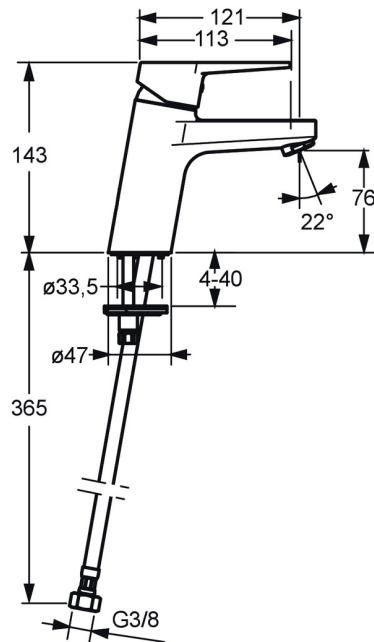

EAN: 4015474259737
static.hansa.com/09052285

- Waschtisch
- Einhebelmischer
- Standmontage
- Chrom
- Feststehender Auslauf
- PCA® konstante Durchflussleistung unabhängig vom Fließdruck
- Hebel mit W+K-Kennzeichnung, Bügelhebel, Einhandbedienhebel/Griff
- Temperaturbegrenzer, Heißwassersperre einstellbar (im Lieferumfang enthalten)
- ø 3.5 classic Steuerpatrone mit keramischen Dichtscheiben zur Wassermengen- und Temperatureinstellung
- Anschluss über flexible Druckschläuche
- Armaturenkörper aus entzinkungsbeständigem Messing (DZR), Rapid-Montagesystem
- Ohne Ablaufgarnitur, Ohne Zugstangenbohrung

Technische Daten

Durchflusseigenschaften

Durchfluss bei 3 bar (mit Durchflussregler)	6.0 l/min
Druckverlust bei einem Durchfluss von 0,1 l/s	2 bar

Technische Eigenschaften

DN-Größe (Nennmaß)	DN15
Warmwasserversorgung	max. +70°C
Arbeitsdruck	1-10 bar
Anschlussgröße	G3/8
Ausladung	121 mm
Sicherungseinrichtung (EN1717)	AA
Werkstoff	Messing