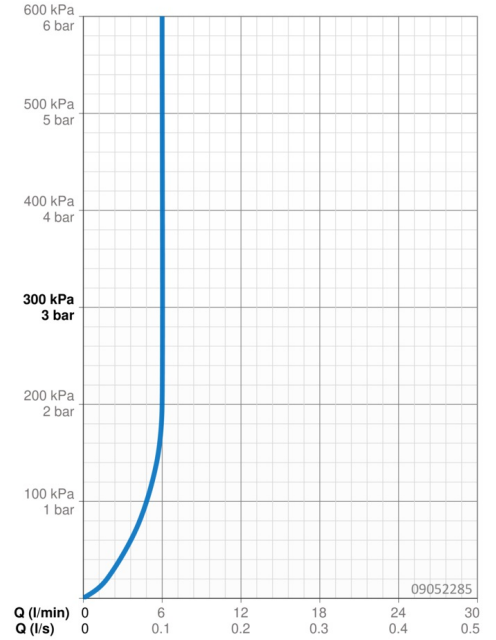

Technische Daten

Durchflusseigenschaften

Durchfluss bei 3 bar (mit Durchflussregler)	6.0 l/min
Druckverlust bei einem Durchfluss von 0,1 l/s	2 bar

Technische Eigenschaften

DN-Größe (Nennmaß)	DN15
Warmwasserversorgung	max. +70°C
Arbeitsdruck	1-10 bar
Anschlussgröße	G3/8
Ausladung	121 mm
Sicherungseinrichtung (EN1717)	AA
Werkstoff	Messing

Vorschriften

EN Standard	EN 817
Geräuschklasse	I (ISO 3822)

Zulassungen und Deklarationen

KIWA	K6116/08
DVGW	NW-6506CQ0410
ABP	P-IX 38553/IA
Konformitätserklärung	DoC
EPD	S-P-06391