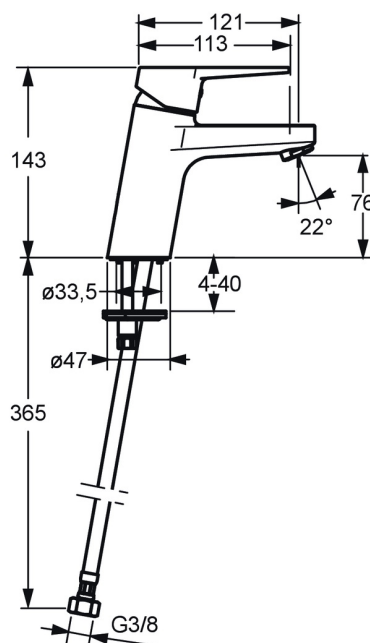

EAN: 4015474259737
static.hansa.com/09052285

- Umyvadlo
- Jednopáková
- Stojánková
- Chrom
- Pevné výtokové rameno
- PCA® aerátor s konstatním průtokovým množstvím nezávislým na změnách tlaku
- Páka se symboly teplé a studené vody, Třmenová páka, Jedna ovládací páka / rukojeť
- Funkce pro nastavení maximální teploty a průtoku vody, Nastavitelný omezovač teploty vody (součástí dodávky, možnost dodatečné instalace)
- \varnothing 35 mm keramická kartuše pro ovládání teploty a průtoku vody
- Flexibilní připojovací hadice
- Tělo baterie z mosazi DZR, Montážní systém Rapid
- Bez odpadní soupravy, Bez otvoru na táhlo

Technické údaje

Vlastnosti průtoku

Průtokové množství při 3 bar (s regulátorem průtoku)	6.0 l/min
Tlaková ztráta při průtoku (0,1 l/s)	2 bar

Technické vlastnosti

Velikost DN (jmenovitý rozměr)	DN15
Zdroj teplé vody	max. +70°C
Pracovní tlak	1-10 bar
Velikost přípojky	G3/8
Projection	121 mm
Zabezpečení proti zpětnému toku (ČSN EN 1717)	AA
Materiál	Mosaz