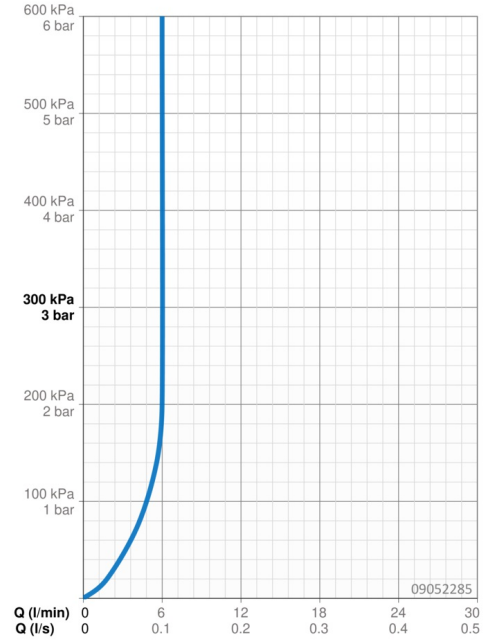

Technické údaje

Vlastnosti průtoku

Průtokové množství při 3 bar (s regulátorem průtoku)	6.0 l/min
Tlaková ztráta při průtoku (0,1 l/s)	2 bar

Technické vlastnosti

Velikost DN (jmenovitý rozměr)	DN15
Zdroj teplé vody	max. +70°C
Pracovní tlak	1-10 bar
Velikost přípojky	G3/8
Projection	121 mm
Zabezpečení proti zpětnému toku (ČSN EN 1717)	AA
Materiál	Mosaz

Předpisy

Norma EN	EN 817
Třída hlučnosti	I (ISO 3822)

Schválení a Prohlášení

KIWA	K6116/08
DVGW	NW-6506CQ0410
ABP	P-IX 38553/IA
Prohlášení o shodě	DoC
EPD	S-P-06391