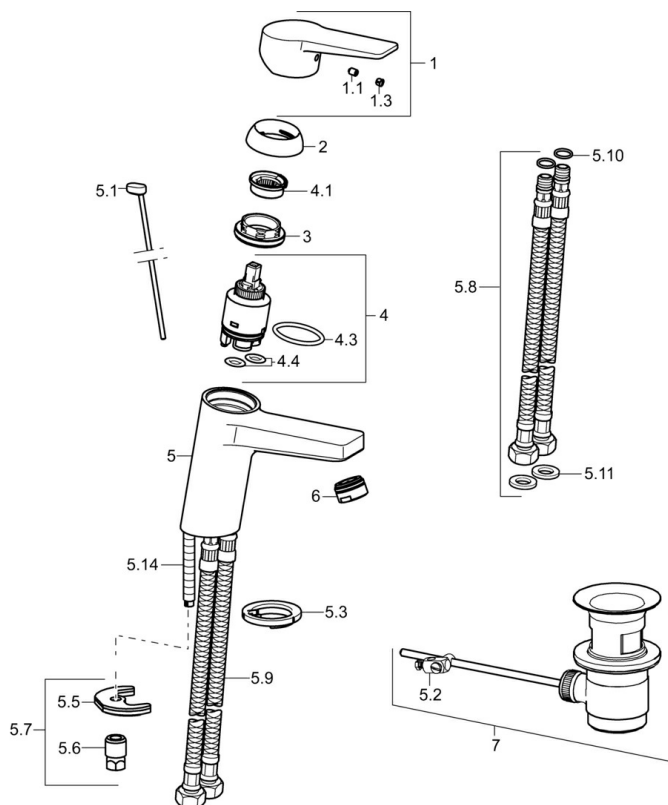

EAN: 4015474259737
static.hansa.com/09052285

- Umyvadlo
- Jednopáková
- Stojánková
- Chrom
- Pevné výtokové rameno
- PCA® aerátor s konstatním průtokovým množstvím nezávislým na změnách tlaku
- Páka se symboly teplé a studené vody, Třmenová páka, Jedna ovládací páka / rukojeť
- Funkce pro nastavení maximální teploty a průtoku vody, Nastavitelný omezovač teploty vody (součástí dodávky, možnost dodatečné instalace)
- \varnothing 35 mm keramická kartuše pro ovládání teploty a průtoku vody
- Flexibilní připojovací hadice
- Tělo baterie z mosazi DZR, Montážní systém Rapid
- Bez odpadní soupravy, Bez otvoru na táhlo

Předpisy

Norma EN	EN 817
Třída hlučnosti	I (ISO 3822)

Schválení a Prohlášení

KIWA	K6116/08
DVGW	NW-6506CQ0410
ABP	P-IX 38553/IA
Prohlášení o shodě	DoC
EPD	S-P-06391

Náhradní díly

SP09092283

	Název	Kód
1	Páka	59913910
1	Páka	59913911
1.1	Šroub, M5x8, SW2.5	59904755
1.3	Záslepka Šedá	59912112
2	Krytka, 33x3 mm	59912504
3	Upevňovací matice, M40x1	1003409V
4	Kartuše, 3.5 Eco	59912324
4	Kartuše, 3.5 Classic	59913075
4.1	Temperature adjustment limiter	59912325
4.3	O-kroužek, d 28.24x2.62 Ukončeno	59912590
4.4	O-kroužek, d 10.10x1.60 Ukončeno	59905072
5.1	Ovládací táhlo vypouštěcího ventilu	59913067
5.2	Spojovací díl táhel	59904624
5.3	Těsnění	59914591
5.5	Upevňovací deska	59904765
5.6	Šroub, M8x1, SW13	59904766
5.7	Upevňovací set	59912113
5.8	Flexibilní hadička, L=430, G3/8-M10x1 RH Ukončeno	59913213
5.9	Flexibilní hadička, L=430, G3/8-M10x1	59912515
5.10	O-kroužek, d 7.65x1.78	59902337
5.11	Těsnění, 9.5x14.4x2	59912551
5.14	Upevňovací šroub, M8x1, L=140	59912474
6	Aerator, M24x1, 6 l/min	59913727
6	Aerator, M24x1, -105	59914550
7	Vypouštěcí ventil	59904620
7	Vypouštěcí ventil, (2019-)	59914764
N.I.	Klíč, SW30/34	59912108