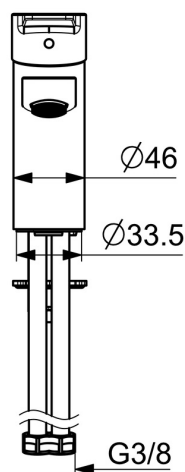

EAN: 4057304018305
static.hansa.com/090522830005

- Priemysel, Zelená budova, Housing
- Jednopáková
- Stojanková
- Chróm
- Pevné výtokové rameno
- PCA® - aerátor s konštantným prietokom vody aj pri kolísaní tlaku
- Jedna ovládacia páka / rukoväť, Páka so symbolom teplej a studenej vody
- Funkcie pre nastavenie maximálnej teploty a prietoku vody, Nastaviteľný obmedzovač teploty vody (súčasť dodávky, možnosť dodatočnej inštalácie)
- ϕ 35 mm keramická kartuša pre ovládanie teploty a prietoku vody
- Flexibilné pripojovacie hadičky
- Telo batérie z mosadze DZR, Montážny systém Rapid
- Bez odtokovej garnitúry, Bez otvoru na tiahlo

Technické údaje

Vlastnosti prietoku

Prietok pri tlaku 3 bar (s ovládačom prietoku) **4.2 l/min**

Technické vlastnosti

Veľkosť DN (menovitý rozmer) **DN15**
Dodávka teplej vody **max. +70°C**
Pracovný tlak **0.5-10 bar**
Spojovacia veľkosť **G3/8**
Projection **121 mm**
Spätná klapka (STN EN 1717) **AA**
Materiál **Mosadz**

SP09092283

	Názov	Kód
1	Ovládacia rukoväť	59913910
1	Ovládacia rukoväť	59913911
1.1	Skrutka, M5x8, SW2.5	59904755
1.3	Záslepka Sívá	59912112
2	Krytka, 33x3 mm	59912504
3	Prítlačná matica, M40x1	1003409V
4	Kartuš, 3.5 Eco	59912324
4	Kartuš, 3.5 Classic	59913075
4.1	Temperature adjustment limiter	59912325
4.3	O-kružok, d 28.24x2.62 Ukončené	59912590
4.4	O-kružok, d 10.10x1.60 Ukončené	59905072
5.1	Ovládacie tiahlo	59913067
5.2	Spojovací diel tiaha	59904624
5.3	Gumové tesnenie	59914591
5.5		59904765
5.6	Skrutka, M8x1, SW13	59904766
5.7	Upevňovacia set	59912113
5.8	Flexibilná hadička, L=430, G3/8-M10x1 RH Ukončené	59913213
5.9	Flexibilná hadička, L=430, G3/8-M10x1	59912515
5.10	O-kružok, d 7.65x1.78	59902337
5.11	Tesnenie, 9.5x14.4x2	59912551
5.14	Upevňovacia skrutka, M8x1, L=140	59912474
6	Aerátor, M24x1, 6 l/min	59913727
6	Aerátor, M24x1, -105	59914550
7	Vypúšťací ventil umývadla	59904620
7	Vypúšťací ventil umývadla, (2019-)	59914764
N.I.	Klúč, SW30/34	59912108