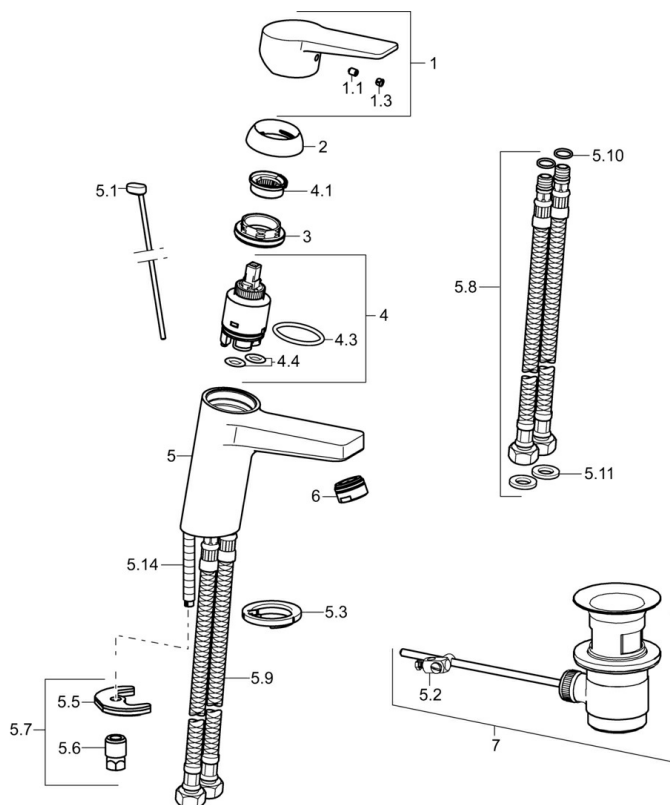

Technické údaje

Vlastnosti prietoku

Prietok pri tlaku 3 bar (s ovládačom prietoku) **4.2 l/min**

Technické vlastnosti

Veľkosť DN (menovitý rozmer) **DN15**
Dodávka teplej vody **max. +70°C**
Pracovný tlak **0.5-10 bar**
Spojovacia veľkosť **G3/8**
Projection **121 mm**
Spätná klapka (STN EN 1717) **AA**
Materiál **Mosadz**

SP09092283

	Názov	Kód
1	Ovládacia rukoväť	59913910
1	Ovládacia rukoväť	59913911
1.1	Skrutka, M5x8, SW2.5	59904755
1.3	Záslepka Sívá	59912112
2	Krytka, 33x3 mm	59912504
3	Prítlačná matica, M40x1	1003409V
4	Kartuš, 3.5 Eco	59912324
4	Kartuš, 3.5 Classic	59913075
4.1	Temperature adjustment limiter	59912325
4.3	O-kružok, d 28.24x2.62 Ukončené	59912590
4.4	O-kružok, d 10.10x1.60 Ukončené	59905072
5.1	Ovládacie tiahlo	59913067
5.2	Spojovací diel tiaha	59904624
5.3	Gumové tesnenie	59914591
5.5		59904765
5.6	Skrutka, M8x1, SW13	59904766
5.7	Upevňovacia set	59912113
5.8	Flexibilná hadička, L=430, G3/8-M10x1 RH Ukončené	59913213
5.9	Flexibilná hadička, L=430, G3/8-M10x1	59912515
5.10	O-kružok, d 7.65x1.78	59902337
5.11	Tesnenie, 9.5x14.4x2	59912551
5.14	Upevňovacia skrutka, M8x1, L=140	59912474
6	Aerátor, M24x1, 6 l/min	59913727
6	Aerátor, M24x1, -105	59914550
7	Vypúšťací ventil umývadla	59904620
7	Vypúšťací ventil umývadla, (2019-)	59914764
N.I.	Klúč, SW30/34	59912108