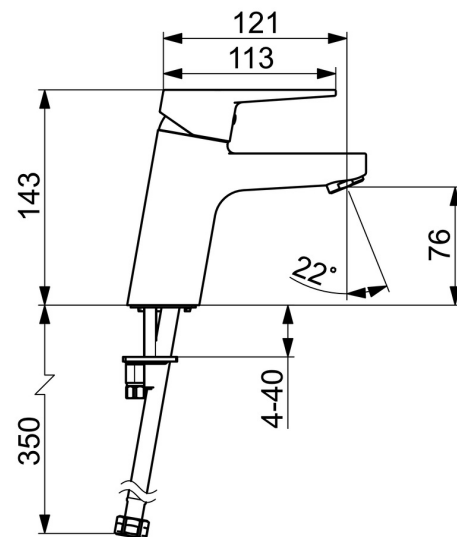

EAN: 4057304018305
static.hansa.com/090522830005

- Priemysel, Zelená budova, Housing
- Jednopáková
- Stojanková
- Chróm
- Pevné výtokové rameno
- PCA® - aerátor s konštantným prietokom vody aj pri kolísaní tlaku
- Jedna ovládacia páka / rukoväť, Páka so symbolom teplej a studenej vody
- Funkcie pre nastavenie maximálnej teploty a prietoku vody, Nastaviteľný obmedzovač teploty vody (súčasť dodávky, možnosť dodatočnej inštalácie)
- ϕ 35 mm keramická kartuša pre ovládanie teploty a prietoku vody
- Flexibilné pripojovacie hadičky
- Telo batérie z mosadze DZR, Montážny systém Rapid
- Bez odtokovej garnitúry, Bez otvoru na tiahlo

Technické údaje

Vlastnosti prietoku

Prietok pri tlaku 3 bar (s ovládačom prietoku) **4.2 l/min**

Technické vlastnosti

Veľkosť DN (menovitý rozmer) **DN15**
Dodávka teplej vody **max. +70°C**
Pracovný tlak **0.5-10 bar**
Spojovacia veľkosť **G3/8**
Projection **121 mm**
Spätná klapka (STN EN 1717) **AA**
Materiál **Mosadz**

SP09092283

	Názov	Kód
1	Ovládacia rukoväť	59913910
1	Ovládacia rukoväť	59913911
1.1	Skrutka, M5x8, SW2.5	59904755
1.3	Záslepka Sívá	59912112
2	Krytka, 33x3 mm	59912504
3	Prítlačná matica, M40x1	1003409V
4	Kartuš, 3.5 Eco	59912324
4	Kartuš, 3.5 Classic	59913075
4.1	Temperature adjustment limiter	59912325
4.3	O-kružok, d 28.24x2.62 Ukončené	59912590
4.4	O-kružok, d 10.10x1.60 Ukončené	59905072
5.1	Ovládacie tiahlo	59913067
5.2	Spojovací diel tiaha	59904624
5.3	Gumové tesnenie	59914591
5.5		59904765
5.6	Skrutka, M8x1, SW13	59904766
5.7	Upevňovacia set	59912113
5.8	Flexibilná hadička, L=430, G3/8-M10x1 RH Ukončené	59913213
5.9	Flexibilná hadička, L=430, G3/8-M10x1	59912515
5.10	O-kružok, d 7.65x1.78	59902337
5.11	Tesnenie, 9.5x14.4x2	59912551
5.14	Upevňovacia skrutka, M8x1, L=140	59912474
6	Aerátor, M24x1, 6 l/min	59913727
6	Aerátor, M24x1, -105	59914550
7	Vypúšťací ventil umývadla	59904620
7	Vypúšťací ventil umývadla, (2019-)	59914764
N.I.	Klúč, SW30/34	59912108