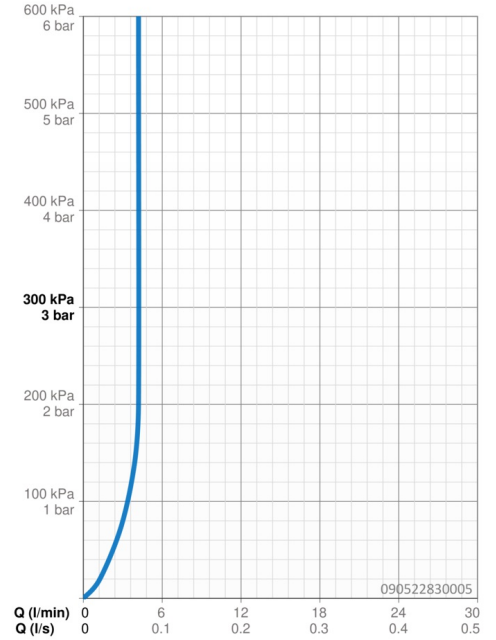

Technické údaje

Vlastnosti prietoku

Prietok pri tlaku 3 bar (s ovládačom prietoku) **4.2 l/min**

Technické vlastnosti

Veľkosť DN (menovitý rozmer) **DN15**
Dodávka teplej vody **max. +70°C**
Pracovný tlak **0.5-10 bar**
Spojovacia veľkosť **G3/8**
Projection **121 mm**
Spätná klapka (STN EN 1717) **AA**
Materiál **Mosadz**

Predpisy

Norma EN **EN 817**
Trieda hlučnosti **I (ISO 3822)**

Schválenia a Prehlásenia

KIWA **K6116/08**
DVGW **NW-6506CQ0410**
ABP **P-IX 38553/IA**
Vyhlásenie o zhode **DoC**
EPD **S-P-06391**