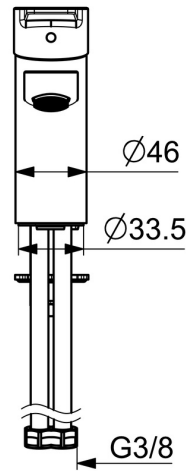

EAN: 4057304018305
static.hansa.com/090522830005

- Industry, ECO Building, Housing
- Eengreeps
- Wastafelmontage
- Chrom
- Vaste uitloop
- PCA® mousseur voor een drukonafhankelijke doorstroom
- Eengreeps bediend, Hendel met warm-koud-aanduiding
- Temperatuurbegrenzer, Temperatuurbegrenzer (achteraf instelbaar)
- \varnothing 35 mm keramisch binnenwerk voor debiet en temperatuur instelling
- Flexibele aansluitslang(en)
- Kraanhuis gemaakt van DZR messing, Rapid-montagesysteem
- Zonder afvoergarnituur, Zonder trekstangopening

Technische gegevens

Doorstromingseigenschappen

Doorstroomhoeveelheid bij 3 bar (met debietregelaar) **4.2 l/min**

Technische eigenschappen

DN-maat **DN15**
Warmwatertoevoer **max. +70°C**
Werkdruk **0.5-10 bar**
Aansluitmaat **G3/8**
Projection **121 mm**
Terugstroom beveiliging (EN1717) **AA**
Materiaal **brass**

Reserveonderdelen

SP09092283

	Naam	Code
1	Handel Chroom	59913910
1	Handel Chroom	59913911
1.1	Schroef, M5x8, SW2.5	59904755
1.3	Sierdop Grijs	59912112
2	Kap, 33x3 mm Chroom	59912504
3	Schroefring, M40x1	1003409V
4	Binnenwerk, 3.5 Eco	59912324
4	Binnenwerk, 3.5 Classic	59913075
4.1	Temperature adjustment limiter	59912325
4.3	O-ring, d 28.24x2.62 Stopgezet	59912590
4.4	O-ring, d 10.10x1.60 Stopgezet	59905072
5.1	Trekstang Chroom	59913067
5.2	Gewrichtstuk	59904624
5.3	Wasser	59914591
5.5	Fixing plate	59904765
5.6	Schroef, M8x1, SW13	59904766
5.7	Bevestigingsset	59912113
5.8	Flexibele aansluitingen, L=430, G3/8-M10x1 RH Stopgezet	59913213
5.9	Flexibele aansluitingen, L=430, G3/8-M10x1	59912515
5.10	O-ring, d 7.65x1.78	59902337
5.11	Dichting, 9.5x14.4x2	59912551
5.14	Bevestigingsschroeven, M8x1, L=140	59912474
6	Mousseur, M24x1, 6 l/min Chroom	59913727
6	Mousseur, M24x1, -105	59914550
7	Wastegarnituur Chroom	59904620
7	Wastegarnituur, (2019-) Chroom	59914764
N.I.	Sleutel, SW30/34	59912108