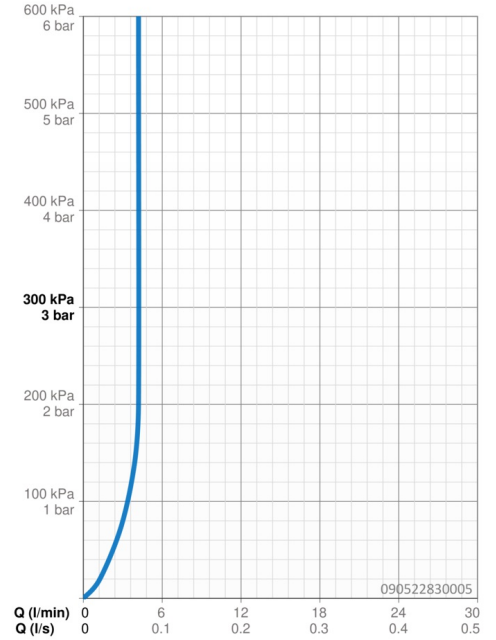

Technische gegevens

Doorstromingseigenschappen

Doorstroomhoeveelheid bij 3 bar (met debietregelaar) **4.2 l/min**

Technische eigenschappen

DN-maat **DN15**
Warmwatertoevoer **max. +70°C**
Werkdruk **0.5-10 bar**
Aansluitmaat **G3/8**
Projection **121 mm**
Terugstroom beveiliging (EN1717) **AA**
Materiaal **brass**

Voorschriften

EN-norm **EN 817**
Geluidsklasse **I (ISO 3822)**

Toestemmingen en Verklaringen

KIWA **K6116/08**
DVGW **NW-6506CQ0410**
ABP **P-IX 38553/IA**
Verklaring van overeenstemming **DoC**
EPD **S-P-06391**