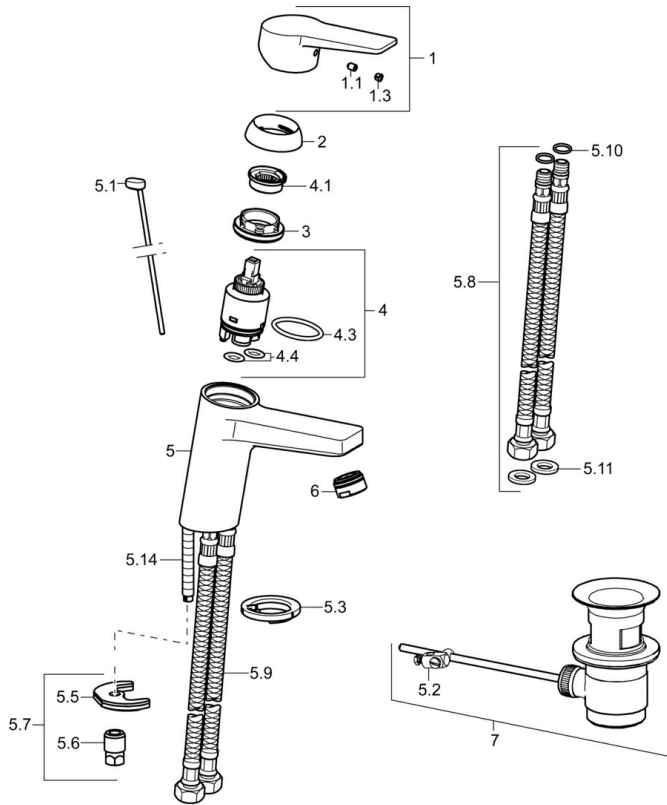

EAN: 4057304018305
static.hansa.com/090522830005

- Industry, ECO Building, Housing
- Eengreeps
- Wastafelmontage
- Chrom
- Vaste uitloop
- PCA® mousseur voor een drukonafhankelijke doorstroom
- Eengreeps bediend, Hendel met warm-koud-aanduiding
- Temperatuurbegrenzer, Temperatuurbegrenzer (achteraf instelbaar)
- \varnothing 35 mm keramisch binnenwerk voor debiet en temperatuur instelling
- Flexibele aansluitslang(en)
- Kraanhuis gemaakt van DZR messing, Rapid-montagesysteem
- Zonder afvoergarnituur, Zonder trekstangopening

Technische gegevens

Doorstromingseigenschappen

Doorstroomhoeveelheid bij 3 bar (met debietregelaar) **4.2 l/min**

Technische eigenschappen

DN-maat **DN15**
Warmwatertoevoer **max. +70°C**
Werkdruk **0.5-10 bar**
Aansluitmaat **G3/8**
Projection **121 mm**
Terugstroom beveiliging (EN1717) **AA**
Materiaal **brass**

Reserveonderdelen

SP09092283

	Naam	Code
1	Handel Chroom	59913910
1	Handel Chroom	59913911
1.1	Schroef, M5x8, SW2.5	59904755
1.3	Sierdop Grijs	59912112
2	Kap, 33x3 mm Chroom	59912504
3	Schroefring, M40x1	1003409V
4	Binnenwerk, 3.5 Eco	59912324
4	Binnenwerk, 3.5 Classic	59913075
4.1	Temperature adjustment limiter	59912325
4.3	O-ring, d 28.24x2.62 Stopgezet	59912590
4.4	O-ring, d 10.10x1.60 Stopgezet	59905072
5.1	Trekstang Chroom	59913067
5.2	Gewrichtstuk	59904624
5.3	Wasser	59914591
5.5	Fixing plate	59904765
5.6	Schroef, M8x1, SW13	59904766
5.7	Bevestigingsset	59912113
5.8	Flexibele aansluitingen, L=430, G3/8-M10x1 RH Stopgezet	59913213
5.9	Flexibele aansluitingen, L=430, G3/8-M10x1	59912515
5.10	O-ring, d 7.65x1.78	59902337
5.11	Dichting, 9.5x14.4x2	59912551
5.14	Bevestigingsschroeven, M8x1, L=140	59912474
6	Mousseur, M24x1, 6 l/min Chroom	59913727
6	Mousseur, M24x1, -105	59914550
7	Wastegarnituur Chroom	59904620
7	Wastegarnituur, (2019-) Chroom	59914764
N.I.	Sleutel, SW30/34	59912108