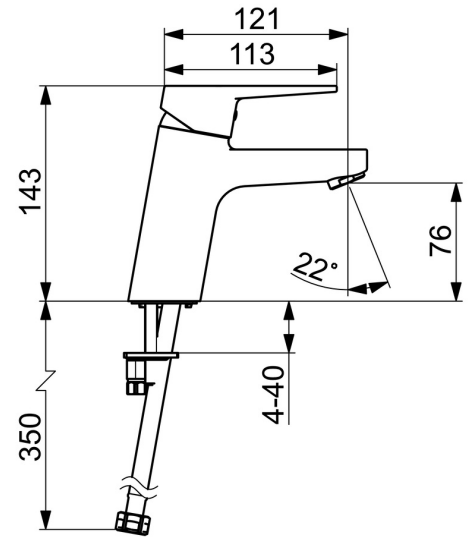

EAN: 4057304018305
static.hansa.com/090522830005

- Industry, ECO Building, Housing
- Eengreeps
- Wastafelmontage
- Chrom
- Vaste uitloop
- PCA® mousseur voor een drukonafhankelijke doorstroom
- Eengreeps bediend, Hendel met warm-koud-aanduiding
- Temperatuurbegrenzer, Temperatuurbegrenzer (achteraf instelbaar)
- \varnothing 35 mm keramisch binnenwerk voor debiet en temperatuur instelling
- Flexibele aansluitslang(en)
- Kraanhuis gemaakt van DZR messing, Rapid-montagesysteem
- Zonder afvoergarnituur, Zonder trekstangopening

Technische gegevens

Doorstromingseigenschappen

Doorstroomhoeveelheid bij 3 bar (met debietregelaar) **4.2 l/min**

Technische eigenschappen

DN-maat **DN15**
Warmwatertoevoer **max. +70°C**
Werkdruk **0.5-10 bar**
Aansluitmaat **G3/8**
Projection **121 mm**
Terugstroom beveiliging (EN1717) **AA**
Materiaal **brass**

Reserveonderdelen

SP09092283

	Naam	Code
1	Handel Chroom	59913910
1	Handel Chroom	59913911
1.1	Schroef, M5x8, SW2.5	59904755
1.3	Sierdop Grijs	59912112
2	Kap, 33x3 mm Chroom	59912504
3	Schroefring, M40x1	1003409V
4	Binnenwerk, 3.5 Eco	59912324
4	Binnenwerk, 3.5 Classic	59913075
4.1	Temperature adjustment limiter	59912325
4.3	O-ring, d 28.24x2.62 Stopgezet	59912590
4.4	O-ring, d 10.10x1.60 Stopgezet	59905072
5.1	Trekstang Chroom	59913067
5.2	Gewrichtstuk	59904624
5.3	Wasser	59914591
5.5	Fixing plate	59904765
5.6	Schroef, M8x1, SW13	59904766
5.7	Bevestigingsset	59912113
5.8	Flexibele aansluitingen, L=430, G3/8-M10x1 RH Stopgezet	59913213
5.9	Flexibele aansluitingen, L=430, G3/8-M10x1	59912515
5.10	O-ring, d 7.65x1.78	59902337
5.11	Dichting, 9.5x14.4x2	59912551
5.14	Bevestigingsschroeven, M8x1, L=140	59912474
6	Mousseur, M24x1, 6 l/min Chroom	59913727
6	Mousseur, M24x1, -105	59914550
7	Wastegarnituur Chroom	59904620
7	Wastegarnituur, (2019-) Chroom	59914764
N.I.	Sleutel, SW30/34	59912108