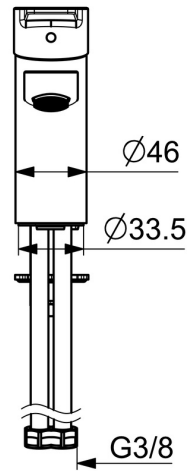

EAN: 4057304018305
static.hansa.com/090522830005

- Settore industriale, ECO Building, Housing
- Monocomando
- Montaggio d'appoggio
- Cromo
- Bocca fissa
- PCA® portata costante indipendentemente dalle variazioni di pressione
- Leva/Manopola monocomando, Leva con simbolo F+C
- Limitatore di temperatura, Limitatore di temperatura regolabile
- Cartuccia a dischi ceramici \varnothing 35mm
- Collegamento con flessibili
- Ottone DZR, Sistema di installazione rapida
- Senza piletta di scarico, Senza foro per saltarello

Dati tecnici

Caratteristiche flusso

Portata 3 bar (con limitatore di flusso) **4.2 l/min**

Caratteristiche tecniche

Misura DN (dimensione nominale) **DN15**
Fornitura di acqua calda **max. +70°C**
Pressione di esercizio **0.5-10 bar**
Misura della connessione **G3/8**
Projection **121 mm**
Backflow prevention (EN1717) **AA**
Materiale **Ottone**

Parti di ricambio

SP09092283

	Nome	Codice
1	Leva Cromo	59913910
1	Leva Cromo	59913911
1.1	Screw, M5x8, SW2.5	59904755
1.3	Tappo Grigio	59912112
2	Cappuccio, 33x3 mm Cromo	59912504
3	Dado di fissaggio, M40x1	1003409V
4	Cartuccia, 3.5 Eco	59912324
4	Cartuccia, 3.5 Classic	59913075
4.1	Temperature adjustment limiter	59912325
4.3	O-ring, d 28.24x2.62 Fuori produzione	59912590
4.4	O-ring, d 10.10x1.60 Fuori produzione	59905072
5.1	Asta saltarello Cromo	59913067
5.2	Snodo	59904624
5.3	Rondella	59914591
5.5	Fixing plate	59904765
5.6	Screw, M8x1, SW13	59904766
5.7	Set di fissaggio	59912113
5.8	Cannette flessibili, L=430, G3/8-M10x1 RH Fuori produzione	59913213
5.9	Cannette flessibili, L=430, G3/8-M10x1	59912515
5.10	O-ring, d 7.65x1.78	59902337
5.11	Giunto, 9.5x14.4x2	59912551
5.14	Viti di fissaggio, M8x1, L=140	59912474
6	Areatore, M24x1, 6 l/min Cromo	59913727
6	Areatore, M24x1, -105	59914550
7	Scarico a saltarello Cromo	59904620
7	Scarico a saltarello, (2019-) Cromo	59914764
N.I.	Chiave, SW30/34	59912108