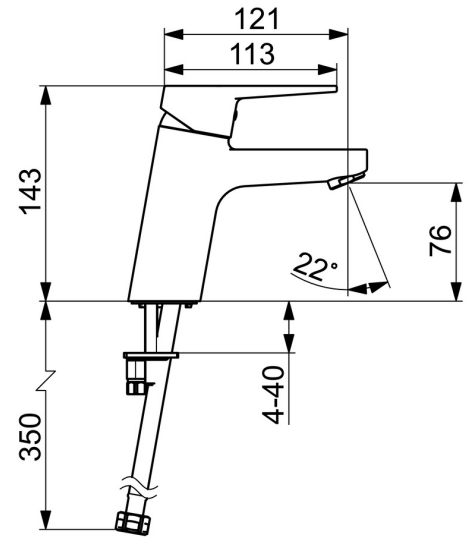

EAN: 4057304018305
static.hansa.com/090522830005

- Settore industriale, ECO Building, Housing
- Monocomando
- Montaggio d'appoggio
- Cromo
- Bocca fissa
- PCA® portata costante indipendentemente dalle variazioni di pressione
- Leva/Manopola monocomando, Leva con simbolo F+C
- Limitatore di temperatura, Limitatore di temperatura regolabile
- Cartuccia a dischi ceramici \varnothing 35mm
- Collegamento con flessibili
- Ottone DZR, Sistema di installazione rapida
- Senza piletta di scarico, Senza foro per saltarello

Dati tecnici

Caratteristiche flusso

Portata 3 bar (con limitatore di flusso) **4.2 l/min**

Caratteristiche tecniche

Misura DN (dimensione nominale) **DN15**
Fornitura di acqua calda **max. +70°C**
Pressione di esercizio **0.5-10 bar**
Misura della connessione **G3/8**
Projection **121 mm**
Backflow prevention (EN1717) **AA**
Materiale **Ottone**

Parti di ricambio

SP09092283

	Nome	Codice
1	Leva Cromo	59913910
1	Leva Cromo	59913911
1.1	Screw, M5x8, SW2.5	59904755
1.3	Tappo Grigio	59912112
2	Cappuccio, 33x3 mm Cromo	59912504
3	Dado di fissaggio, M40x1	1003409V
4	Cartuccia, 3.5 Eco	59912324
4	Cartuccia, 3.5 Classic	59913075
4.1	Temperature adjustment limiter	59912325
4.3	O-ring, d 28.24x2.62 Fuori produzione	59912590
4.4	O-ring, d 10.10x1.60 Fuori produzione	59905072
5.1	Asta saltarello Cromo	59913067
5.2	Snodo	59904624
5.3	Rondella	59914591
5.5	Fixing plate	59904765
5.6	Screw, M8x1, SW13	59904766
5.7	Set di fissaggio	59912113
5.8	Cannette flessibili, L=430, G3/8-M10x1 RH Fuori produzione	59913213
5.9	Cannette flessibili, L=430, G3/8-M10x1	59912515
5.10	O-ring, d 7.65x1.78	59902337
5.11	Giunto, 9.5x14.4x2	59912551
5.14	Viti di fissaggio, M8x1, L=140	59912474
6	Areatore, M24x1, 6 l/min Cromo	59913727
6	Areatore, M24x1, -105	59914550
7	Scarico a saltarello Cromo	59904620
7	Scarico a saltarello, (2019-) Cromo	59914764
N.I.	Chiave, SW30/34	59912108