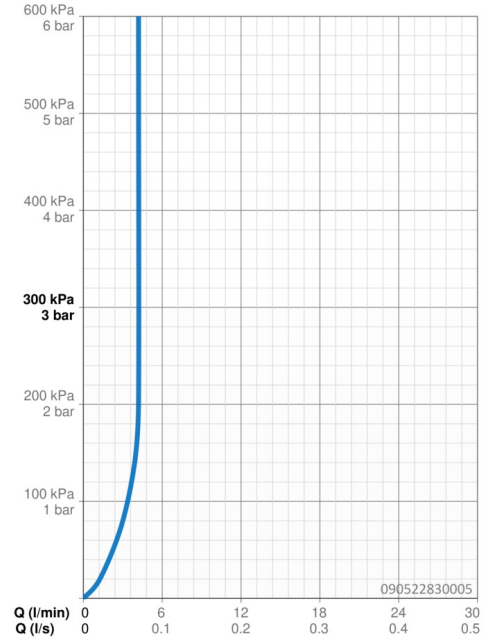

Dati tecnici

Caratteristiche flusso

Portata 3 bar (con limitatore di flusso) **4.2 l/min**

Caratteristiche tecniche

Misura DN (dimensione nominale) **DN15**
Fornitura di acqua calda **max. +70°C**
Pressione di esercizio **0.5-10 bar**
Misura della connessione **G3/8**
Projection **121 mm**
Backflow prevention (EN1717) **AA**
Materiale **Ottone**

Norme

Standard EN **EN 817**
Classe di rumorosità **I (ISO 3822)**

Certificati/Dichiarazioni

KIWA **K6116/08**
DVGW **NW-6506CQ0410**
ABP **P-IX 38553/IA**
Dichiarazione di conformità **DoC**
EPD **S-P-06391**