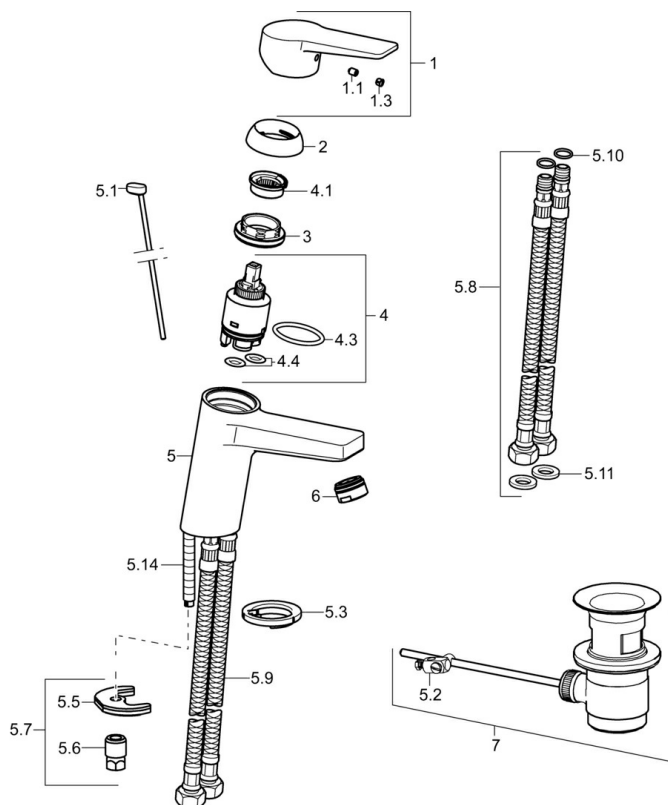

EAN: 4057304018305
static.hansa.com/090522830005

- Settore industriale, ECO Building, Housing
- Monocomando
- Montaggio d'appoggio
- Cromo
- Bocca fissa
- PCA® portata costante indipendentemente dalle variazioni di pressione
- Leva/Manopola monocomando, Leva con simbolo F+C
- Limitatore di temperatura, Limitatore di temperatura regolabile
- Cartuccia a dischi ceramici \varnothing 35mm
- Collegamento con flessibili
- Ottone DZR, Sistema di installazione rapida
- Senza piletta di scarico, Senza foro per saltarello

Dati tecnici

Caratteristiche flusso

Portata 3 bar (con limitatore di flusso) **4.2 l/min**

Caratteristiche tecniche

Misura DN (dimensione nominale) **DN15**
Fornitura di acqua calda **max. +70°C**
Pressione di esercizio **0.5-10 bar**
Misura della connessione **G3/8**
Projection **121 mm**
Backflow prevention (EN1717) **AA**
Materiale **Ottone**

Parti di ricambio

SP09092283

	Nome	Codice
1	Leva Cromo	59913910
1	Leva Cromo	59913911
1.1	Screw, M5x8, SW2.5	59904755
1.3	Tappo Grigio	59912112
2	Cappuccio, 33x3 mm Cromo	59912504
3	Dado di fissaggio, M40x1	1003409V
4	Cartuccia, 3.5 Eco	59912324
4	Cartuccia, 3.5 Classic	59913075
4.1	Temperature adjustment limiter	59912325
4.3	O-ring, d 28.24x2.62 Fuori produzione	59912590
4.4	O-ring, d 10.10x1.60 Fuori produzione	59905072
5.1	Asta saltarello Cromo	59913067
5.2	Snodo	59904624
5.3	Rondella	59914591
5.5	Fixing plate	59904765
5.6	Screw, M8x1, SW13	59904766
5.7	Set di fissaggio	59912113
5.8	Cannette flessibili, L=430, G3/8-M10x1 RH Fuori produzione	59913213
5.9	Cannette flessibili, L=430, G3/8-M10x1	59912515
5.10	O-ring, d 7.65x1.78	59902337
5.11	Giunto, 9.5x14.4x2	59912551
5.14	Viti di fissaggio, M8x1, L=140	59912474
6	Areatore, M24x1, 6 l/min Cromo	59913727
6	Areatore, M24x1, -105	59914550
7	Scarico a saltarello Cromo	59904620
7	Scarico a saltarello, (2019-) Cromo	59914764
N.I.	Chiave, SW30/34	59912108