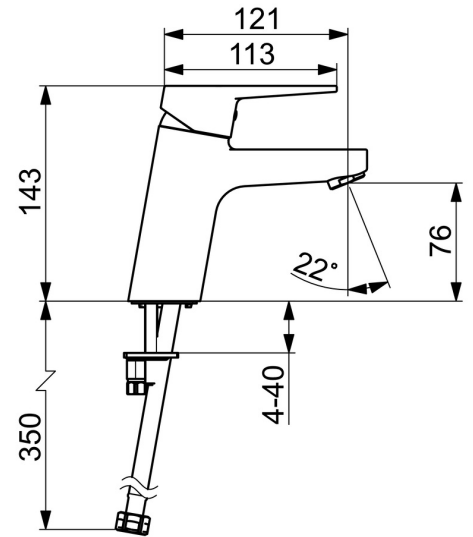

EAN: 4057304018305
static.hansa.com/090522830005

- Industrie, ECO Building, Öffentlicher Wohnungsbau
- Einhebelmischer
- Standmontage
- Chrom
- Feststehender Auslauf
- PCA® konstante Durchflussleistung unabhängig vom Fließdruck
- Einhandbedienhebel/Griff, Hebel mit W+K-Kennzeichnung
- Temperaturbegrenzer, Heißwassersperre einstellbar (im Lieferumfang enthalten)
- ø 3.5 classic Steuerpatrone mit keramischen Dichtscheiben zur Wassermengen- und Temperatureinstellung
- Anschluss über flexible Druckschläuche
- Armaturenkörper aus entzinkungsbeständigem Messing (DZR), Rapid-Montagesystem
- Ohne Ablaufgarnitur, Ohne Zugstangenbohrung

Technische Daten

Durchflusseigenschaften

Durchfluss bei 3 bar (mit Durchflussregler) **4.2 l/min**

Technische Eigenschaften

DN-Größe (Nennmaß) **DN15**
 Warmwasserversorgung **max. +70°C**
 Arbeitsdruck **0.5-10 bar**
 Anschlussgröße **G3/8**
 Ausladung **121 mm**
 Sicherungseinrichtung (EN1717) **AA**
 Werkstoff **Messing**

Ersatzteile

SP09092283

	Name	Art.-Nr.
1	Hebel	59913910
1	Hebel	59913911
1.1	Schraube, M5x8, SW2.5	59904755
1.3	Dekorkappe Grau	59912112
2	Abdeckkappe, 33x3 mm	59912504
3	Spann-Mutter, M40x1	1003409V
4	Kartusche, 3,5 Eco	59912324
4	Kartusche, 3,5 Classic	59913075
4.1	Temperatur-Anschlagring	59912325
4.3	O-Ring, d 28.24x2.62 Ausgelaufen	59912590
4.4	O-Ring, d 10.10x1.60 Ausgelaufen	59905072
5.1	Zugstange mit Knopf	59913067
5.2	Gelenkstück	59904624
5.3	Bodendichtung	59914591
5.5	Befestigungsplatte	59904765
5.6	Schraube, M8x1, SW13	59904766
5.7	Befestigungssatz	59912113
5.8	Anschlußschlauch, L=430, G3/8-M10x1 RH Ausgelaufen	59913213
5.9	Anschlußschlauch, L=430, G3/8-M10x1	59912515
5.10	O-Ring, d 7.65x1.78	59902337
5.11	Dichtung, 9.5x14.4x2	59912551
5.14	Befestigungsschraube, M8x1, L=140	59912474
6	Luftsprudler, M24x1, 6 l/min	59913727
6	Luftsprudler, M24x1, -105	59914550
7	Ablaufgarnitur	59904620
7	Ablaufgarnitur, (2019-)	59914764
N.I.	Schlüssel, SW30/34	59912108