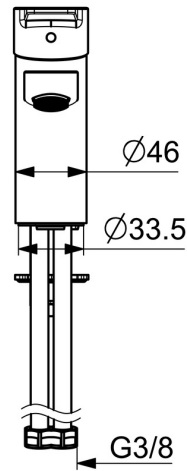

EAN: 4057304018305
static.hansa.com/090522830005

- Industrie, ECO Building, Öffentlicher Wohnungsbau
- Einhebelmischer
- Standmontage
- Chrom
- Feststehender Auslauf
- PCA® konstante Durchflussleistung unabhängig vom Fließdruck
- Einhandbedienhebel/Griff, Hebel mit W+K-Kennzeichnung
- Temperaturbegrenzer, Heißwassersperre einstellbar (im Lieferumfang enthalten)
- ø 3.5 classic Steuerpatrone mit keramischen Dichtscheiben zur Wassermengen- und Temperatureinstellung
- Anschluss über flexible Druckschläuche
- Armaturenkörper aus entzinkungsbeständigem Messing (DZR), Rapid-Montagesystem
- Ohne Ablaufgarnitur, Ohne Zugstangenbohrung

Technische Daten

Durchflusseigenschaften

Durchfluss bei 3 bar (mit Durchflussregler) **4.2 l/min**

Technische Eigenschaften

DN-Größe (Nennmaß) **DN15**
 Warmwasserversorgung **max. +70°C**
 Arbeitsdruck **0.5-10 bar**
 Anschlussgröße **G3/8**
 Ausladung **121 mm**
 Sicherungseinrichtung (EN1717) **AA**
 Werkstoff **Messing**

Ersatzteile

SP09092283

	Name	Art.-Nr.
1	Hebel	59913910
1	Hebel	59913911
1.1	Schraube, M5x8, SW2.5	59904755
1.3	Dekorkappe Grau	59912112
2	Abdeckkappe, 33x3 mm	59912504
3	Spann-Mutter, M40x1	1003409V
4	Kartusche, 3,5 Eco	59912324
4	Kartusche, 3,5 Classic	59913075
4.1	Temperatur-Anschlagring	59912325
4.3	O-Ring, d 28.24x2.62 Ausgelaufen	59912590
4.4	O-Ring, d 10.10x1.60 Ausgelaufen	59905072
5.1	Zugstange mit Knopf	59913067
5.2	Gelenkstück	59904624
5.3	Bodendichtung	59914591
5.5	Befestigungsplatte	59904765
5.6	Schraube, M8x1, SW13	59904766
5.7	Befestigungssatz	59912113
5.8	Anschlußschlauch, L=430, G3/8-M10x1 RH Ausgelaufen	59913213
5.9	Anschlußschlauch, L=430, G3/8-M10x1	59912515
5.10	O-Ring, d 7.65x1.78	59902337
5.11	Dichtung, 9.5x14.4x2	59912551
5.14	Befestigungsschraube, M8x1, L=140	59912474
6	Luftsprudler, M24x1, 6 l/min	59913727
6	Luftsprudler, M24x1, -105	59914550
7	Ablaufgarnitur	59904620
7	Ablaufgarnitur, (2019-)	59914764
N.I.	Schlüssel, SW30/34	59912108