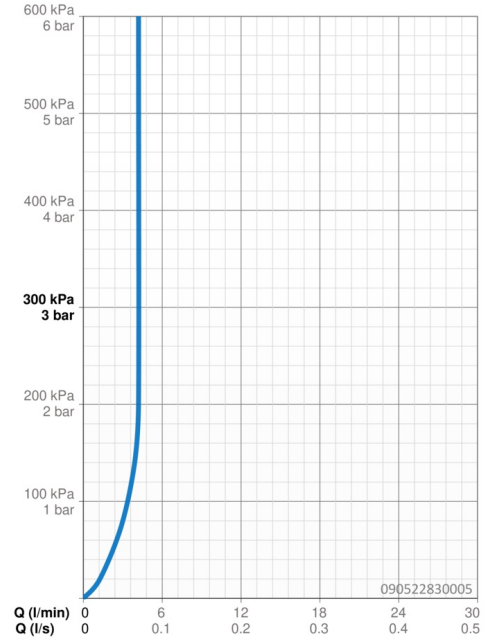

Technische Daten

Durchflusseigenschaften

Durchfluss bei 3 bar (mit Durchflussregler) **4.2 l/min**

Technische Eigenschaften

DN-Größe (Nennmaß) **DN15**
Warmwasserversorgung **max. +70°C**
Arbeitsdruck **0.5-10 bar**
Anschlussgröße **G3/8**
Ausladung **121 mm**
Sicherungseinrichtung (EN1717) **AA**
Werkstoff **Messing**

Vorschriften

EN Standard **EN 817**
Geräuschklasse **I (ISO 3822)**

Zulassungen und Deklarationen

KIWA **K6116/08**
DVGW **NW-6506CQ0410**
ABP **P-IX 38553/IA**
Konformitätserklärung **DoC**
EPD **S-P-06391**