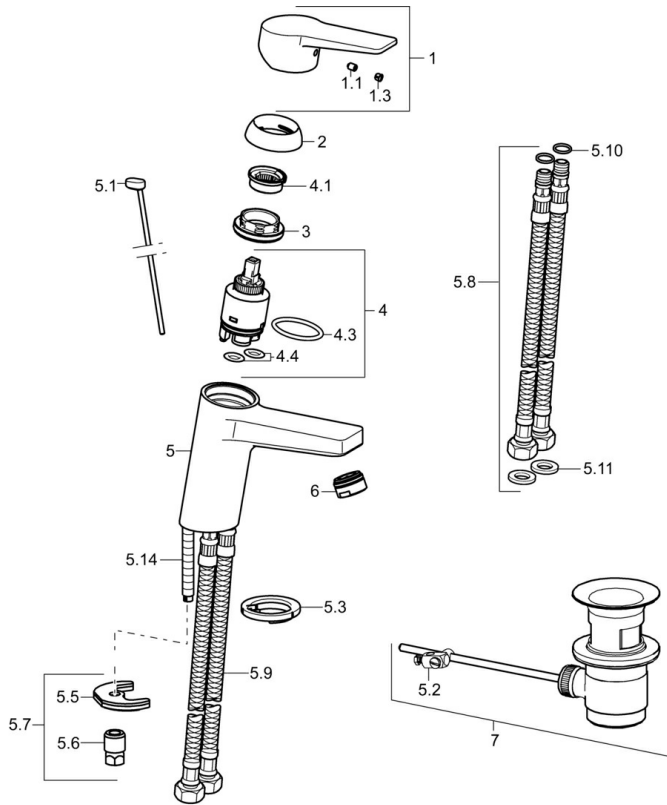

EAN: 4057304018305
static.hansa.com/090522830005

- Industrie, ECO Building, Öffentlicher Wohnungsbau
- Einhebelmischer
- Standmontage
- Chrom
- Feststehender Auslauf
- PCA® konstante Durchflussleistung unabhängig vom Fließdruck
- Einhandbedienhebel/Griff, Hebel mit W+K-Kennzeichnung
- Temperaturbegrenzer, Heißwassersperre einstellbar (im Lieferumfang enthalten)
- ø 3.5 classic Steuerpatrone mit keramischen Dichtscheiben zur Wassermengen- und Temperatureinstellung
- Anschluss über flexible Druckschläuche
- Armaturenkörper aus entzinkungsbeständigem Messing (DZR), Rapid-Montagesystem
- Ohne Ablaufgarnitur, Ohne Zugstangenbohrung

Technische Daten

Durchflusseigenschaften

Durchfluss bei 3 bar (mit Durchflussregler) **4.2 l/min**

Technische Eigenschaften

DN-Größe (Nennmaß) **DN15**
 Warmwasserversorgung **max. +70°C**
 Arbeitsdruck **0.5-10 bar**
 Anschlussgröße **G3/8**
 Ausladung **121 mm**
 Sicherungseinrichtung (EN1717) **AA**
 Werkstoff **Messing**

Ersatzteile

SP09092283

	Name	Art.-Nr.
1	Hebel	59913910
1	Hebel	59913911
1.1	Schraube, M5x8, SW2.5	59904755
1.3	Dekorkappe Grau	59912112
2	Abdeckkappe, 33x3 mm	59912504
3	Spann-Mutter, M40x1	1003409V
4	Kartusche, 3,5 Eco	59912324
4	Kartusche, 3,5 Classic	59913075
4.1	Temperatur-Anschlagring	59912325
4.3	O-Ring, d 28.24x2.62 Ausgelaufen	59912590
4.4	O-Ring, d 10.10x1.60 Ausgelaufen	59905072
5.1	Zugstange mit Knopf	59913067
5.2	Gelenkstück	59904624
5.3	Bodendichtung	59914591
5.5	Befestigungsplatte	59904765
5.6	Schraube, M8x1, SW13	59904766
5.7	Befestigungssatz	59912113
5.8	Anschlußschlauch, L=430, G3/8-M10x1 RH Ausgelaufen	59913213
5.9	Anschlußschlauch, L=430, G3/8-M10x1	59912515
5.10	O-Ring, d 7.65x1.78	59902337
5.11	Dichtung, 9.5x14.4x2	59912551
5.14	Befestigungsschraube, M8x1, L=140	59912474
6	Luftsprudler, M24x1, 6 l/min	59913727
6	Luftsprudler, M24x1, -105	59914550
7	Ablaufgarnitur	59904620
7	Ablaufgarnitur, (2019-)	59914764
N.I.	Schlüssel, SW30/34	59912108