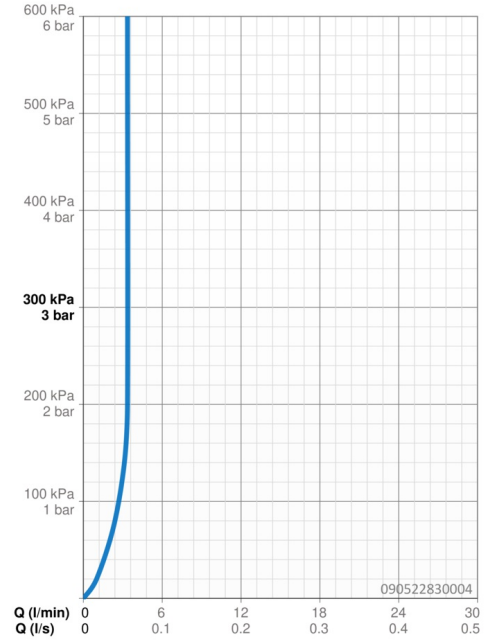

Technické údaje

Vlastnosti prietoku

Prietok pri tlaku 3 bar (s ovládačom prietoku) **3.4 l/min**

Technické vlastnosti

Veľkosť DN (menovitý rozmer) **DN15**
Dodávka teplej vody **max. +70°C**
Pracovný tlak **0.5-10 bar**
Spojovacia veľkosť **G3/8**
Projection **121 mm**
Spätná klapka (STN EN 1717) **AA**
Materiál **Mosadz**

Predpisy

Norma EN **EN 817**
Trieda hlučnosti **I (ISO 3822)**

Schválenia a Prehlásenia

KIWA **K6116/08**
DVGW **NW-6506CQ0410**
ABP **P-IX 38553/IA**
Vyhlásenie o zhode **DoC**
EPD **S-P-06391**

Udržateľnosť

EPD module A1 (kg CO2 eq.) **6,32**
EPD module A2 (kg CO2 eq.) **0,30**
EPD module A3 (kg CO2 eq.) **0,60**
EPD module A1-A3 (kg CO2 eq.) **7,22**
EPD module A4 (kg CO2 eq.) **0,20**
EPD module B7 (kg CO2 eq.) **1038,24**
EPD module C2 (kg CO2 eq.) **0,01**
EPD module C3 (kg CO2 eq.) **0,01**
EPD module C4 (kg CO2 eq.) **0,05**
EPD module D (kg CO2 eq.) **-5,13**