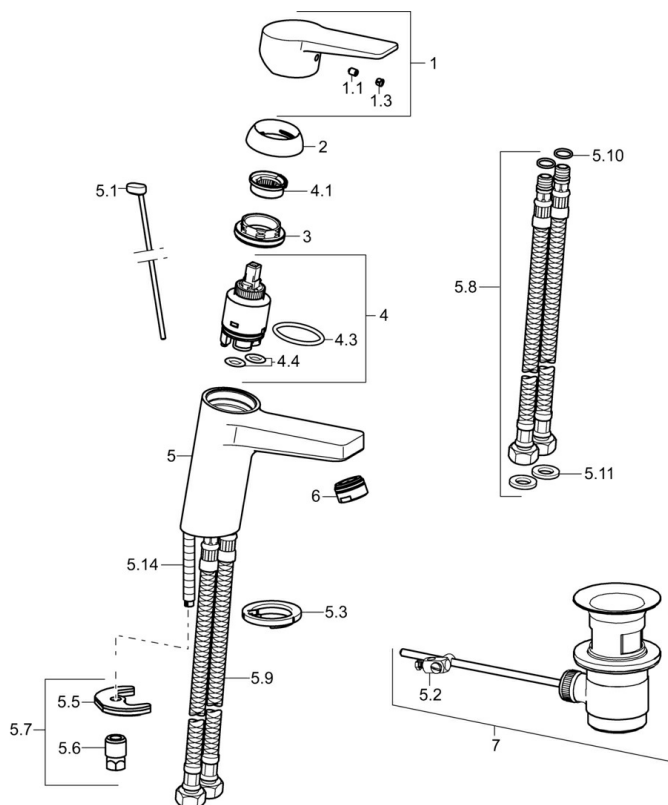

Technické údaje

Vlastnosti prietoku

Prietok pri tlaku 3 bar (s ovládačom prietoku) **3.4 l/min**

Technické vlastnosti

Veľkosť DN (menovitý rozmer) **DN15**
Dodávka teplej vody **max. +70°C**
Pracovný tlak **0.5-10 bar**
Spojovacia veľkosť **G3/8**
Projection **121 mm**
Spätná klapka (STN EN 1717) **AA**
Materiál **Mosadz**

Náhradné diely

SP09092283

	Názov	Kód
1	Ovládacia rukoväť	59913910
1	Ovládacia rukoväť	59913911
1.1	Skrutka, M5x8, SW2.5	59904755
1.3	Záslepka Sívá	59912112
2	Krytka, 33x3 mm	59912504
3	Prítlačná matica, M40x1	1003409V
4	Kartuš, 3.5 Eco	59912324
4	Kartuš, 3.5 Classic	59913075
4.1	Temperature adjustment limiter	59912325
4.3	O-kružok, d 28.24x2.62 Ukončené	59912590
4.4	O-kružok, d 10.10x1.60 Ukončené	59905072
5.1	Ovládacie tiahlo	59913067
5.2	Spojovací diel tiaha	59904624
5.3	Gumové tesnenie	59914591
5.5		59904765
5.6	Skrutka, M8x1, SW13	59904766
5.7	Upevňovací set	59912113
5.8	Flexibilná hadička, L=430, G3/8-M10x1 RH Ukončené	59913213
5.9	Flexibilná hadička, L=430, G3/8-M10x1	59912515
5.10	O-kružok, d 7.65x1.78	59902337
5.11	Tesnenie, 9.5x14.4x2	59912551
5.14	Upevňovacia skrutka, M8x1, L=140	59912474
6	Aerator, M24x1, 6 l/min	59913727
6	Aerator, M24x1, -105	59914550
7	Vypúšťací ventil umývadla	59904620
7	Vypúšťací ventil umývadla, (2019-)	59914764
N.I.	Kľúč, SW30/34	59912108