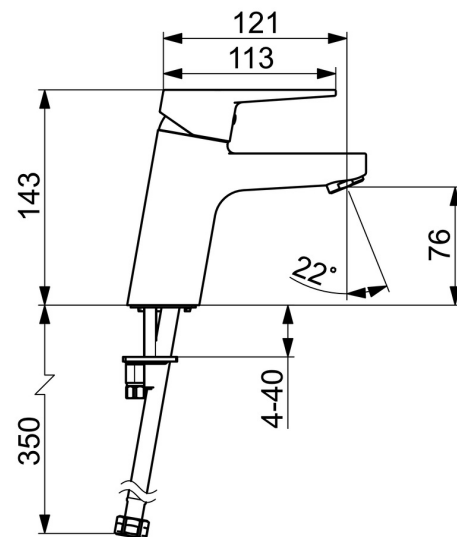

EAN: 4057304018299
static.hansa.com/090522830004

- Priemysel, Zelená budova, Housing
- Jednopáková
- Stojanková
- Chróm
- Pevné výtokové rameno
- PCA® - aerátor s konštantným prietokom vody aj pri kolísaní tlaku
- Jedna ovládacia páka / rukoväť, Páka so symbolom teplej a studenej vody
- Funkcie pre nastavenie maximálnej teploty a prietoku vody, Nastaviteľný obmedzovač teploty vody (súčasť dodávky, možnosť dodatočnej inštalácie)
- ϕ 35 mm keramická kartuša pre ovládanie teploty a prietoku vody
- Flexibilné pripojovacie hadičky
- Telo batérie z mosadze DZR, Montážny systém Rapid
- Bez odtokovej garnitúry, Bez otvoru na tiahlo

Technické údaje

Vlastnosti prietoku

Prietok pri tlaku 3 bar (s ovládačom prietoku) **3.4 l/min**

Technické vlastnosti

Veľkosť DN (menovitý rozmer) **DN15**
Dodávka teplej vody **max. +70°C**
Pracovný tlak **0.5-10 bar**
Spojovacia veľkosť **G3/8**
Projection **121 mm**
Spätná klapka (STN EN 1717) **AA**
Materiál **Mosadz**

Náhradné diely

SP09092283

	Názov	Kód
1	Ovládacia rukoväť	59913910
1	Ovládacia rukoväť	59913911
1.1	Skrutka, M5x8, SW2.5	59904755
1.3	Záslepka Sívá	59912112
2	Krytka, 33x3 mm	59912504
3	Prítlačná matica, M40x1	1003409V
4	Kartuš, 3.5 Eco	59912324
4	Kartuš, 3.5 Classic	59913075
4.1	Temperature adjustment limiter	59912325
4.3	O-kružok, d 28.24x2.62 Ukončené	59912590
4.4	O-kružok, d 10.10x1.60 Ukončené	59905072
5.1	Ovládacie tiahlo	59913067
5.2	Spojovací diel tiaha	59904624
5.3	Gumové tesnenie	59914591
5.5		59904765
5.6	Skrutka, M8x1, SW13	59904766
5.7	Upevňovací set	59912113
5.8	Flexibilná hadička, L=430, G3/8-M10x1 RH Ukončené	59913213
5.9	Flexibilná hadička, L=430, G3/8-M10x1	59912515
5.10	O-kružok, d 7.65x1.78	59902337
5.11	Tesnenie, 9.5x14.4x2	59912551
5.14	Upevňovacia skrutka, M8x1, L=140	59912474
6	Aerator, M24x1, 6 l/min	59913727
6	Aerator, M24x1, -105	59914550
7	Vypúšťací ventil umývadla	59904620
7	Vypúšťací ventil umývadla, (2019-)	59914764
N.I.	Kľúč, SW30/34	59912108