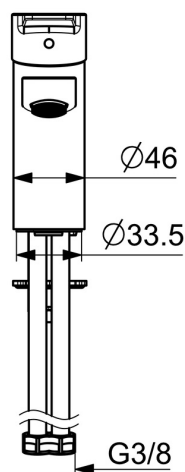

EAN: 4057304018299
static.hansa.com/090522830004

- Priemysel, Zelená budova, Housing
- Jednopáková
- Stojanková
- Chróm
- Pevné výtokové rameno
- PCA® - aerátor s konštantným prietokom vody aj pri kolísaní tlaku
- Jedna ovládacia páka / rukoväť, Páka so symbolom teplej a studenej vody
- Funkcie pre nastavenie maximálnej teploty a prietoku vody, Nastaviteľný obmedzovač teploty vody (súčasť dodávky, možnosť dodatočnej inštalácie)
- ϕ 35 mm keramická kartuša pre ovládanie teploty a prietoku vody
- Flexibilné pripojovacie hadičky
- Telo batérie z mosadze DZR, Montážny systém Rapid
- Bez odtokovej garnitúry, Bez otvoru na tiahlo

Technické údaje

Vlastnosti prietoku

Prietok pri tlaku 3 bar (s ovládačom prietoku) **3.4 l/min**

Technické vlastnosti

Veľkosť DN (menovitý rozmer) **DN15**
Dodávka teplej vody **max. +70°C**
Pracovný tlak **0.5-10 bar**
Spojovacia veľkosť **G3/8**
Projection **121 mm**
Spätná klapka (STN EN 1717) **AA**
Materiál **Mosadz**

Náhradné diely

SP09092283

	Názov	Kód
1	Ovládacia rukoväť	59913910
1	Ovládacia rukoväť	59913911
1.1	Skrutka, M5x8, SW2.5	59904755
1.3	Záslepka Sívá	59912112
2	Krytka, 33x3 mm	59912504
3	Prítlačná matica, M40x1	1003409V
4	Kartuš, 3.5 Eco	59912324
4	Kartuš, 3.5 Classic	59913075
4.1	Temperature adjustment limiter	59912325
4.3	O-kružok, d 28.24x2.62 Ukončené	59912590
4.4	O-kružok, d 10.10x1.60 Ukončené	59905072
5.1	Ovládacie tiahlo	59913067
5.2	Spojovací diel tiaha	59904624
5.3	Gumové tesnenie	59914591
5.5		59904765
5.6	Skrutka, M8x1, SW13	59904766
5.7	Upevňovací set	59912113
5.8	Flexibilná hadička, L=430, G3/8-M10x1 RH Ukončené	59913213
5.9	Flexibilná hadička, L=430, G3/8-M10x1	59912515
5.10	O-kružok, d 7.65x1.78	59902337
5.11	Tesnenie, 9.5x14.4x2	59912551
5.14	Upevňovacia skrutka, M8x1, L=140	59912474
6	Aerator, M24x1, 6 l/min	59913727
6	Aerator, M24x1, -105	59914550
7	Vypúšťací ventil umývadla	59904620
7	Vypúšťací ventil umývadla, (2019-)	59914764
N.I.	Kľúč, SW30/34	59912108