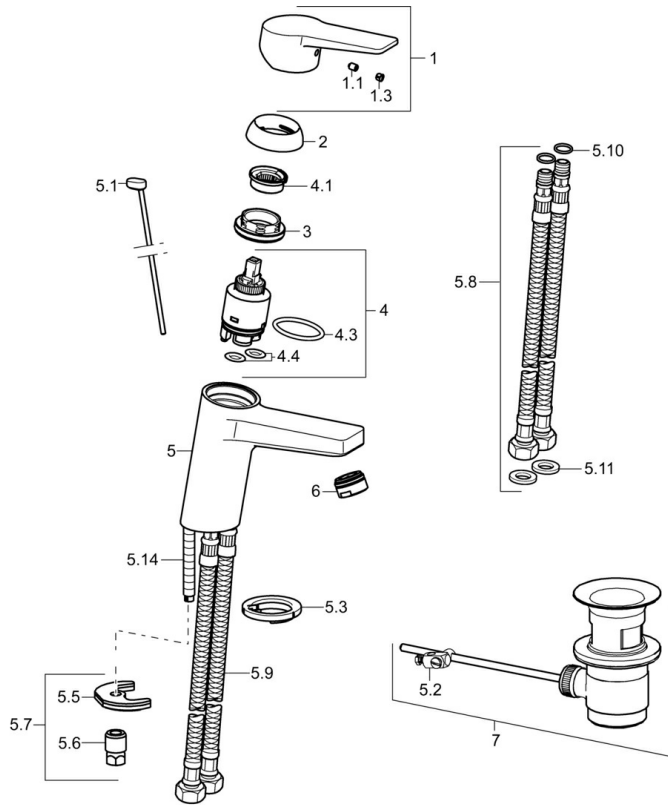

EAN: 4057304018299
static.hansa.com/090522830004

- Industry, ECO Building, Housing
- Eengreeps
- Wastafelmontage
- Chrom
- Vaste uitloop
- PCA® mousseur voor een drukonafhankelijke doorstroom
- Eengreeps bediend, Hendel met warm-koud-aanduiding
- Temperatuurbegrenzer, Temperatuurbegrenzer (achteraf instelbaar)
- \varnothing 35 mm keramisch binnenwerk voor debiet en temperatuur instelling
- Flexibele aansluitslang(en)
- Kraanhuis gemaakt van DZR messing, Rapid-montagesysteem
- Zonder afvoergarnituur, Zonder trekstangopening

Technische gegevens

Doorstromingseigenschappen

Doorstroomhoeveelheid bij 3 bar (met debietregelaar) **3.4 l/min**

Technische eigenschappen

DN-maat **DN15**
Warmwatertoevoer **max. +70°C**
Werkdruk **0.5-10 bar**
Aansluitmaat **G3/8**
Projection **121 mm**
Terugstroom beveiliging (EN1717) **AA**
Materiaal **brass**

Reserveonderdelen

SP09092283

	Naam	Code
1	Handel Chroom	59913910
1	Handel Chroom	59913911
1.1	Schroef, M5x8, SW2.5	59904755
1.3	Sierdop Grijs	59912112
2	Kap, 33x3 mm Chroom	59912504
3	Schroefring, M40x1	1003409V
4	Binnenwerk, 3.5 Eco	59912324
4	Binnenwerk, 3.5 Classic	59913075
4.1	Temperature adjustment limiter	59912325
4.3	O-ring, d 28.24x2.62 Stopgezet	59912590
4.4	O-ring, d 10.10x1.60 Stopgezet	59905072
5.1	Trekstang Chroom	59913067
5.2	Gewrichtstuk	59904624
5.3	Wasser	59914591
5.5	Fixing plate	59904765
5.6	Schroef, M8x1, SW13	59904766
5.7	Bevestigingsset	59912113
5.8	Flexibele aansluitingen, L=430, G3/8-M10x1 RH Stopgezet	59913213
5.9	Flexibele aansluitingen, L=430, G3/8-M10x1	59912515
5.10	O-ring, d 7.65x1.78	59902337
5.11	Dichting, 9.5x14.4x2	59912551
5.14	Bevestigingsschroeven, M8x1, L=140	59912474
6	Mousseur, M24x1, 6 l/min Chroom	59913727
6	Mousseur, M24x1, -105	59914550
7	Wastegarnituur Chroom	59904620
7	Wastegarnituur, (2019-) Chroom	59914764
N.I.	Sleutel, SW30/34	59912108