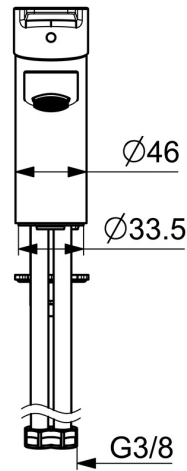

EAN: 4057304018299
static.hansa.com/090522830004

- Industry, ECO Building, Housing
- Eengreeps
- Wastafelmontage
- Chrom
- Vaste uitloop
- PCA® mousseur voor een drukonafhankelijke doorstroom
- Eengreeps bediend, Hendel met warm-koud-aanduiding
- Temperatuurbegrenzer, Temperatuurbegrenzer (achteraf instelbaar)
- \varnothing 35 mm keramisch binnenwerk voor debiet en temperatuur instelling
- Flexibele aansluitslang(en)
- Kraanhuis gemaakt van DZR messing, Rapid-montagesysteem
- Zonder afvoergarnituur, Zonder trekstangopening

Technische gegevens

Doorstromingseigenschappen

Doorstroomhoeveelheid bij 3 bar (met debietregelaar) **3.4 l/min**

Technische eigenschappen

DN-maat **DN15**
Warmwatertoevoer **max. +70°C**
Werkdruk **0.5-10 bar**
Aansluitmaat **G3/8**
Projection **121 mm**
Terugstroom beveiliging (EN1717) **AA**
Materiaal **brass**

Reserveonderdelen

SP09092283

	Naam	Code
1	Handel Chroom	59913910
1	Handel Chroom	59913911
1.1	Schroef, M5x8, SW2.5	59904755
1.3	Sierdop Grijs	59912112
2	Kap, 33x3 mm Chroom	59912504
3	Schroefring, M40x1	1003409V
4	Binnenwerk, 3.5 Eco	59912324
4	Binnenwerk, 3.5 Classic	59913075
4.1	Temperature adjustment limiter	59912325
4.3	O-ring, d 28.24x2.62 Stopgezet	59912590
4.4	O-ring, d 10.10x1.60 Stopgezet	59905072
5.1	Trekstang Chroom	59913067
5.2	Gewrichtstuk	59904624
5.3	Wasser	59914591
5.5	Fixing plate	59904765
5.6	Schroef, M8x1, SW13	59904766
5.7	Bevestigingsset	59912113
5.8	Flexibele aansluitingen, L=430, G3/8-M10x1 RH Stopgezet	59913213
5.9	Flexibele aansluitingen, L=430, G3/8-M10x1	59912515
5.10	O-ring, d 7.65x1.78	59902337
5.11	Dichting, 9.5x14.4x2	59912551
5.14	Bevestigingsschroeven, M8x1, L=140	59912474
6	Mousseur, M24x1, 6 l/min Chroom	59913727
6	Mousseur, M24x1, -105	59914550
7	Wastegarnituur Chroom	59904620
7	Wastegarnituur, (2019-) Chroom	59914764
N.I.	Sleutel, SW30/34	59912108