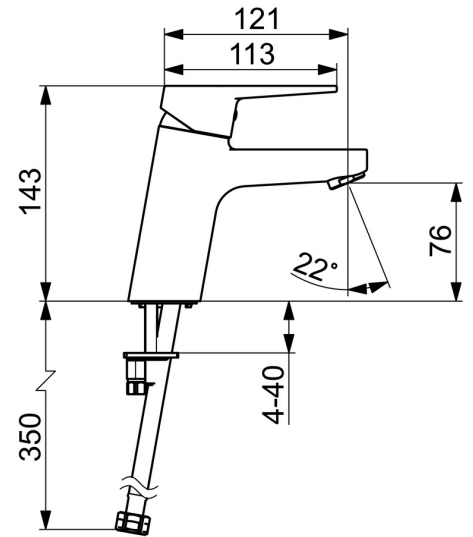

EAN: 4057304018299
static.hansa.com/090522830004

- Industry, ECO Building, Housing
- Eengreeps
- Wastafelmontage
- Chrom
- Vaste uitloop
- PCA® mousseur voor een drukonafhankelijke doorstroom
- Eengreeps bediend, Hendel met warm-koud-aanduiding
- Temperatuurbegrenzer, Temperatuurbegrenzer (achteraf instelbaar)
- \varnothing 35 mm keramisch binnenwerk voor debiet en temperatuur instelling
- Flexibele aansluitslang(en)
- Kraanhuis gemaakt van DZR messing, Rapid-montagesysteem
- Zonder afvoergarnituur, Zonder trekstangopening

Technische gegevens

Doorstromingseigenschappen

Doorstroomhoeveelheid bij 3 bar (met debietregelaar) **3.4 l/min**

Technische eigenschappen

DN-maat **DN15**
Warmwatertoevoer **max. +70°C**
Werkdruk **0.5-10 bar**
Aansluitmaat **G3/8**
Projection **121 mm**
Terugstroom beveiliging (EN1717) **AA**
Materiaal **brass**

Reserveonderdelen

SP09092283

	Naam	Code
1	Handel Chroom	59913910
1	Handel Chroom	59913911
1.1	Schroef, M5x8, SW2.5	59904755
1.3	Sierdop Grijs	59912112
2	Kap, 33x3 mm Chroom	59912504
3	Schroefring, M40x1	1003409V
4	Binnenwerk, 3.5 Eco	59912324
4	Binnenwerk, 3.5 Classic	59913075
4.1	Temperature adjustment limiter	59912325
4.3	O-ring, d 28.24x2.62 Stopgezet	59912590
4.4	O-ring, d 10.10x1.60 Stopgezet	59905072
5.1	Trekstang Chroom	59913067
5.2	Gewrichtstuk	59904624
5.3	Wasser	59914591
5.5	Fixing plate	59904765
5.6	Schroef, M8x1, SW13	59904766
5.7	Bevestigingsset	59912113
5.8	Flexibele aansluitingen, L=430, G3/8-M10x1 RH Stopgezet	59913213
5.9	Flexibele aansluitingen, L=430, G3/8-M10x1	59912515
5.10	O-ring, d 7.65x1.78	59902337
5.11	Dichting, 9.5x14.4x2	59912551
5.14	Bevestigingsschroeven, M8x1, L=140	59912474
6	Mousseur, M24x1, 6 l/min Chroom	59913727
6	Mousseur, M24x1, -105	59914550
7	Wastegarnituur Chroom	59904620
7	Wastegarnituur, (2019-) Chroom	59914764
N.I.	Sleutel, SW30/34	59912108