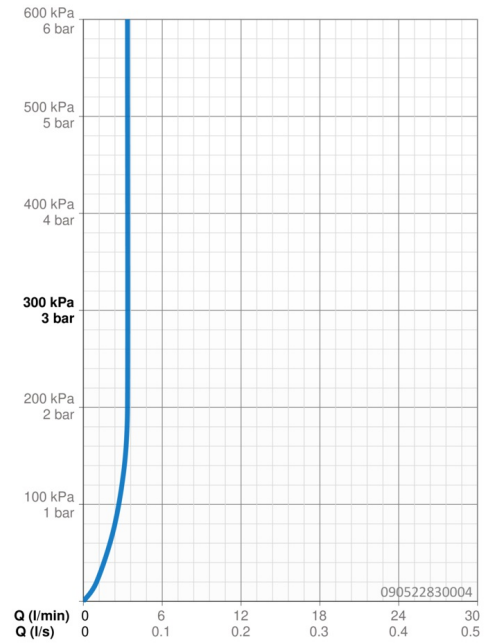

Technische gegevens

Doorstromingseigenschappen

Doorstroomhoeveelheid bij 3 bar (met debietregelaar) **3.4 l/min**

Technische eigenschappen

DN-maat **DN15**
Warmwatertoevoer **max. +70°C**
Werkdruk **0.5-10 bar**
Aansluitmaat **G3/8**
Projection **121 mm**
Terugstroom beveiliging (EN1717) **AA**
Materiaal **brass**

Voorschriften

EN-norm **EN 817**
Geluidsklasse **I (ISO 3822)**

Toestemmingen en Verklaringen

KIWA **K6116/08**
DVGW **NW-6506CQ0410**
ABP **P-IX 38553/IA**
Verklaring van overeenstemming **DoC**
EPD **S-P-06391**