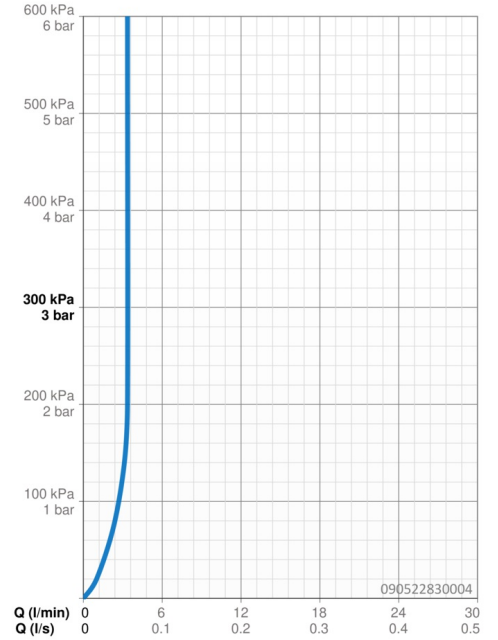

Dati tecnici

Caratteristiche flusso

Portata 3 bar (con limitatore di flusso) **3.4 l/min**

Caratteristiche tecniche

Misura DN (dimensione nominale) **DN15**
Fornitura di acqua calda **max. +70°C**
Pressione di esercizio **0.5-10 bar**
Misura della connessione **G3/8**
Projection **121 mm**
Backflow prevention (EN1717) **AA**
Materiale **Ottone**

Norme

Standard EN **EN 817**
Classe di rumorosità **I (ISO 3822)**

Certificati/Dichiarazioni

KIWA **K6116/08**
DVGW **NW-6506CQ0410**
ABP **P-IX 38553/IA**
Dichiarazione di conformità **DoC**
EPD **S-P-06391**