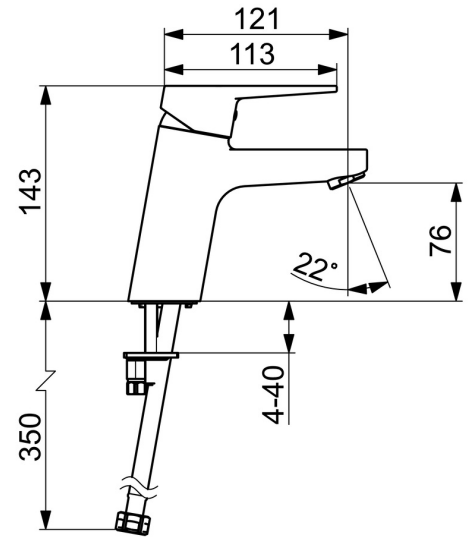

EAN: 4057304018299
static.hansa.com/090522830004

- Settore industriale, ECO Building, Housing
- Monocomando
- Montaggio d'appoggio
- Cromo
- Bocca fissa
- PCA® portata costante indipendentemente dalle variazioni di pressione
- Leva/Manopola monocomando, Leva con simbolo F+C
- Limitatore di temperatura, Limitatore di temperatura regolabile
- Cartuccia a dischi ceramici \varnothing 35mm
- Collegamento con flessibili
- Ottone DZR, Sistema di installazione rapida
- Senza piletta di scarico, Senza foro per saltarello

Dati tecnici

Caratteristiche flusso

Portata 3 bar (con limitatore di flusso) **3.4 l/min**

Caratteristiche tecniche

Misura DN (dimensione nominale) **DN15**
 Fornitura di acqua calda **max. +70°C**
 Pressione di esercizio **0.5-10 bar**
 Misura della connessione **G3/8**
 Projection **121 mm**
 Backflow prevention (EN1717) **AA**
 Materiale **Ottone**

Parti di ricambio

SP09092283

	Nome	Codice
1	Leva Cromo	59913910
1	Leva Cromo	59913911
1.1	Screw, M5x8, SW2.5	59904755
1.3	Tappo Grigio	59912112
2	Cappuccio, 33x3 mm Cromo	59912504
3	Dado di fissaggio, M40x1	1003409V
4	Cartuccia, 3.5 Eco	59912324
4	Cartuccia, 3.5 Classic	59913075
4.1	Temperature adjustment limiter	59912325
4.3	O-ring, d 28.24x2.62 Fuori produzione	59912590
4.4	O-ring, d 10.10x1.60 Fuori produzione	59905072
5.1	Asta saltarello Cromo	59913067
5.2	Snodo	59904624
5.3	Rondella	59914591
5.5	Fixing plate	59904765
5.6	Screw, M8x1, SW13	59904766
5.7	Set di fissaggio	59912113
5.8	Cannette flessibili, L=430, G3/8-M10x1 RH Fuori produzione	59913213
5.9	Cannette flessibili, L=430, G3/8-M10x1	59912515
5.10	O-ring, d 7.65x1.78	59902337
5.11	Giunto, 9.5x14.4x2	59912551
5.14	Viti di fissaggio, M8x1, L=140	59912474
6	Areatore, M24x1, 6 l/min Cromo	59913727
6	Areatore, M24x1, -105	59914550
7	Scarico a saltarello Cromo	59904620
7	Scarico a saltarello, (2019-) Cromo	59914764
N.I.	Chiave, SW30/34	59912108