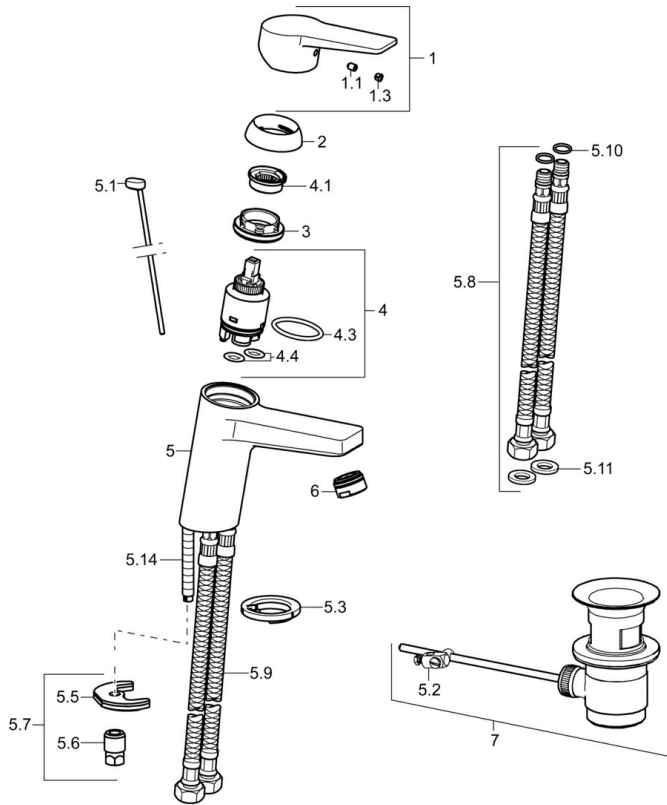

EAN: 4057304018299
static.hansa.com/090522830004

- Settore industriale, ECO Building, Housing
- Monocomando
- Montaggio d'appoggio
- Cromo
- Bocca fissa
- PCA® portata costante indipendentemente dalle variazioni di pressione
- Leva/Manopola monocomando, Leva con simbolo F+C
- Limitatore di temperatura, Limitatore di temperatura regolabile
- Cartuccia a dischi ceramici \varnothing 35mm
- Collegamento con flessibili
- Ottone DZR, Sistema di installazione rapida
- Senza piletta di scarico, Senza foro per saltarello

Dati tecnici

Caratteristiche flusso

Portata 3 bar (con limitatore di flusso) **3.4 l/min**

Caratteristiche tecniche

Misura DN (dimensione nominale) **DN15**
 Fornitura di acqua calda **max. +70°C**
 Pressione di esercizio **0.5-10 bar**
 Misura della connessione **G3/8**
 Projection **121 mm**
 Backflow prevention (EN1717) **AA**
 Materiale **Ottone**

Parti di ricambio

SP09092283

	Nome	Codice
1	Leva Cromo	59913910
1	Leva Cromo	59913911
1.1	Screw, M5x8, SW2.5	59904755
1.3	Tappo Grigio	59912112
2	Cappuccio, 33x3 mm Cromo	59912504
3	Dado di fissaggio, M40x1	1003409V
4	Cartuccia, 3.5 Eco	59912324
4	Cartuccia, 3.5 Classic	59913075
4.1	Temperature adjustment limiter	59912325
4.3	O-ring, d 28.24x2.62 Fuori produzione	59912590
4.4	O-ring, d 10.10x1.60 Fuori produzione	59905072
5.1	Asta saltarello Cromo	59913067
5.2	Snodo	59904624
5.3	Rondella	59914591
5.5	Fixing plate	59904765
5.6	Screw, M8x1, SW13	59904766
5.7	Set di fissaggio	59912113
5.8	Cannette flessibili, L=430, G3/8-M10x1 RH Fuori produzione	59913213
5.9	Cannette flessibili, L=430, G3/8-M10x1	59912515
5.10	O-ring, d 7.65x1.78	59902337
5.11	Giunto, 9.5x14.4x2	59912551
5.14	Viti di fissaggio, M8x1, L=140	59912474
6	Areatore, M24x1, 6 l/min Cromo	59913727
6	Areatore, M24x1, -105	59914550
7	Scarico a saltarello Cromo	59904620
7	Scarico a saltarello, (2019-) Cromo	59914764
N.I.	Chiave, SW30/34	59912108