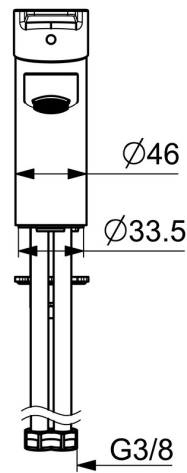

EAN: 4057304018299
static.hansa.com/090522830004

- Settore industriale, ECO Building, Housing
- Monocomando
- Montaggio d'appoggio
- Cromo
- Bocca fissa
- PCA® portata costante indipendentemente dalle variazioni di pressione
- Leva/Manopola monocomando, Leva con simbolo F+C
- Limitatore di temperatura, Limitatore di temperatura regolabile
- Cartuccia a dischi ceramici \varnothing 35mm
- Collegamento con flessibili
- Ottone DZR, Sistema di installazione rapida
- Senza piletta di scarico, Senza foro per saltarello

Dati tecnici

Caratteristiche flusso

Portata 3 bar (con limitatore di flusso) **3.4 l/min**

Caratteristiche tecniche

Misura DN (dimensione nominale) **DN15**
 Fornitura di acqua calda **max. +70°C**
 Pressione di esercizio **0.5-10 bar**
 Misura della connessione **G3/8**
 Projection **121 mm**
 Backflow prevention (EN1717) **AA**
 Materiale **Ottone**

Parti di ricambio

SP09092283

	Nome	Codice
1	Leva Cromo	59913910
1	Leva Cromo	59913911
1.1	Screw, M5x8, SW2.5	59904755
1.3	Tappo Grigio	59912112
2	Cappuccio, 33x3 mm Cromo	59912504
3	Dado di fissaggio, M40x1	1003409V
4	Cartuccia, 3.5 Eco	59912324
4	Cartuccia, 3.5 Classic	59913075
4.1	Temperature adjustment limiter	59912325
4.3	O-ring, d 28.24x2.62 Fuori produzione	59912590
4.4	O-ring, d 10.10x1.60 Fuori produzione	59905072
5.1	Asta saltarello Cromo	59913067
5.2	Snodo	59904624
5.3	Rondella	59914591
5.5	Fixing plate	59904765
5.6	Screw, M8x1, SW13	59904766
5.7	Set di fissaggio	59912113
5.8	Cannette flessibili, L=430, G3/8-M10x1 RH Fuori produzione	59913213
5.9	Cannette flessibili, L=430, G3/8-M10x1	59912515
5.10	O-ring, d 7.65x1.78	59902337
5.11	Giunto, 9.5x14.4x2	59912551
5.14	Viti di fissaggio, M8x1, L=140	59912474
6	Areatore, M24x1, 6 l/min Cromo	59913727
6	Areatore, M24x1, -105	59914550
7	Scarico a saltarello Cromo	59904620
7	Scarico a saltarello, (2019-) Cromo	59914764
N.I.	Chiave, SW30/34	59912108