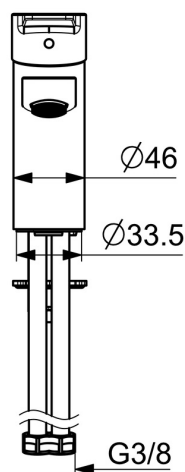

EAN: 4057304018299
static.hansa.com/090522830004

- Průmysl, Zelená budova, Housing
- Jednopáková
- Stojánková
- Chrom
- Pevné výtokové rameno
- PCA® aerátor s konstantním průtokovým množstvím nezávislým na změnách tlaku
- Jedna ovládací páka / rukojeť, Páka se symboly teplé a studené vody
- Funkce pro nastavení maximální teploty a průtoku vody, Nastavitelný omezovač teploty vody (součástí dodávky, možnost dodatečné instalace)
- ϕ 35 mm keramická kartuše pro ovládání teploty a průtoku vody
- Flexibilní připojovací hadice
- Tělo baterie z mosazi DZR, Montážní systém Rapid
- Bez odpadní soupravy, Bez otvoru na táhlo

Technické údaje

Vlastnosti průtoku

Průtokové množství při 3 bar (s regulátorem průtoku) **3.4 l/min**

Technické vlastnosti

Velikost DN (jmenovitý rozměr) **DN15**
Zdroj teplé vody **max. +70°C**
Pracovní tlak **0.5-10 bar**
Velikost přípojky **G3/8**
Projection **121 mm**
Zabezpečení proti zpětnému toku (ČSN EN 1717) **AA**
Materiál **Mosaz**

SP09092283

	Název	Kód
1	Páka	59913910
1	Páka	59913911
1.1	Šroub, M5x8, SW2.5	59904755
1.3	Záslepka Šedá	59912112
2	Krytka, 33x3 mm	59912504
3	Upevňovací matice, M40x1	1003409V
4	Kartuše, 3.5 Eco	59912324
4	Kartuše, 3.5 Classic	59913075
4.1	Temperature adjustment limiter	59912325
4.3	O-kroužek, d 28.24x2.62 Ukončeno	59912590
4.4	O-kroužek, d 10.10x1.60 Ukončeno	59905072
5.1	Ovládací táhlo vypouštěcího ventilu	59913067
5.2	Spojovací díl táhel	59904624
5.3	Těsnění	59914591
5.5	Upevňovací deska	59904765
5.6	Šroub, M8x1, SW13	59904766
5.7	Upevňovací set	59912113
5.8	Flexibilní hadička, L=430, G3/8-M10x1 RH Ukončeno	59913213
5.9	Flexibilní hadička, L=430, G3/8-M10x1	59912515
5.10	O-kroužek, d 7.65x1.78	59902337
5.11	Těsnění, 9.5x14.4x2	59912551
5.14	Upevňovací šroub, M8x1, L=140	59912474
6	Aerator, M24x1, 6 l/min	59913727
6	Aerator, M24x1, -105	59914550
7	Vypouštěcí ventil	59904620
7	Vypouštěcí ventil, (2019-)	59914764
N.I.	Klíč, SW30/34	59912108