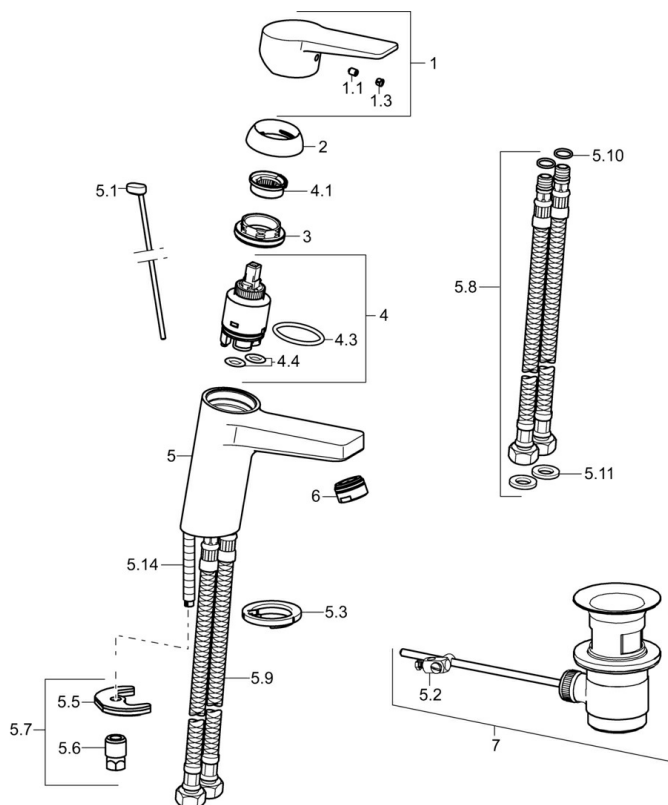

EAN: 4057304018299
static.hansa.com/090522830004

- Průmysl, Zelená budova, Housing
- Jednopáková
- Stojánková
- Chrom
- Pevné výtokové rameno
- PCA® aerátor s konstantním průtokovým množstvím nezávislým na změnách tlaku
- Jedna ovládací páka / rukojeť, Páka se symboly teplé a studené vody
- Funkce pro nastavení maximální teploty a průtoku vody, Nastavitelný omezovač teploty vody (součástí dodávky, možnost dodatečné instalace)
- ϕ 35 mm keramická kartuše pro ovládání teploty a průtoku vody
- Flexibilní připojovací hadice
- Tělo baterie z mosazi DZR, Montážní systém Rapid
- Bez odpadní soupravy, Bez otvoru na táhlo

Technické údaje

Vlastnosti průtoku

Průtokové množství při 3 bar (s regulátorem průtoku) **3.4 l/min**

Technické vlastnosti

Velikost DN (jmenovitý rozměr) **DN15**
Zdroj teplé vody **max. +70°C**
Pracovní tlak **0.5-10 bar**
Velikost přípojky **G3/8**
Projection **121 mm**
Zabezpečení proti zpětnému toku (ČSN EN 1717) **AA**
Materiál **Mosaz**

SP09092283

	Název	Kód
1	Páka	59913910
1	Páka	59913911
1.1	Šroub, M5x8, SW2.5	59904755
1.3	Záslepka Šedá	59912112
2	Krytka, 33x3 mm	59912504
3	Upevňovací matice, M40x1	1003409V
4	Kartuše, 3.5 Eco	59912324
4	Kartuše, 3.5 Classic	59913075
4.1	Temperature adjustment limiter	59912325
4.3	O-kroužek, d 28.24x2.62 Ukončeno	59912590
4.4	O-kroužek, d 10.10x1.60 Ukončeno	59905072
5.1	Ovládací táhlo vypouštěcího ventilu	59913067
5.2	Spojovací díl táhel	59904624
5.3	Těsnění	59914591
5.5	Upevňovací deska	59904765
5.6	Šroub, M8x1, SW13	59904766
5.7	Upevňovací set	59912113
5.8	Flexibilní hadička, L=430, G3/8-M10x1 RH Ukončeno	59913213
5.9	Flexibilní hadička, L=430, G3/8-M10x1	59912515
5.10	O-kroužek, d 7.65x1.78	59902337
5.11	Těsnění, 9.5x14.4x2	59912551
5.14	Upevňovací šroub, M8x1, L=140	59912474
6	Aerator, M24x1, 6 l/min	59913727
6	Aerator, M24x1, -105	59914550
7	Vypouštěcí ventil	59904620
7	Vypouštěcí ventil, (2019-)	59914764
N.I.	Klíč, SW30/34	59912108