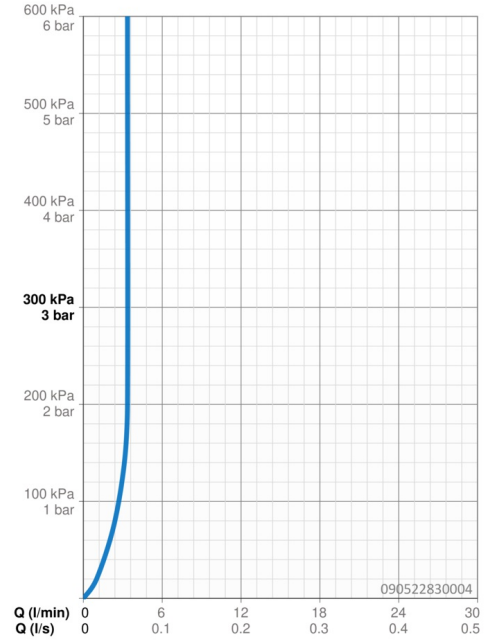

Technické údaje

Vlastnosti průtoku

Průtokové množství při 3 bar (s regulátorem průtoku) **3.4 l/min**

Technické vlastnosti

Velikost DN (jmenovitý rozměr) **DN15**
Zdroj teplé vody **max. +70°C**
Pracovní tlak **0.5-10 bar**
Velikost přípojky **G3/8**
Projection **121 mm**
Zabezpečení proti zpětnému toku (ČSN EN 1717) **AA**
Materiál **Mosaz**

Předpisy

Norma EN **EN 817**
Třída hlučnosti **I (ISO 3822)**

Schválení a Prohlášení

KIWA **K6116/08**
DVGW **NW-6506CQ0410**
ABP **P-IX 38553/IA**
Prohlášení o shodě **DoC**
EPD **S-P-06391**