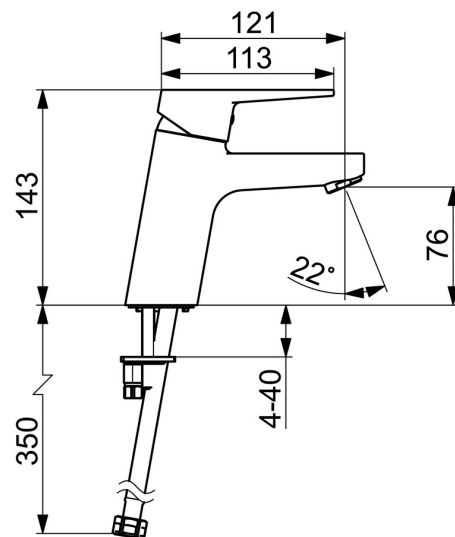

EAN: 4057304018299
static.hansa.com/090522830004

- Průmysl, Zelená budova, Housing
- Jednopáková
- Stojánková
- Chrom
- Pevné výtokové rameno
- PCA® aerátor s konstantním průtokovým množstvím nezávislým na změnách tlaku
- Jedna ovládací páka / rukojeť, Páka se symboly teplé a studené vody
- Funkce pro nastavení maximální teploty a průtoku vody, Nastavitelný omezovač teploty vody (součástí dodávky, možnost dodatečné instalace)
- ϕ 35 mm keramická kartuše pro ovládání teploty a průtoku vody
- Flexibilní připojovací hadice
- Tělo baterie z mosazi DZR, Montážní systém Rapid
- Bez odpadní soupravy, Bez otvoru na táhlo

Technické údaje

Vlastnosti průtoku

Průtokové množství při 3 bar (s regulátorem průtoku) **3.4 l/min**

Technické vlastnosti

Velikost DN (jmenovitý rozměr) **DN15**
Zdroj teplé vody **max. +70°C**
Pracovní tlak **0.5-10 bar**
Velikost přípojky **G3/8**
Projection **121 mm**
Zabezpečení proti zpětnému toku (ČSN EN 1717) **AA**
Materiál **Mosaz**

SP09092283

	Název	Kód
1	Páka	59913910
1	Páka	59913911
1.1	Šroub, M5x8, SW2.5	59904755
1.3	Záslepka Šedá	59912112
2	Krytka, 33x3 mm	59912504
3	Upevňovací matice, M40x1	1003409V
4	Kartuše, 3.5 Eco	59912324
4	Kartuše, 3.5 Classic	59913075
4.1	Temperature adjustment limiter	59912325
4.3	O-kroužek, d 28.24x2.62 Ukončeno	59912590
4.4	O-kroužek, d 10.10x1.60 Ukončeno	59905072
5.1	Ovládací táhlo vypouštěcího ventilu	59913067
5.2	Spojovací díl táhel	59904624
5.3	Těsnění	59914591
5.5	Upevňovací deska	59904765
5.6	Šroub, M8x1, SW13	59904766
5.7	Upevňovací set	59912113
5.8	Flexibilní hadička, L=430, G3/8-M10x1 RH Ukončeno	59913213
5.9	Flexibilní hadička, L=430, G3/8-M10x1	59912515
5.10	O-kroužek, d 7.65x1.78	59902337
5.11	Těsnění, 9.5x14.4x2	59912551
5.14	Upevňovací šroub, M8x1, L=140	59912474
6	Aerator, M24x1, 6 l/min	59913727
6	Aerator, M24x1, -105	59914550
7	Vypouštěcí ventil	59904620
7	Vypouštěcí ventil, (2019-)	59914764
N.I.	Klíč, SW30/34	59912108