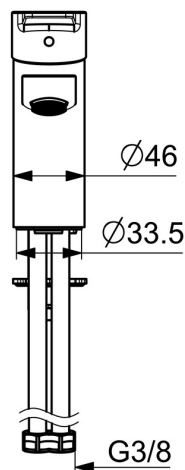

EAN: 4057304018282
static.hansa.com/090522830002

- Zelená budova
- Jednopáková
- Stojanková
- Chróm
- Pevné výtokové rameno
- PCA® - aerátor s konštantným prietokom vody aj pri kolísaní tlaku
- Jedna ovládacia páka / rukoväť, Páka so symbolom teplej a studenej vody
- Funkcie pre nastavenie maximálnej teploty a prietoku vody, Nastaviteľný obmedzovač teploty vody (súčasť dodávky, možnosť dodatočnej inštalácie)
- ϕ 35 mm keramická kartuša pre ovládanie teploty a prietoku vody
- Flexibilné pripojovacie hadičky
- Telo batérie z mosadze DZR
- Bez odtokovej garnitúry, Bez otvoru na tiahlo

Technické údaje

Vlastnosti prietoku

Prietok pri tlaku 3 bar (s ovládačom prietoku) **1.7 l/min**

Technické vlastnosti

Veľkosť DN (menovitý rozmer) **DN15**
Dodávka teplej vody **max. +70°C**
Pracovný tlak **0.5-10 bar**
Spojovacia veľkosť **G3/8**
Projection **121 mm**
Spätná klapka (STN EN 1717) **AA**
Materiál **Mosadz**

SP09092283

	Názov	Kód
1	Ovládacia rukoväť	59913910
1	Ovládacia rukoväť	59913911
1.1	Skrutka, M5x8, SW2.5	59904755
1.3	Záslepka Sívá	59912112
2	Krytka, 33x3 mm	59912504
3	Prítlačná matica, M40x1	1003409V
4	Kartuš, 3.5 Eco	59912324
4	Kartuš, 3.5 Classic	59913075
4.1	Temperature adjustment limiter	59912325
4.3	O-kružok, d 28.24x2.62 Ukončené	59912590
4.4	O-kružok, d 10.10x1.60 Ukončené	59905072
5.1	Ovládacie tiahlo	59913067
5.2	Spojovací diel tiaha	59904624
5.3	Gumové tesnenie	59914591
5.5		59904765
5.6	Skrutka, M8x1, SW13	59904766
5.7	Upevňovacia set	59912113
5.8	Flexibilná hadička, L=430, G3/8-M10x1 RH Ukončené	59913213
5.9	Flexibilná hadička, L=430, G3/8-M10x1	59912515
5.10	O-kružok, d 7.65x1.78	59902337
5.11	Tesnenie, 9.5x14.4x2	59912551
5.14	Upevňovacia skrutka, M8x1, L=140	59912474
6	Aerator, M24x1, 6 l/min	59913727
6	Aerator, M24x1, -105	59914550
7	Vypúšťací ventil umývadla	59904620
7	Vypúšťací ventil umývadla, (2019-)	59914764
N.I.	Klúč, SW30/34	59912108