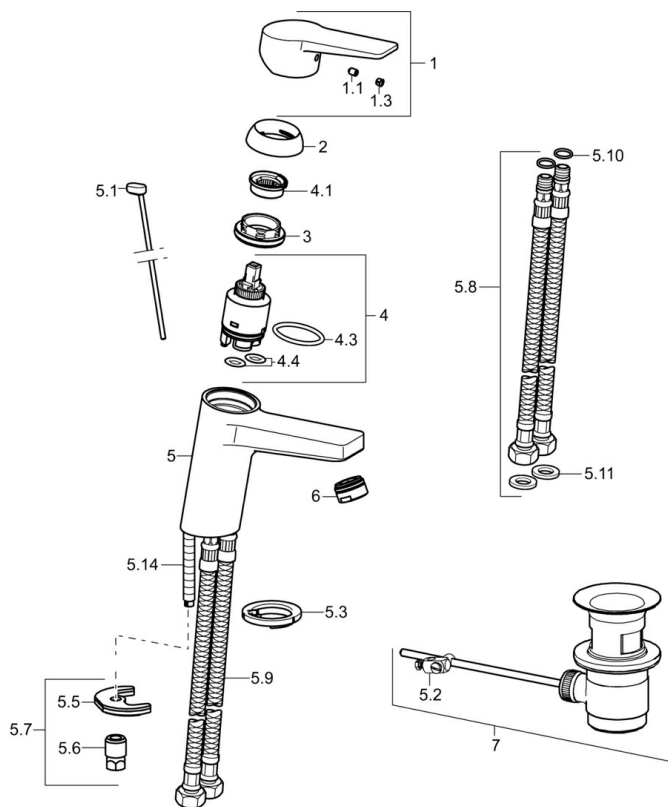

Technické údaje

Vlastnosti prietoku

Prietok pri tlaku 3 bar (s ovládačom prietoku) **1.7 l/min**

Technické vlastnosti

Veľkosť DN (menovitý rozmer) **DN15**
Dodávka teplej vody **max. +70°C**
Pracovný tlak **0.5-10 bar**
Spojovacia veľkosť **G3/8**
Projection **121 mm**
Spätná klapka (STN EN 1717) **AA**
Materiál **Mosadz**

SP09092283

	Názov	Kód
1	Ovládacia rukoväť	59913910
1	Ovládacia rukoväť	59913911
1.1	Skrutka, M5x8, SW2.5	59904755
1.3	Záslepka Sívá	59912112
2	Krytka, 33x3 mm	59912504
3	Prítlačná matica, M40x1	1003409V
4	Kartuš, 3.5 Eco	59912324
4	Kartuš, 3.5 Classic	59913075
4.1	Temperature adjustment limiter	59912325
4.3	O-kružok, d 28.24x2.62 Ukončené	59912590
4.4	O-kružok, d 10.10x1.60 Ukončené	59905072
5.1	Ovládacie tiahlo	59913067
5.2	Spojovací diel tiaha	59904624
5.3	Gumové tesnenie	59914591
5.5		59904765
5.6	Skrutka, M8x1, SW13	59904766
5.7	Upevňovacia set	59912113
5.8	Flexibilná hadička, L=430, G3/8-M10x1 RH Ukončené	59913213
5.9	Flexibilná hadička, L=430, G3/8-M10x1	59912515
5.10	O-kružok, d 7.65x1.78	59902337
5.11	Tesnenie, 9.5x14.4x2	59912551
5.14	Upevňovacia skrutka, M8x1, L=140	59912474
6	Aerator, M24x1, 6 l/min	59913727
6	Aerator, M24x1, -105	59914550
7	Vypúšťací ventil umývadla	59904620
7	Vypúšťací ventil umývadla, (2019-)	59914764
N.I.	Klúč, SW30/34	59912108