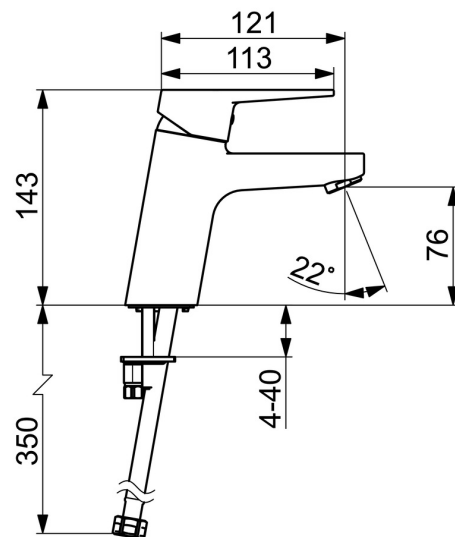

EAN: 4057304018282
static.hansa.com/090522830002

- Zelená budova
- Jednopáková
- Stojanková
- Chróm
- Pevné výtokové rameno
- PCA® - aerátor s konštantným prietokom vody aj pri kolísaní tlaku
- Jedna ovládacia páka / rukoväť, Páka so symbolom teplej a studenej vody
- Funkcie pre nastavenie maximálnej teploty a prietoku vody, Nastaviteľný obmedzovač teploty vody (súčasť dodávky, možnosť dodatočnej inštalácie)
- ϕ 35 mm keramická kartuša pre ovládanie teploty a prietoku vody
- Flexibilné pripojovacie hadičky
- Telo batérie z mosadze DZR
- Bez odtokovej garnitúry, Bez otvoru na tiahlo

Technické údaje

Vlastnosti prietoku

Prietok pri tlaku 3 bar (s ovládačom prietoku) **1.7 l/min**

Technické vlastnosti

Veľkosť DN (menovitý rozmer) **DN15**
Dodávka teplej vody **max. +70°C**
Pracovný tlak **0.5-10 bar**
Spojovacia veľkosť **G3/8**
Projection **121 mm**
Spätná klapka (STN EN 1717) **AA**
Materiál **Mosadz**

SP09092283

	Názov	Kód
1	Ovládacia rukoväť	59913910
1	Ovládacia rukoväť	59913911
1.1	Skrutka, M5x8, SW2.5	59904755
1.3	Záslepka Sívá	59912112
2	Krytka, 33x3 mm	59912504
3	Prítlačná matica, M40x1	1003409V
4	Kartuš, 3.5 Eco	59912324
4	Kartuš, 3.5 Classic	59913075
4.1	Temperature adjustment limiter	59912325
4.3	O-kružok, d 28.24x2.62 Ukončené	59912590
4.4	O-kružok, d 10.10x1.60 Ukončené	59905072
5.1	Ovládacie tiahlo	59913067
5.2	Spojovací diel tiaha	59904624
5.3	Gumové tesnenie	59914591
5.5		59904765
5.6	Skrutka, M8x1, SW13	59904766
5.7	Upevňovacia set	59912113
5.8	Flexibilná hadička, L=430, G3/8-M10x1 RH Ukončené	59913213
5.9	Flexibilná hadička, L=430, G3/8-M10x1	59912515
5.10	O-kružok, d 7.65x1.78	59902337
5.11	Tesnenie, 9.5x14.4x2	59912551
5.14	Upevňovacia skrutka, M8x1, L=140	59912474
6	Aerator, M24x1, 6 l/min	59913727
6	Aerator, M24x1, -105	59914550
7	Vypúšťací ventil umývadla	59904620
7	Vypúšťací ventil umývadla, (2019-)	59914764
N.I.	Klúč, SW30/34	59912108