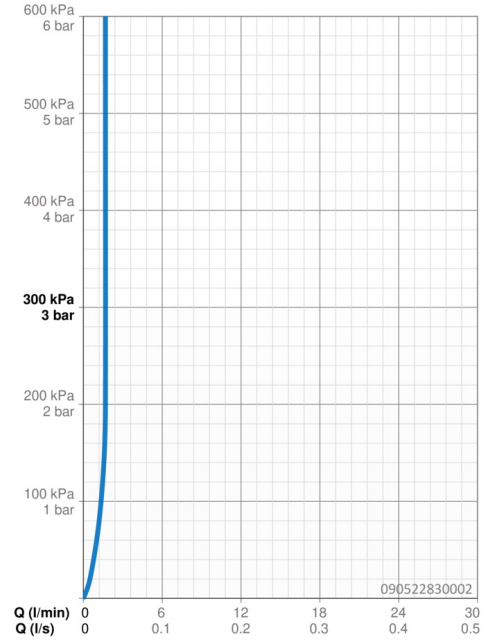

Technické údaje

Vlastnosti prietoku

Prietok pri tlaku 3 bar (s ovládačom prietoku) **1.7 l/min**

Technické vlastnosti

Veľkosť DN (menovitý rozmer) **DN15**
Dodávka teplej vody **max. +70°C**
Pracovný tlak **0.5-10 bar**
Spojovacia veľkosť **G3/8**
Projection **121 mm**
Spätná klapka (STN EN 1717) **AA**
Materiál **Mosadz**

Predpisy

Norma EN **EN 817**
Trieda hlučnosti **I (ISO 3822)**

Schválenia a Prehlásenia

KIWA **K6116/08**
DVGW **NW-6506CQ0410**
ABP **P-IX 38553/IA**
Vyhlásenie o zhode **DoC**
EPD **S-P-06391**