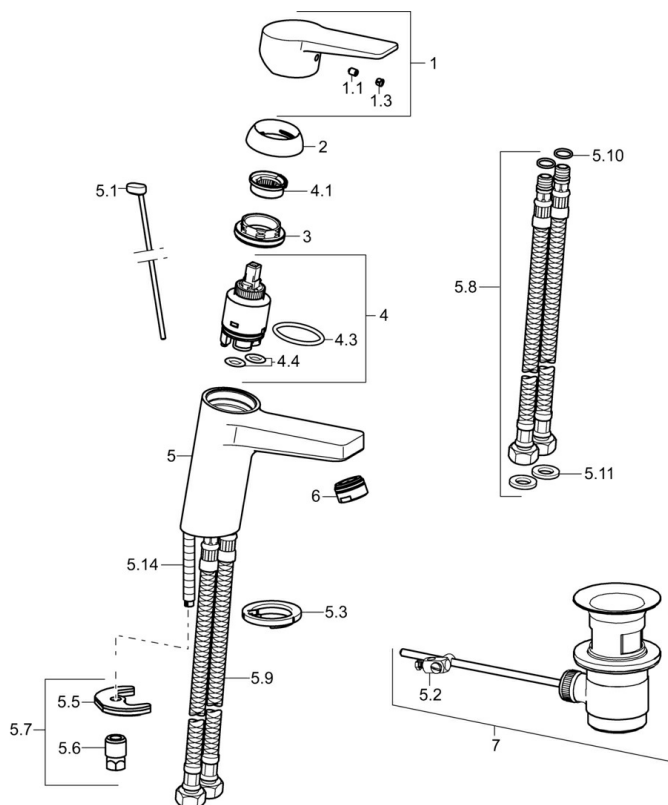

EAN: 4057304018282
static.hansa.com/090522830002

- ECO Building
- Monocomando
- Montaggio d'appoggio
- Cromo
- Bocca fissa
- PCA® portata costante indipendentemente dalle variazioni di pressione
- Leva/Manopola monocomando, Leva con simbolo F+C
- Limitatore di temperatura, Limitatore di temperatura regolabile
- Cartuccia a dischi ceramici \varnothing 35mm
- Collegamento con flessibili
- Ottone DZR
- Senza piletta di scarico, Senza foro per saltarello

Dati tecnici

Caratteristiche flusso

Portata 3 bar (con limitatore di flusso) **1.7 l/min**

Caratteristiche tecniche

Misura DN (dimensione nominale) **DN15**
 Fornitura di acqua calda **max. +70°C**
 Pressione di esercizio **0.5-10 bar**
 Misura della connessione **G3/8**
 Projection **121 mm**
 Backflow prevention (EN1717) **AA**
 Materiale **Ottone**

Parti di ricambio

SP09092283

	Nome	Codice
1	Leva Cromo	59913910
1	Leva Cromo	59913911
1.1	Screw, M5x8, SW2.5	59904755
1.3	Tappo Grigio	59912112
2	Cappuccio, 33x3 mm Cromo	59912504
3	Dado di fissaggio, M40x1	1003409V
4	Cartuccia, 3.5 Eco	59912324
4	Cartuccia, 3.5 Classic	59913075
4.1	Temperature adjustment limiter	59912325
4.3	O-ring, d 28.24x2.62 Fuori produzione	59912590
4.4	O-ring, d 10.10x1.60 Fuori produzione	59905072
5.1	Asta saltarello Cromo	59913067
5.2	Snodo	59904624
5.3	Rondella	59914591
5.5	Fixing plate	59904765
5.6	Screw, M8x1, SW13	59904766
5.7	Set di fissaggio	59912113
5.8	Cannette flessibili, L=430, G3/8-M10x1 RH Fuori produzione	59913213
5.9	Cannette flessibili, L=430, G3/8-M10x1	59912515
5.10	O-ring, d 7.65x1.78	59902337
5.11	Giunto, 9.5x14.4x2	59912551
5.14	Viti di fissaggio, M8x1, L=140	59912474
6	Areatore, M24x1, 6 l/min Cromo	59913727
6	Areatore, M24x1, -105	59914550
7	Scarico a saltarello Cromo	59904620
7	Scarico a saltarello, (2019-) Cromo	59914764
N.I.	Chiave, SW30/34	59912108