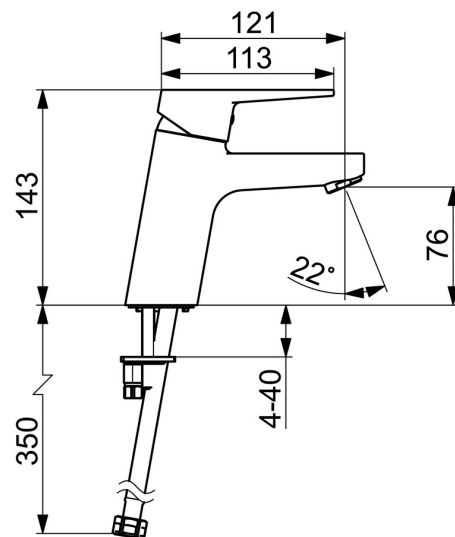

EAN: 4057304018282
static.hansa.com/090522830002

- ECO Building
- Monocomando
- Montaggio d'appoggio
- Cromo
- Bocca fissa
- PCA® portata costante indipendentemente dalle variazioni di pressione
- Leva/Manopola monocomando, Leva con simbolo F+C
- Limitatore di temperatura, Limitatore di temperatura regolabile
- Cartuccia a dischi ceramici \varnothing 35mm
- Collegamento con flessibili
- Ottone DZR
- Senza piletta di scarico, Senza foro per saltarello

Dati tecnici

Caratteristiche flusso

Portata 3 bar (con limitatore di flusso) **1.7 l/min**

Caratteristiche tecniche

Misura DN (dimensione nominale) **DN15**
 Fornitura di acqua calda **max. +70°C**
 Pressione di esercizio **0.5-10 bar**
 Misura della connessione **G3/8**
 Projection **121 mm**
 Backflow prevention (EN1717) **AA**
 Materiale **Ottone**

Parti di ricambio

SP09092283

	Nome	Codice
1	Leva Cromo	59913910
1	Leva Cromo	59913911
1.1	Screw, M5x8, SW2.5	59904755
1.3	Tappo Grigio	59912112
2	Cappuccio, 33x3 mm Cromo	59912504
3	Dado di fissaggio, M40x1	1003409V
4	Cartuccia, 3.5 Eco	59912324
4	Cartuccia, 3.5 Classic	59913075
4.1	Temperature adjustment limiter	59912325
4.3	O-ring, d 28.24x2.62 Fuori produzione	59912590
4.4	O-ring, d 10.10x1.60 Fuori produzione	59905072
5.1	Asta saltarello Cromo	59913067
5.2	Snodo	59904624
5.3	Rondella	59914591
5.5	Fixing plate	59904765
5.6	Screw, M8x1, SW13	59904766
5.7	Set di fissaggio	59912113
5.8	Cannette flessibili, L=430, G3/8-M10x1 RH Fuori produzione	59913213
5.9	Cannette flessibili, L=430, G3/8-M10x1	59912515
5.10	O-ring, d 7.65x1.78	59902337
5.11	Giunto, 9.5x14.4x2	59912551
5.14	Viti di fissaggio, M8x1, L=140	59912474
6	Areatore, M24x1, 6 l/min Cromo	59913727
6	Areatore, M24x1, -105	59914550
7	Scarico a saltarello Cromo	59904620
7	Scarico a saltarello, (2019-) Cromo	59914764
N.I.	Chiave, SW30/34	59912108