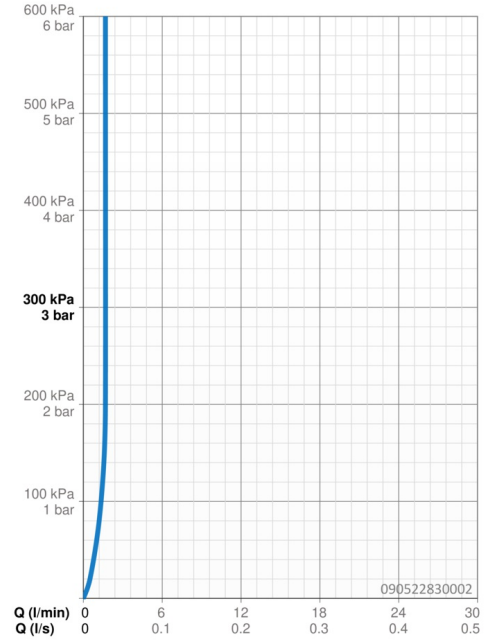

Dati tecnici

Caratteristiche flusso

Portata 3 bar (con limitatore di flusso) **1.7 l/min**

Caratteristiche tecniche

Misura DN (dimensione nominale) **DN15**
Fornitura di acqua calda **max. +70°C**
Pressione di esercizio **0.5-10 bar**
Misura della connessione **G3/8**
Projection **121 mm**
Backflow prevention (EN1717) **AA**
Materiale **Ottone**

Norme

Standard EN **EN 817**
Classe di rumorosità **I (ISO 3822)**

Certificati/Dichiarazioni

KIWA **K6116/08**
DVGW **NW-6506CQ0410**
ABP **P-IX 38553/IA**
Dichiarazione di conformità **DoC**
EPD **S-P-06391**