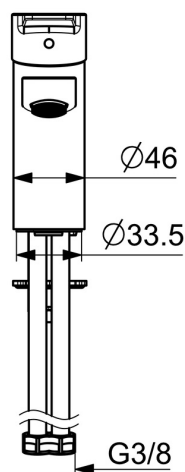

EAN: 4057304018282
static.hansa.com/090522830002

- ECO Building
- Monocomando
- Montaggio d'appoggio
- Cromo
- Bocca fissa
- PCA® portata costante indipendentemente dalle variazioni di pressione
- Leva/Manopola monocomando, Leva con simbolo F+C
- Limitatore di temperatura, Limitatore di temperatura regolabile
- Cartuccia a dischi ceramici \varnothing 35mm
- Collegamento con flessibili
- Ottone DZR
- Senza piletta di scarico, Senza foro per saltarello

Dati tecnici

Caratteristiche flusso

Portata 3 bar (con limitatore di flusso) **1.7 l/min**

Caratteristiche tecniche

Misura DN (dimensione nominale) **DN15**
 Fornitura di acqua calda **max. +70°C**
 Pressione di esercizio **0.5-10 bar**
 Misura della connessione **G3/8**
 Projection **121 mm**
 Backflow prevention (EN1717) **AA**
 Materiale **Ottone**

Parti di ricambio

SP09092283

	Nome	Codice
1	Leva Cromo	59913910
1	Leva Cromo	59913911
1.1	Screw, M5x8, SW2.5	59904755
1.3	Tappo Grigio	59912112
2	Cappuccio, 33x3 mm Cromo	59912504
3	Dado di fissaggio, M40x1	1003409V
4	Cartuccia, 3.5 Eco	59912324
4	Cartuccia, 3.5 Classic	59913075
4.1	Temperature adjustment limiter	59912325
4.3	O-ring, d 28.24x2.62 Fuori produzione	59912590
4.4	O-ring, d 10.10x1.60 Fuori produzione	59905072
5.1	Asta saltarello Cromo	59913067
5.2	Snodo	59904624
5.3	Rondella	59914591
5.5	Fixing plate	59904765
5.6	Screw, M8x1, SW13	59904766
5.7	Set di fissaggio	59912113
5.8	Cannette flessibili, L=430, G3/8-M10x1 RH Fuori produzione	59913213
5.9	Cannette flessibili, L=430, G3/8-M10x1	59912515
5.10	O-ring, d 7.65x1.78	59902337
5.11	Giunto, 9.5x14.4x2	59912551
5.14	Viti di fissaggio, M8x1, L=140	59912474
6	Areatore, M24x1, 6 l/min Cromo	59913727
6	Areatore, M24x1, -105	59914550
7	Scarico a saltarello Cromo	59904620
7	Scarico a saltarello, (2019-) Cromo	59914764
N.I.	Chiave, SW30/34	59912108