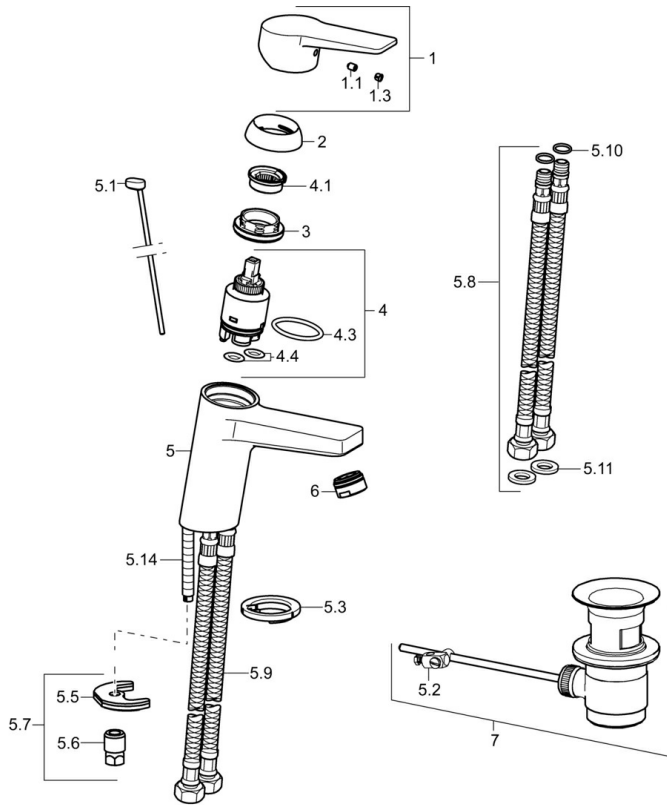

EAN: 4057304018282
static.hansa.com/090522830002

- ECO Building
- Einhebelmischer
- Standmontage
- Chrom
- Feststehender Auslauf
- PCA® konstante Durchflussleistung unabhängig vom Fließdruck
- Einhandbedienhebel/Griff, Hebel mit W+K-Kennzeichnung
- Temperaturbegrenzer, Heißwassersperre einstellbar (im Lieferumfang enthalten)
- ø 3.5 classic Steuerpatrone mit keramischen Dichtscheiben zur Wassermengen- und Temperatureinstellung
- Anschluss über flexible Druckschläuche
- Armaturenkörper aus entzinkungsbeständigem Messing (DZR)
- Ohne Ablaufgarnitur, Ohne Zugstangenbohrung

Technische Daten

Durchflusseigenschaften

Durchfluss bei 3 bar (mit Durchflussregler) **1.7 l/min**

Technische Eigenschaften

DN-Größe (Nennmaß) **DN15**
 Warmwasserversorgung **max. +70°C**
 Arbeitsdruck **0.5-10 bar**
 Anschlussgröße **G3/8**
 Ausladung **121 mm**
 Sicherungseinrichtung (EN1717) **AA**
 Werkstoff **Messing**

Ersatzteile

SP09092283

	Name	Art.-Nr.
1	Hebel	59913910
1	Hebel	59913911
1.1	Schraube, M5x8, SW2.5	59904755
1.3	Dekorkappe Grau	59912112
2	Abdeckkappe, 33x3 mm	59912504
3	Spann-Mutter, M40x1	1003409V
4	Kartusche, 3,5 Eco	59912324
4	Kartusche, 3,5 Classic	59913075
4.1	Temperatur-Anschlagring	59912325
4.3	O-Ring, d 28.24x2.62 Ausgelaufen	59912590
4.4	O-Ring, d 10.10x1.60 Ausgelaufen	59905072
5.1	Zugstange mit Knopf	59913067
5.2	Gelenkstück	59904624
5.3	Bodendichtung	59914591
5.5	Befestigungsplatte	59904765
5.6	Schraube, M8x1, SW13	59904766
5.7	Befestigungssatz	59912113
5.8	Anschlußschlauch, L=430, G3/8-M10x1 RH Ausgelaufen	59913213
5.9	Anschlußschlauch, L=430, G3/8-M10x1	59912515
5.10	O-Ring, d 7.65x1.78	59902337
5.11	Dichtung, 9.5x14.4x2	59912551
5.14	Befestigungsschraube, M8x1, L=140	59912474
6	Luftsprudler, M24x1, 6 l/min	59913727
6	Luftsprudler, M24x1, -105	59914550
7	Ablaufgarnitur	59904620
7	Ablaufgarnitur, (2019-)	59914764
N.I.	Schlüssel, SW30/34	59912108