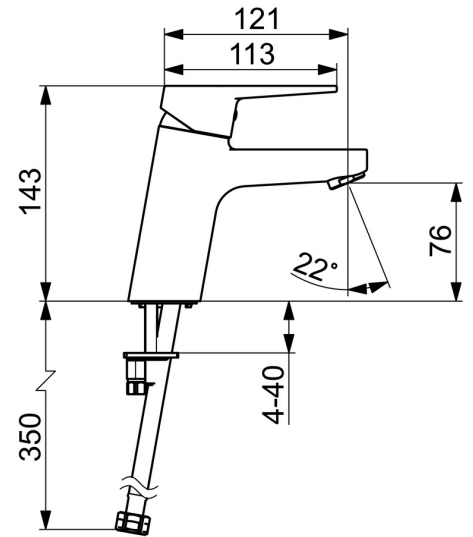

EAN: 4057304018282
static.hansa.com/090522830002

- ECO Building
- Einhebelmischer
- Standmontage
- Chrom
- Feststehender Auslauf
- PCA® konstante Durchflussleistung unabhängig vom Fließdruck
- Einhandbedienhebel/Griff, Hebel mit W+K-Kennzeichnung
- Temperaturbegrenzer, Heißwassersperre einstellbar (im Lieferumfang enthalten)
- ø 3.5 classic Steuerpatrone mit keramischen Dichtscheiben zur Wassermengen- und Temperatureinstellung
- Anschluss über flexible Druckschläuche
- Armaturenkörper aus entzinkungsbeständigem Messing (DZR)
- Ohne Ablaufgarnitur, Ohne Zugstangenbohrung

Technische Daten

Durchflusseigenschaften

Durchfluss bei 3 bar (mit Durchflussregler) **1.7 l/min**

Technische Eigenschaften

DN-Größe (Nennmaß) **DN15**
 Warmwasserversorgung **max. +70°C**
 Arbeitsdruck **0.5-10 bar**
 Anschlussgröße **G3/8**
 Ausladung **121 mm**
 Sicherungseinrichtung (EN1717) **AA**
 Werkstoff **Messing**

Ersatzteile

SP09092283

	Name	Art.-Nr.
1	Hebel	59913910
1	Hebel	59913911
1.1	Schraube, M5x8, SW2.5	59904755
1.3	Dekorkappe Grau	59912112
2	Abdeckkappe, 33x3 mm	59912504
3	Spann-Mutter, M40x1	1003409V
4	Kartusche, 3,5 Eco	59912324
4	Kartusche, 3,5 Classic	59913075
4.1	Temperatur-Anschlagring	59912325
4.3	O-Ring, d 28.24x2.62 Ausgelaufen	59912590
4.4	O-Ring, d 10.10x1.60 Ausgelaufen	59905072
5.1	Zugstange mit Knopf	59913067
5.2	Gelenkstück	59904624
5.3	Bodendichtung	59914591
5.5	Befestigungsplatte	59904765
5.6	Schraube, M8x1, SW13	59904766
5.7	Befestigungssatz	59912113
5.8	Anschlußschlauch, L=430, G3/8-M10x1 RH Ausgelaufen	59913213
5.9	Anschlußschlauch, L=430, G3/8-M10x1	59912515
5.10	O-Ring, d 7.65x1.78	59902337
5.11	Dichtung, 9.5x14.4x2	59912551
5.14	Befestigungsschraube, M8x1, L=140	59912474
6	Luftsprudler, M24x1, 6 l/min	59913727
6	Luftsprudler, M24x1, -105	59914550
7	Ablaufgarnitur	59904620
7	Ablaufgarnitur, (2019-)	59914764
N.I.	Schlüssel, SW30/34	59912108