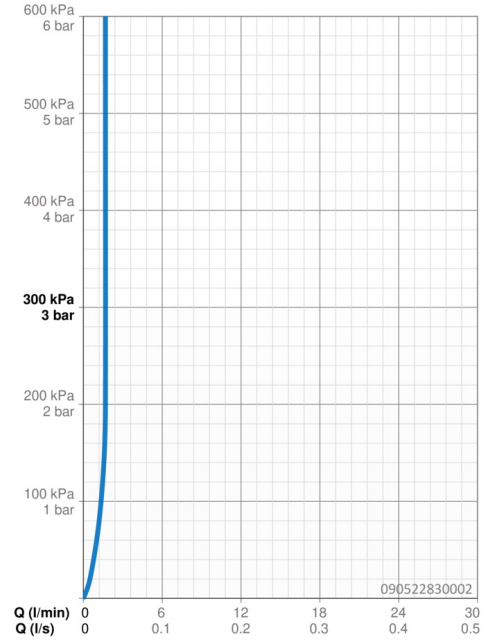

Technische Daten

Durchflusseigenschaften

Durchfluss bei 3 bar (mit Durchflussregler) **1.7 l/min**

Technische Eigenschaften

DN-Größe (Nennmaß) **DN15**
Warmwasserversorgung **max. +70°C**
Arbeitsdruck **0.5-10 bar**
Anschlussgröße **G3/8**
Ausladung **121 mm**
Sicherungseinrichtung (EN1717) **AA**
Werkstoff **Messing**

Vorschriften

EN Standard **EN 817**
Geräuschklasse **I (ISO 3822)**

Zulassungen und Deklarationen

KIWA **K6116/08**
DVGW **NW-6506CQ0410**
ABP **P-IX 38553/IA**
Konformitätserklärung **DoC**
EPD **S-P-06391**