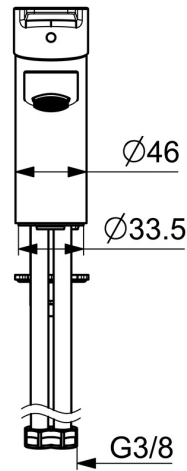

EAN: 4057304018282
static.hansa.com/090522830002

- ECO Building
- Einhebelmischer
- Standmontage
- Chrom
- Feststehender Auslauf
- PCA® konstante Durchflussleistung unabhängig vom Fließdruck
- Einhandbedienhebel/Griff, Hebel mit W+K-Kennzeichnung
- Temperaturbegrenzer, Heißwassersperre einstellbar (im Lieferumfang enthalten)
- ø 3.5 classic Steuerpatrone mit keramischen Dichtscheiben zur Wassermengen- und Temperatureinstellung
- Anschluss über flexible Druckschläuche
- Armaturenkörper aus entzinkungsbeständigem Messing (DZR)
- Ohne Ablaufgarnitur, Ohne Zugstangenbohrung

Technische Daten

Durchflusseigenschaften

Durchfluss bei 3 bar (mit Durchflussregler) **1.7 l/min**

Technische Eigenschaften

DN-Größe (Nennmaß) **DN15**
 Warmwasserversorgung **max. +70°C**
 Arbeitsdruck **0.5-10 bar**
 Anschlussgröße **G3/8**
 Ausladung **121 mm**
 Sicherungseinrichtung (EN1717) **AA**
 Werkstoff **Messing**

Ersatzteile

SP09092283

	Name	Art.-Nr.
1	Hebel	59913910
1	Hebel	59913911
1.1	Schraube, M5x8, SW2.5	59904755
1.3	Dekorkappe Grau	59912112
2	Abdeckkappe, 33x3 mm	59912504
3	Spann-Mutter, M40x1	1003409V
4	Kartusche, 3,5 Eco	59912324
4	Kartusche, 3,5 Classic	59913075
4.1	Temperatur-Anschlagring	59912325
4.3	O-Ring, d 28.24x2.62 Ausgelaufen	59912590
4.4	O-Ring, d 10.10x1.60 Ausgelaufen	59905072
5.1	Zugstange mit Knopf	59913067
5.2	Gelenkstück	59904624
5.3	Bodendichtung	59914591
5.5	Befestigungsplatte	59904765
5.6	Schraube, M8x1, SW13	59904766
5.7	Befestigungssatz	59912113
5.8	Anschlußschlauch, L=430, G3/8-M10x1 RH Ausgelaufen	59913213
5.9	Anschlußschlauch, L=430, G3/8-M10x1	59912515
5.10	O-Ring, d 7.65x1.78	59902337
5.11	Dichtung, 9.5x14.4x2	59912551
5.14	Befestigungsschraube, M8x1, L=140	59912474
6	Luftsprudler, M24x1, 6 l/min	59913727
6	Luftsprudler, M24x1, -105	59914550
7	Ablaufgarnitur	59904620
7	Ablaufgarnitur, (2019-)	59914764
N.I.	Schlüssel, SW30/34	59912108