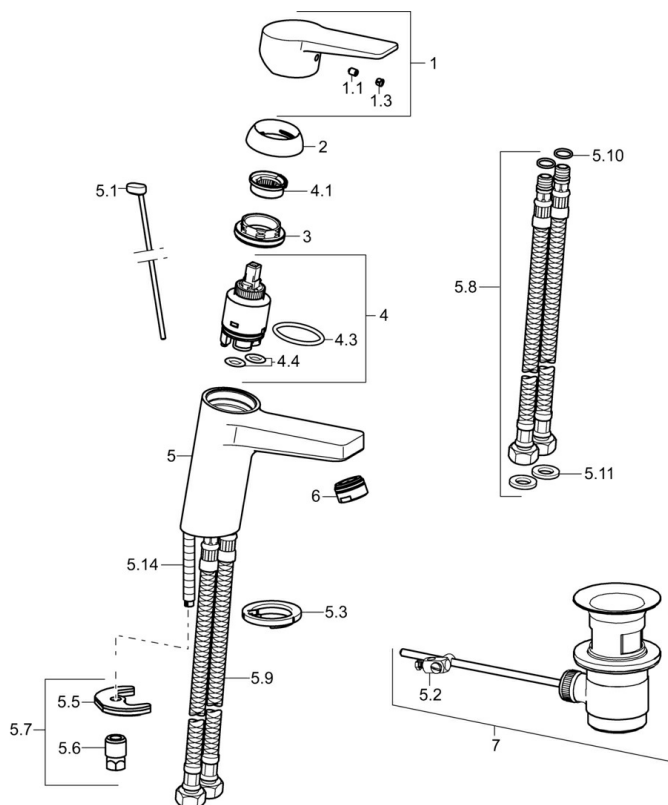

EAN: 4015474259720
static.hansa.com/09052283

- Umývadlo
- Jednopáková
- Stojanková
- Chróm
- Pevné výtokové rameno
- PCA® - aerátor s konštantným prietokom vody aj pri kolísaní tlaku
- Páka so symbolom teplej a studenej vody, Jedna ovládacia páka / rukoväť
- Funkcie pre nastavenie maximálnej teploty a prietoku vody, Nastavitelný obmedzovač teploty vody (súčasť dodávky, možnosť dodatočnej inštalácie)
- \varnothing 35 mm keramická kartuša pre ovládanie teploty a prietoku vody
- Flexibilné pripojovacie hadičky
- Telo batérie z mosadze DZR, Montážny systém Rapid
- Bez odtokovej garnitúry, Bez otvoru na tiahlo

Predpisy

Norma EN	EN 817
Trieda hlučnosti	I (ISO 3822)

Schválenia a Prehlásenia

KIWA	K6116/08
DVGW	NW-6506CQ0410
ABP	P-IX 38553/IA
Vyhlásenie o zhode	DoC
EPD	S-P-06391

Náhradné diely

SP09092283

	Názov	Kód
1	Ovládacia rukoväť	59913910
1	Ovládacia rukoväť	59913911
1.1	Skrutka, M5x8, SW2.5	59904755
1.3	Záslepka Sívá	59912112
2	Krytka, 33x3 mm	59912504
3	Prítlačná matica, M40x1	1003409V
4	Kartuš, 3.5 Eco	59912324
4	Kartuš, 3.5 Classic	59913075
4.1	Temperature adjustment limiter	59912325
4.3	O-kružok, d 28.24x2.62 Ukončené	59912590
4.4	O-kružok, d 10.10x1.60 Ukončené	59905072
5.1	Ovládacie tiahlo	59913067
5.2	Spojovací diel tiahla	59904624
5.3	Gumové tesnenie	59914591
5.5		59904765
5.6	Skrutka, M8x1, SW13	59904766
5.7	Upevňovací set	59912113
5.8	Flexibilná hadička, L=430, G3/8-M10x1 RH Ukončené	59913213
5.9	Flexibilná hadička, L=430, G3/8-M10x1	59912515
5.10	O-kružok, d 7.65x1.78	59902337
5.11	Tesnenie, 9.5x14.4x2	59912551
5.14	Upevňovacia skrutka, M8x1, L=140	59912474
6	Aerator, M24x1, 6 l/min	59913727
6	Aerator, M24x1, -105	59914550
7	Vypúšťací ventil umývadla	59904620
7	Vypúšťací ventil umývadla, (2019-)	59914764
N.I.	Kľúč, SW30/34	59912108