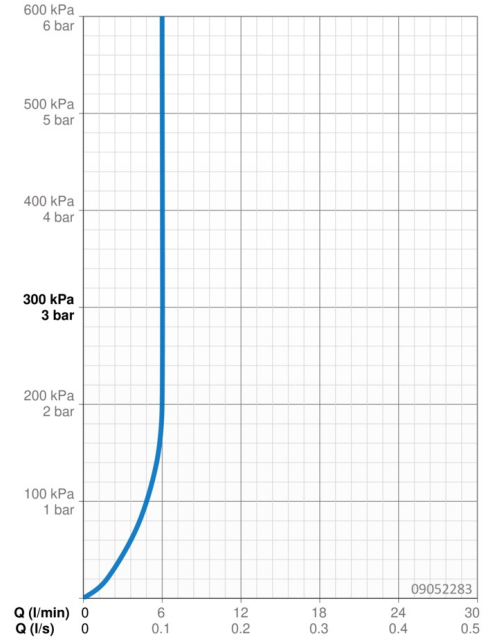

Technické údaje

Vlastnosti prietoku

Prietok pri tlaku 3 bar (s ovládačom prietoku)	6.0 l/min
Pokles tlaku pri prietoku (0,1 l/s)	2 bar

Technické vlastnosti

Veľkosť DN (menovitý rozmer)	DN15
Dodávka teplej vody	max. +70°C
Pracovný tlak	1-10 bar
Spojovacia veľkosť	G3/8
Projection	121 mm
Spätná klapka (STN EN 1717)	AA
Materiál	Mosadz

Predpisy

Norma EN	EN 817
Trieda hlučnosti	I (ISO 3822)

Schválenia a Prehlásenia

KIWA	K6116/08
DVGW	NW-6506CQ0410
ABP	P-IX 38553/IA
Vyhlásenie o zhode	DoC
EPD	S-P-06391