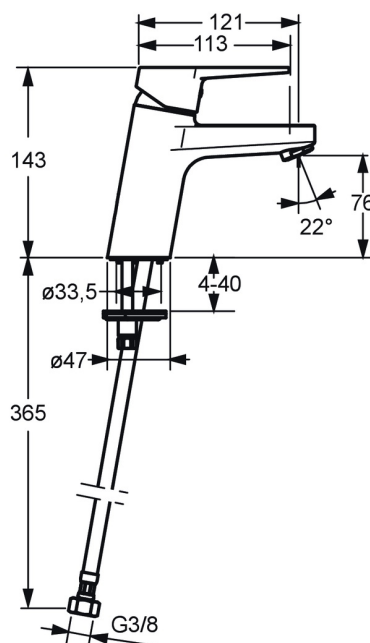

Technické údaje

Vlastnosti prietoku

Prietok pri tlaku 3 bar (s ovládačom prietoku)	6.0 l/min
Pokles tlaku pri prietoku (0,1 l/s)	2 bar

Technické vlastnosti

Veľkosť DN (menovitý rozmer)	DN15
Dodávka teplej vody	max. +70°C
Pracovný tlak	1-10 bar
Spojovacia veľkosť	G3/8
Projection	121 mm
Spätná klapka (STN EN 1717)	AA
Materiál	Mosadz

Predpisy

Norma EN	EN 817
Trieda hlučnosti	I (ISO 3822)

Schválenia a Prehlásenia

KIWA	K6116/08
DVGW	NW-6506CQ0410
ABP	P-IX 38553/IA
Vyhlásenie o zhode	DoC
EPD	S-P-06391

Náhradné diely

SP09092283

	Názov	Kód
1	Ovládacia rukoväť	59913910
1	Ovládacia rukoväť	59913911
1.1	Skrutka, M5x8, SW2.5	59904755
1.3	Záslepka Sívá	59912112
2	Krytka, 33x3 mm	59912504
3	Prítlačná matica, M40x1	1003409V
4	Kartuš, 3.5 Eco	59912324
4	Kartuš, 3.5 Classic	59913075
4.1	Temperature adjustment limiter	59912325
4.3	O-kružok, d 28.24x2.62 Ukončené	59912590
4.4	O-kružok, d 10.10x1.60 Ukončené	59905072
5.1	Ovládacie tiahlo	59913067
5.2	Spojovací diel tiahla	59904624
5.3	Gumové tesnenie	59914591
5.5		59904765
5.6	Skrutka, M8x1, SW13	59904766
5.7	Upevňovací set	59912113
5.8	Flexibilná hadička, L=430, G3/8-M10x1 RH Ukončené	59913213
5.9	Flexibilná hadička, L=430, G3/8-M10x1	59912515
5.10	O-kružok, d 7.65x1.78	59902337
5.11	Tesnenie, 9.5x14.4x2	59912551
5.14	Upevňovacia skrutka, M8x1, L=140	59912474
6	Aerator, M24x1, 6 l/min	59913727
6	Aerator, M24x1, -105	59914550
7	Vypúšťací ventil umývadla	59904620
7	Vypúšťací ventil umývadla, (2019-)	59914764
N.I.	Kľúč, SW30/34	59912108