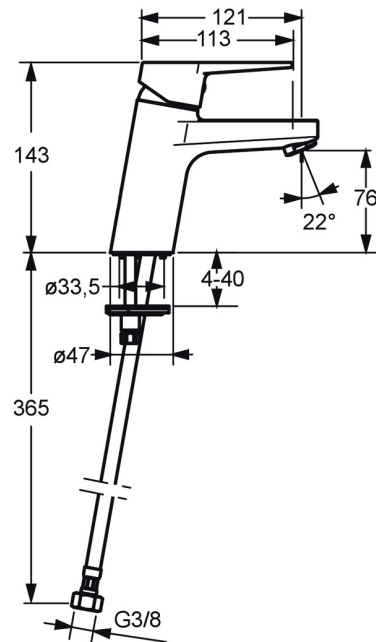

EAN: 4015474259720
static.hansa.com/09052283

- Waschtisch
- Einhebelmischer
- Standmontage
- Chrom
- Feststehender Auslauf
- PCA® konstante Durchflussleistung unabhängig vom Fließdruck
- Hebel mit W+K-Kennzeichnung, Einhandbedienhebel/Griff
- Temperaturbegrenzer, Heißwassersperre einstellbar (im Lieferumfang enthalten)
- ø 3.5 classic Steuerpatrone mit keramischen Dichtscheiben zur Wassermengen- und Temperatureinstellung
- Anschluss über flexible Druckschläuche
- Armaturenkörper aus entzinkungsbeständigem Messing (DZR), Rapid-Montagesystem
- Ohne Ablaufgarnitur, Ohne Zugstangenbohrung

Technische Daten

Durchflusseigenschaften

Durchfluss bei 3 bar (mit Durchflussregler)	6.0 l/min
Druckverlust bei einem Durchfluss von 0,1 l/s	2 bar

Technische Eigenschaften

DN-Größe (Nennmaß)	DN15
Warmwasserversorgung	max. +70°C
Arbeitsdruck	1-10 bar
Anschlussgröße	G3/8
Ausladung	121 mm
Sicherungseinrichtung (EN1717)	AA
Werkstoff	Messing