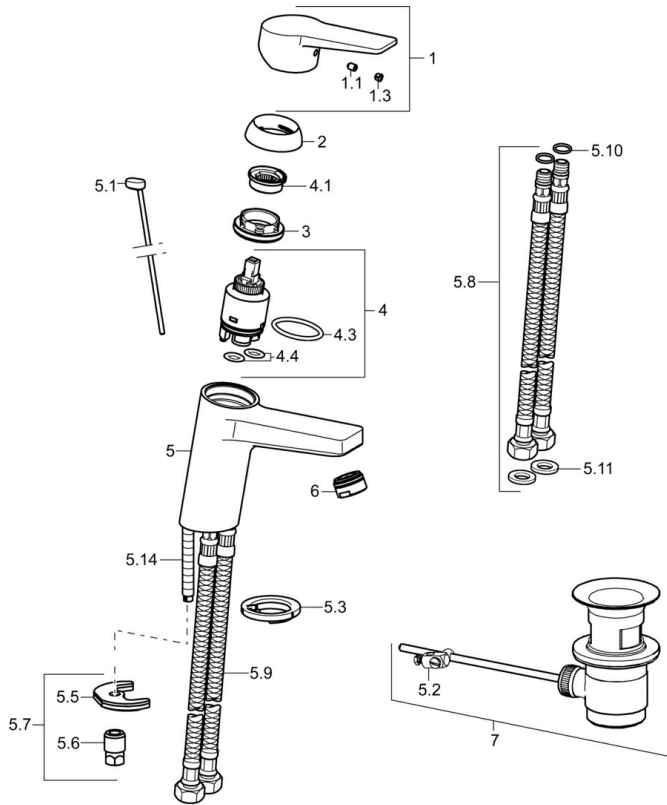

EAN: 4015474259720
static.hansa.com/09052283

- Waschtisch
- Einhebelmischer
- Standmontage
- Chrom
- Feststehender Auslauf
- PCA® konstante Durchflussleistung unabhängig vom Fließdruck
- Hebel mit W+K-Kennzeichnung, Einhandbedienhebel/Griff
- Temperaturbegrenzer, Heißwassersperre einstellbar (im Lieferumfang enthalten)
- ø 3.5 classic Steuerpatrone mit keramischen Dichtscheiben zur Wassermengen- und Temperatureinstellung
- Anschluss über flexible Druckschläuche
- Armaturenkörper aus entzinkungsbeständigem Messing (DZR), Rapid-Montagesystem
- Ohne Ablaufgarnitur, Ohne Zugstangenbohrung

Vorschriften

EN Standard	EN 817
Geräuschklasse	I (ISO 3822)

Zulassungen und Deklarationen

KIWA	K6116/08
DVGW	NW-6506CQ0410
ABP	P-IX 38553/IA
Konformitätserklärung	DoC
EPD	S-P-06391

Ersatzteile

SP09092283

	Name	Art.-Nr.
1	Hebel	59913910
1	Hebel	59913911
1.1	Schraube, M5x8, SW2.5	59904755
1.3	Dekorkappe Grau	59912112
2	Abdeckkappe, 33x3 mm	59912504
3	Spann-Mutter, M40x1	1003409V
4	Kartusche, 3,5 Eco	59912324
4	Kartusche, 3,5 Classic	59913075
4.1	Temperatur-Anschlagring	59912325
4.3	O-Ring, d 28.24x2.62 Ausgelaufen	59912590
4.4	O-Ring, d 10.10x1.60 Ausgelaufen	59905072
5.1	Zugstange mit Knopf	59913067
5.2	Gelenkstück	59904624
5.3	Bodendichtung	59914591
5.5	Befestigungsplatte	59904765
5.6	Schraube, M8x1, SW13	59904766
5.7	Befestigungssatz	59912113
5.8	Anschlußschlauch, L=430, G3/8-M10x1 RH Ausgelaufen	59913213
5.9	Anschlußschlauch, L=430, G3/8-M10x1	59912515
5.10	O-Ring, d 7.65x1.78	59902337
5.11	Dichtung, 9.5x14.4x2	59912551
5.14	Befestigungsschraube, M8x1, L=140	59912474
6	Luftsprudler, M24x1, 6 l/min	59913727
6	Luftsprudler, M24x1, -105	59914550
7	Ablaufgarnitur	59904620
7	Ablaufgarnitur, (2019-)	59914764
N.I.	Schlüssel, SW30/34	59912108