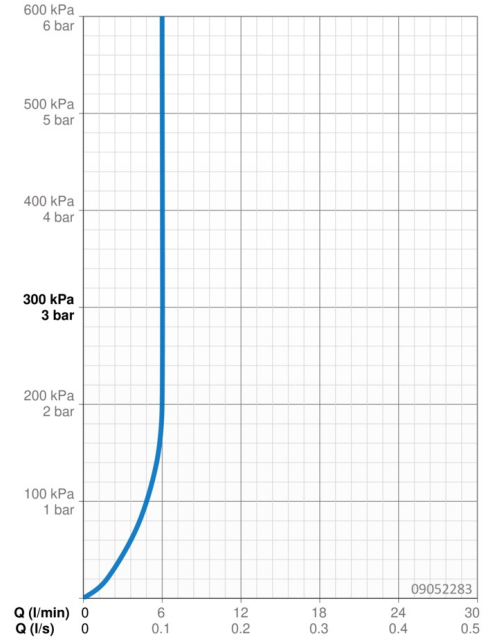

Technische Daten

Durchflusseigenschaften

Durchfluss bei 3 bar (mit Durchflussregler)	6.0 l/min
Druckverlust bei einem Durchfluss von 0,1 l/s	2 bar

Technische Eigenschaften

DN-Größe (Nennmaß)	DN15
Warmwasserversorgung	max. +70°C
Arbeitsdruck	1-10 bar
Anschlussgröße	G3/8
Ausladung	121 mm
Sicherungseinrichtung (EN1717)	AA
Werkstoff	Messing

Vorschriften

EN Standard	EN 817
Geräuschklasse	I (ISO 3822)

Zulassungen und Deklarationen

KIWA	K6116/08
DVGW	NW-6506CQ0410
ABP	P-IX 38553/IA
Konformitätserklärung	DoC
EPD	S-P-06391