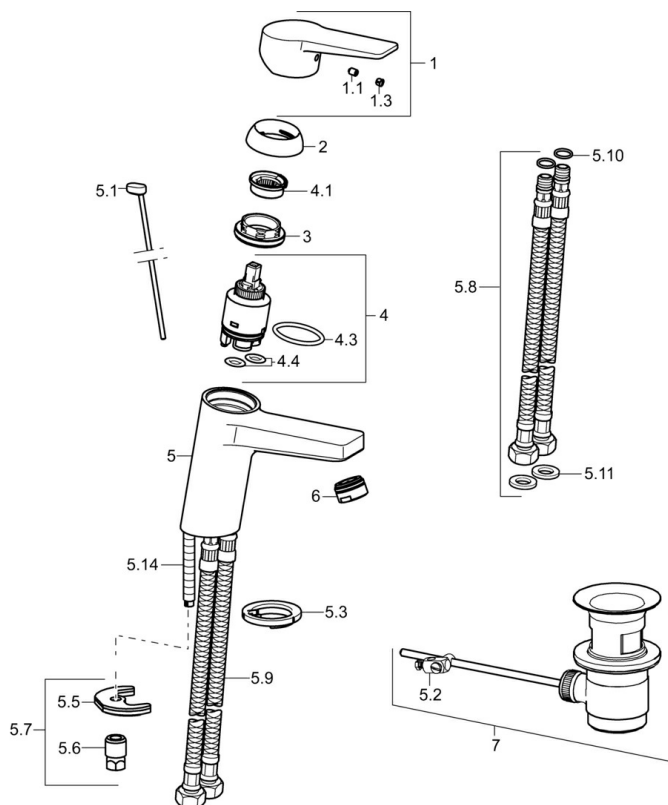

Technické údaje

Vlastnosti průtoku

Průtokové množství při 3 bar (s regulátorem průtoku)	6.0 l/min
Tlaková ztráta při průtoku (0,1 l/s)	2 bar

Technické vlastnosti

Velikost DN (jmenovitý rozměr)	DN15
Zdroj teplé vody	max. +70°C
Pracovní tlak	1-10 bar
Velikost přípojky	G3/8
Projection	121 mm
Zabezpečení proti zpětnému toku (ČSN EN 1717)	AA
Materiál	Mosaz

Předpisy

Norma EN	EN 817
Třída hlučnosti	I (ISO 3822)

Schválení a Prohlášení

KIWA	K6116/08
DVGW	NW-6506CQ0410
ABP	P-IX 38553/IA
Prohlášení o shodě	DoC
EPD	S-P-06391

Náhradní díly

SP09092283

	Název	Kód
1	Páka	59913910
1	Páka	59913911
1.1	Šroub, M5x8, SW2.5	59904755
1.3	Záslepka Šedá	59912112
2	Krytka, 33x3 mm	59912504
3	Upevňovací matice, M40x1	1003409V
4	Kartuše, 3.5 Eco	59912324
4	Kartuše, 3.5 Classic	59913075
4.1	Temperature adjustment limiter	59912325
4.3	O-kroužek, d 28.24x2.62 Ukončeno	59912590
4.4	O-kroužek, d 10.10x1.60 Ukončeno	59905072
5.1	Ovládací táhlo vypouštěcího ventilu	59913067
5.2	Spojovací díl táhel	59904624
5.3	Těsnění	59914591
5.5	Upevňovací deska	59904765
5.6	Šroub, M8x1, SW13	59904766
5.7	Upevňovací set	59912113
5.8	Flexibilní hadička, L=430, G3/8-M10x1 RH Ukončeno	59913213
5.9	Flexibilní hadička, L=430, G3/8-M10x1	59912515
5.10	O-kroužek, d 7.65x1.78	59902337
5.11	Těsnění, 9.5x14.4x2	59912551
5.14	Upevňovací šroub, M8x1, L=140	59912474
6	Aerator, M24x1, 6 l/min	59913727
6	Aerator, M24x1, -105	59914550
7	Vypouštěcí ventil	59904620
7	Vypouštěcí ventil, (2019-)	59914764
N.I.	Klíč, SW30/34	59912108