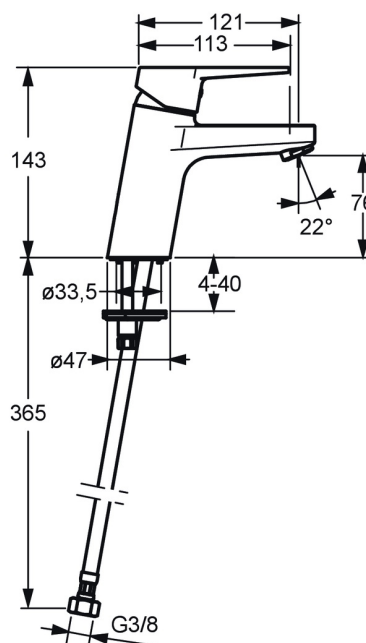

EAN: 4015474259720
static.hansa.com/09052283

- Umyvadlo
- Jednopáková
- Stojánková
- Chrom
- Pevné výtokové rameno
- PCA® aerátor s konstatním průtokovým množstvím nezávislým na změnách tlaku
- Páka se symboly teplé a studené vody, Jedna ovládací páka / rukojeť
- Funkce pro nastavení maximální teploty a průtoku vody, Nastavitelný omezovač teploty vody (součástí dodávky, možnost dodatečné instalace)
- \varnothing 35 mm keramická kartuše pro ovládání teploty a průtoku vody
- Flexibilní připojovací hadice
- Tělo baterie z mosazi DZR, Montážní systém Rapid
- Bez odpadní soupravy, Bez otvoru na táhlo

Technické údaje

Vlastnosti průtoku

Průtokové množství při 3 bar (s regulátorem průtoku)	6.0 l/min
Tlaková ztráta při průtoku (0,1 l/s)	2 bar

Technické vlastnosti

Velikost DN (jmenovitý rozměr)	DN15
Zdroj teplé vody	max. +70°C
Pracovní tlak	1-10 bar
Velikost přípojky	G3/8
Projection	121 mm
Zabezpečení proti zpětnému toku (ČSN EN 1717)	AA
Materiál	Mosaz