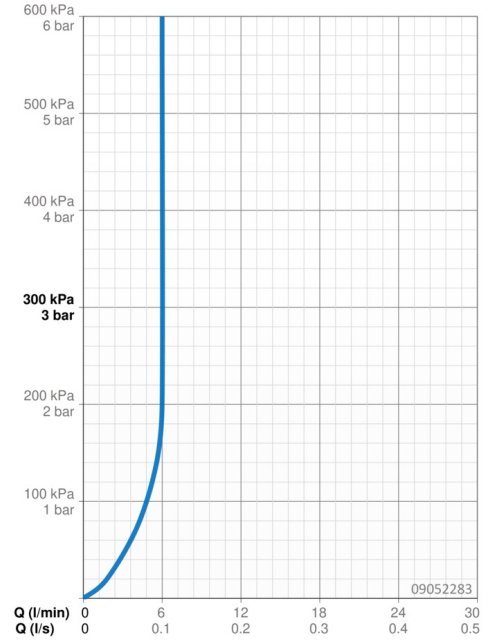

Technické údaje

Vlastnosti průtoku

Průtokové množství při 3 bar (s regulátorem průtoku)	6.0 l/min
Tlaková ztráta při průtoku (0,1 l/s)	2 bar

Technické vlastnosti

Velikost DN (jmenovitý rozměr)	DN15
Zdroj teplé vody	max. +70°C
Pracovní tlak	1-10 bar
Velikost přípojky	G3/8
Projection	121 mm
Zabezpečení proti zpětnému toku (ČSN EN 1717)	AA
Materiál	Mosaz

Předpisy

Norma EN	EN 817
Třída hlučnosti	I (ISO 3822)

Schválení a Prohlášení

KIWA	K6116/08
DVGW	NW-6506CQ0410
ABP	P-IX 38553/IA
Prohlášení o shodě	DoC
EPD	S-P-06391