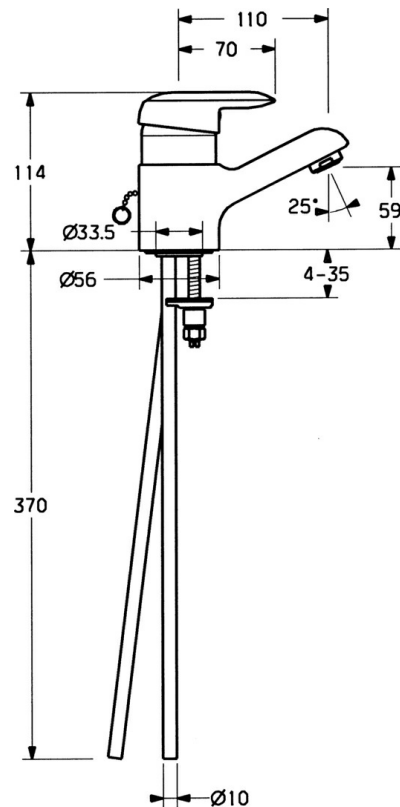

EAN: 4015474662254
static.hansa.com/09042191

- Umývadlo
- Jednopáková
- Stojanková
- Chróm
- Pevné výtokové rameno
- Jedna ovládacia páka / rukoväť, Páka so symbolom teplej a studenej vody
- Zápustná retiazka
- Medené pripojovacie trubičky
- Bez odtokovej garnitúry

Technické údaje

Technické vlastnosti

Veľkosť DN (menovitý rozmer)	DN15
Dodávka teplej vody	max. +80°C
Pracovný tlak	0.5-10 bar
Spojovacia veľkosť	Ø10
Projection	110 mm
Materiál	Mosadz

Predpisy

Norma EN	EN 817
----------	---------------

SP09042191

	Názov	Kód
1	Ovládacia rukoväť, (-2007) Ukončené	59909881
1.1	Skrutka, M5x8, SW2.5	59904755
1.2	Klzné puzdro	59904778
1.3	Plug, hot/cold	59906705
2	Krytka	59911160
3	Prítlačná matica, M52x1, AF45	59911161
3.1	O-krúžok, d 39x2.5 Ukončené	59911162
4	Kartuš, 4.8 eco	59904601
4.1	Hot water limiter	59904759
4.2	Spacer sleeve Ukončené	59905871
5.3	O-krúžok, d 38x3.5	59910236
5.4	Tesnenie, 48x33.5x2	59902283
5.5		59904765
5.6	Skrutka, M8x1, SW13	59904766
5.7	Upevňovací set	59910749
6	Aerator, M24x1 STD HC A	59902366
6.1	Aerator, M22/24 A	59902081
9	Potrubie Ukončené	59911164