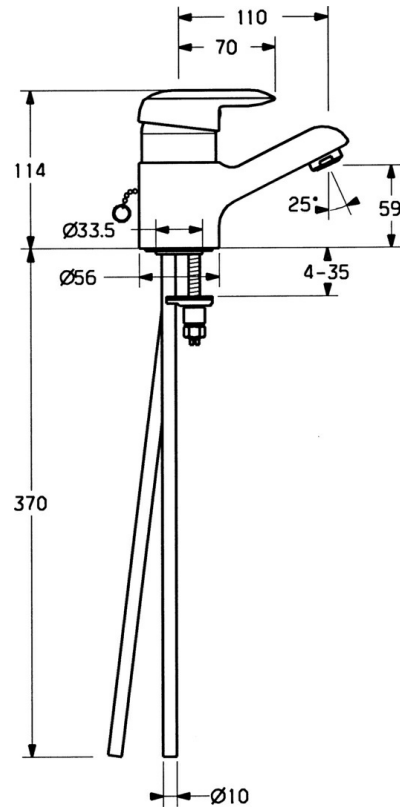

EAN: 4015474662254  
[static.hansa.com/09042191](http://static.hansa.com/09042191)

- Wastafel
- Eengreeps
- Wastafelmontage
- Chrom
- Vaste uitloop
- Eengreeps bediend, Hendel met warm-koud-aanduiding
- Kettinghouder met ketting
- Koperen aansluitpijpen
- Zonder afvoergarnituur

### Technische eigenschappen

DN-maat	<b>DN15</b>
Warmwatertoevoer	<b>max. +80°C</b>
Werkdruk	<b>0.5-10 bar</b>
Aansluitmaat	<b>Ø10</b>
Projection	<b>110 mm</b>
Materiaal	<b>brass</b>

### SP09042191

---

	<b>Naam</b>	<b>Code</b>
1	Hendel, (-2007) Chroom Stopgezet	59909881
1.1	Schroef, M5x8, SW2.5	59904755
1.2	Joint klassiek uitloop	59904778
1.3	Plug, hot/cold	59906705
2	Kap Chroom	59911160
3	Schroefring, M52x1, AF45	59911161
3.1	O-ring, d 39x2.5 Stopgezet	59911162
4	Binnenwerk, 4.8 eco	59904601
4.1	Hot water limiter	59904759
4.2	Spacer sleeve Stopgezet	59905871
5.3	O-ring, d 38x3.5	59910236
5.4	Dichting, 48x33.5x2	59902283
5.5	Fixing plate	59904765
5.6	Schroef, M8x1, SW13	59904766
5.7	Bevestigingsset	59910749
6	Mousseur, M24x1 STD HC A Chroom	59902366
6.1	Mousseur, M22/24 A	59902081
9	Pijp Stopgezet	59911164