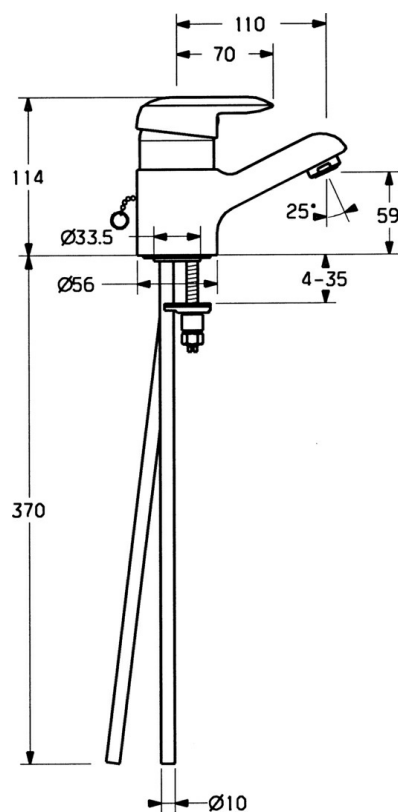

EAN: 4015474662254
static.hansa.com/09042191

- Lavabo
- Monocomando
- Montaggio d'appoggio
- Cromo
- Bocca fissa
- Leva/Manopola monocomando, Leva con simbolo F+C
- Catena
- Collegamento con tubo
- Senza piletta di scarico

Dati tecnici

Caratteristiche tecniche

Misura DN (dimensione nominale)	DN15
Fornitura di acqua calda	max. +80°C
Pressione di esercizio	0.5-10 bar
Misura della connessione	Ø10
Projection	110 mm
Materiale	Ottone

Norme

Standard EN	EN 817
-------------	---------------

Parti di ricambio

SP09042191

	Nome	Codice
1	Leva, (-2007) Cromo Fuori produzione	59909881
1.1	Screw, M5x8, SW2.5	59904755
1.2	Adattatore	59904778
1.3	Tappo, hot/cold	59906705
2	Cappuccio Cromo	59911160
3	Dado di fissaggio, M52x1, AF45	59911161
3.1	O-ring, d 39x2.5 Fuori produzione	59911162
4	Cartuccia, 4.8 eco	59904601
4.1	Hot water limiter	59904759
4.2	Adattatore Fuori produzione	59905871
5.3	O-ring, d 38x3.5	59910236
5.4	Giunto, 48x33.5x2	59902283
5.5	Fixing plate	59904765
5.6	Screw, M8x1, SW13	59904766
5.7	Set di fissaggio	59910749
6	Aereatore, M24x1 STD HC A Cromo	59902366
6.1	Aereatore, M22/24 A	59902081
9	Fuori produzione	59911164