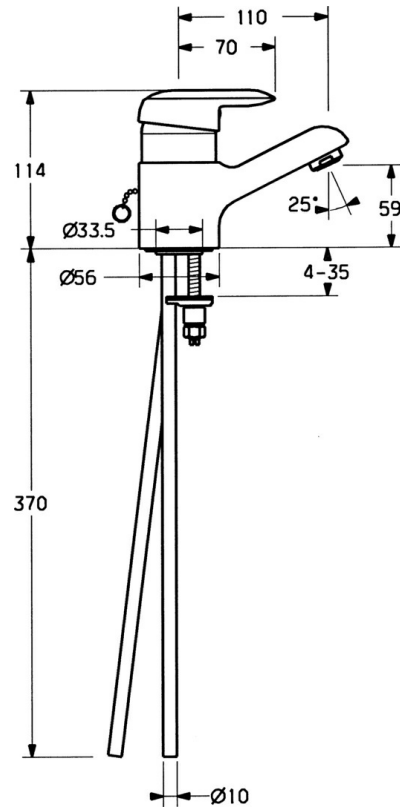

EAN: 4015474662254
static.hansa.com/09042191

- Waschtisch
- Einhebelmischer
- Standmontage
- Chrom
- Feststehender Auslauf
- Einhandbedienhebel/Griff, Hebel mit W+K-Kennzeichnung
- Kettenhalter mit Kette
- Anschluss über Kupferrohre
- Ohne Ablaufgarnitur

Technische Daten

Technische Eigenschaften

DN-Größe (Nennmaß)	DN15
Warmwasserversorgung	max. +80°C
Arbeitsdruck	0.5-10 bar
Anschlussgröße	Ø10
Ausladung	110 mm
Werkstoff	Messing

Vorschriften

EN Standard	EN 817
-------------	---------------

Ersatzteile

SP09042191

	Name	Art.-Nr.
1	Hebel, (-2007) Ausgelaufen	59909881
1.1	Schraube, M5x8, SW2.5	59904755
1.2	Kunststoffadapter	59904778
1.3	Blindstopfen, hot/cold	59906705
2	Abdeckkappe	59911160
3	Gegenmutter, M52x1, AF45	59911161
3.1	O-Ring, d 39x2.5 Ausgelaufen	59911162
4	Kartusche, 4.8 eco	59904601
4.1	Warmwasser Begrenzer	59904759
4.2	Distanzhülse Ausgelaufen	59905871
5.3	O-Ring, d 38x3.5	59910236
5.4	Dichtung, 48x33.5x2	59902283
5.5	Befestigungsplatte	59904765
5.6	Schraube, M8x1, SW13	59904766
5.7	Befestigungssatz	59910749
6	Luftsprudler, M24x1 STD HC A	59902366
6.1	Luftsprudler, M22/24 A	59902081
9	Rohr Ausgelaufen	59911164