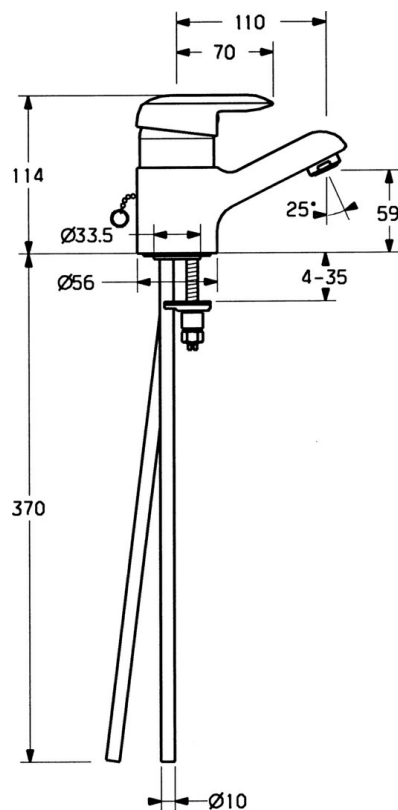

EAN: 4015474662254
static.hansa.com/09042191

- Umyvadlo
- Jednopáková
- Stojánková
- Chrom
- Pevné výtokové rameno
- Jedna ovládací páka / rukojeť, Páka se symboly teplé a studené vody
- Zápustný řetízek
- Měděné přípojovací trubky
- Bez odpadní soupravy

Technické údaje

Technické vlastnosti

Velikost DN (jmenovitý rozměr)	DN15
Zdroj teplé vody	max. +80°C
Pracovní tlak	0.5-10 bar
Velikost přípojky	Ø10
Projection	110 mm
Materiál	Mosaz

Předpisy

Norma EN	EN 817
----------	---------------

Náhradní díly

SP09042191

	Název	Kód
1	Páka, (-2007) Ukončeno	59909881
1.1	Šroub, M5x8, SW2.5	59904755
1.2	Kluzné pouzdro (osazené)	59904778
1.3	Plug, hot/cold	59906705
2	Krytka	59911160
3	Upevňovací matice, M52x1, AF45	59911161
3.1	O-kroužek, d 39x2.5 Ukončeno	59911162
4	Kartuše, 4.8 eco	59904601
4.1	Hot water limiter	59904759
4.2	Distanční pouzdro Ukončeno	59905871
5.3	O-kroužek, d 38x3.5	59910236
5.4	Těsnění, 48x33.5x2	59902283
5.5	Upevňovací deska	59904765
5.6	Šroub, M8x1, SW13	59904766
5.7	Upevňovací set	59910749
6	Aerator, M24x1 STD HC A	59902366
6.1	Aerator, M22/24 A	59902081
9	Roura Ukončeno	59911164