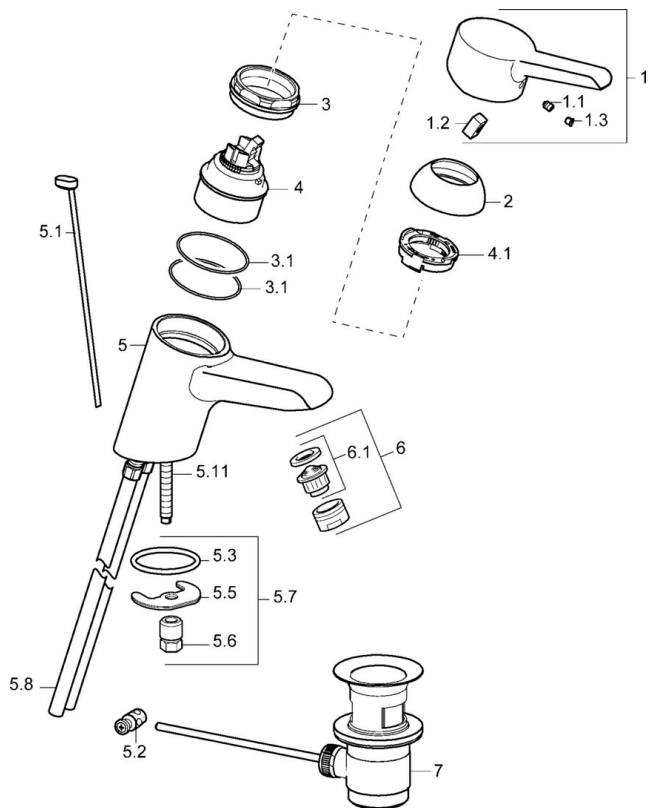

EAN: 4015474137530  
[static.hansa.com/09042173](http://static.hansa.com/09042173)

- Umývadlo
- Jednopáková
- Stojanková
- Chróm
- Pevné výtokové rameno
- Páka so symbolom teplej a studenej vody, Jedna ovládacia páka / rukoväť
- Zápustná retiazka
- Medené pripojovacie trubičky
- Bez odtokovej garnitúry

### Technické vlastnosti

Veľkosť DN (menovitý rozmer)	<b>DN15</b>
Dodávka teplej vody	<b>max. +80°C</b>
Pracovný tlak	<b>0.5-10 bar</b>
Spojovacia veľkosť	<b>Ø10</b>
Projection	<b>123 mm</b>
Materiál	<b>Mosadz</b>

### SP09092173

	Názov	Kód
1	Ovládacia rukoväť Ukončené	59913905
1.1	Skrutka, M5x8, SW2.5	59904755
1.2	Klzné puzdro	59904778
1.3	Záslepka Sívá	59912112
2	Krytka	59913068
3	Skrutka, M50x1, SW45	59913069
3.1	O-kružok, d 48x2	59913072
4	Kartuš, 4.8 eco	59904601
4.1	Hot water limiter	59904759
5.1	Ovládacie tiahlo	59913067
5.2	Spojovací diel tiahla	59904624
5.3	O-kružok, 42x3.5	59904764
5.5		59904765
5.6	Skrutka, M8x1, SW13	59904766
5.7	Upevňovací set	59910749
5.8	Potrubie	59913070
5.11	Upevňovacia skrutka, M8x1, L=140	59912474
6	Aerator, M24x1 (2011-)	59913739
6	Aerator, M24x1 STD HC A	59902366
6.1	Aerator, M22/24 A	59902081
7	Vypúšťací ventil umývadla	59904620
N.I.		59906910
N.I.	Kľúč, SW45/SW50	59905190
N.I.	Podložka s očkom pre retiazku	59902219