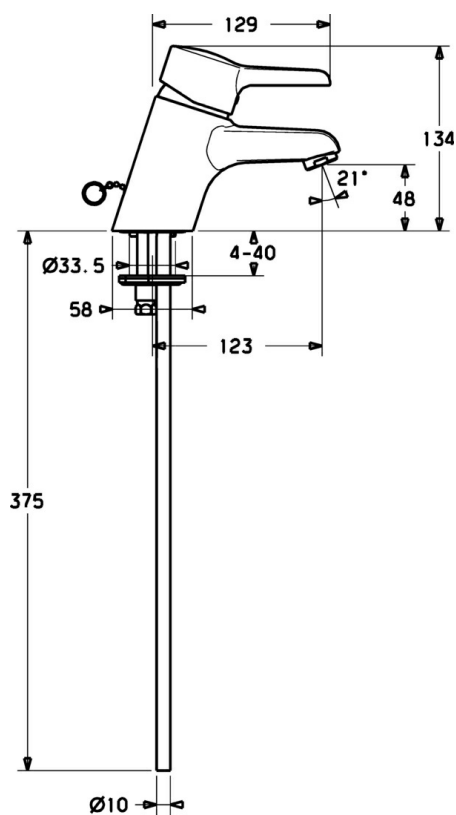

EAN: 4015474137530  
[static.hansa.com/09042173](http://static.hansa.com/09042173)

- Umývadlo
- Jednopáková
- Stojanková
- Chróm
- Pevné výtokové rameno
- Páka so symbolom teplej a studenej vody, Jedna ovládacia páka / rukoväť
- Zápustná retiazka
- Medené pripojovacie trubičky
- Bez odtokovej garnitúry

### Technické vlastnosti

Veľkosť DN (menovitý rozmer)	<b>DN15</b>
Dodávka teplej vody	<b>max. +80°C</b>
Pracovný tlak	<b>0.5-10 bar</b>
Spojovacia veľkosť	<b>Ø10</b>
Projection	<b>123 mm</b>
Materiál	<b>Mosadz</b>

### SP09092173

	Názov	Kód
1	Ovládacia rukoväť Ukončené	59913905
1.1	Skrutka, M5x8, SW2.5	59904755
1.2	Klzné puzdro	59904778
1.3	Záslepka Sívá	59912112
2	Krytka	59913068
3	Skrutka, M50x1, SW45	59913069
3.1	O-kružok, d 48x2	59913072
4	Kartuš, 4.8 eco	59904601
4.1	Hot water limiter	59904759
5.1	Ovládacie tiahlo	59913067
5.2	Spojovací diel tiahla	59904624
5.3	O-kružok, 42x3.5	59904764
5.5		59904765
5.6	Skrutka, M8x1, SW13	59904766
5.7	Upevňovací set	59910749
5.8	Potrubie	59913070
5.11	Upevňovacia skrutka, M8x1, L=140	59912474
6	Aerator, M24x1 (2011-)	59913739
6	Aerator, M24x1 STD HC A	59902366
6.1	Aerator, M22/24 A	59902081
7	Vypúšťací ventil umývadla	59904620
N.I.		59906910
N.I.	Kľúč, SW45/SW50	59905190
N.I.	Podložka s očkom pre retiazku	59902219