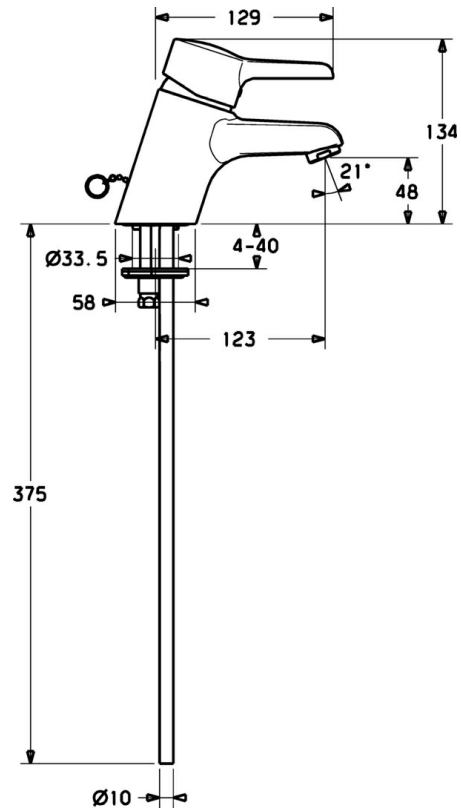

EAN: 4015474137530
static.hansa.com/09042173

- Wastafel
- Eengreeps
- Wastafelmontage
- Chrom
- Vaste uitloop
- Hendel met warm-koud-aanduiding, Eengreeps bediend
- Kettinghouder met ketting
- Koperen aansluitpijpen
- Zonder afvoergarnituur

Technische gegevens

Technische eigenschappen

DN-maat	DN15
Warmwatertoevoer	max. +80°C
Werkdruk	0.5-10 bar
Aansluitmaat	Ø10
Projection	123 mm
Materiaal	brass

Voorschriften

EN-norm	EN 817
---------	---------------