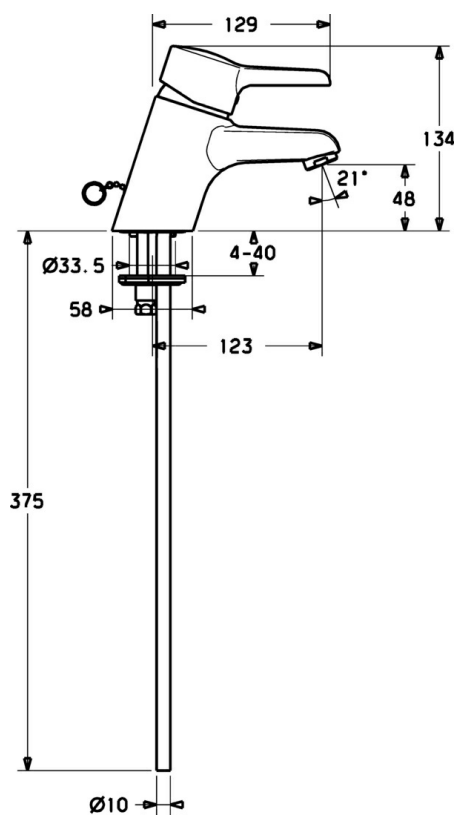

EAN: 4015474137530
static.hansa.com/09042173

- Lavabo
- Monocomando
- Montaggio d'appoggio
- Cromo
- Bocca fissa
- Leva con simbolo F+C, Leva/Manopola monocomando
- Catena
- Collegamento con tubo
- Senza piletta di scarico

Dati tecnici

Caratteristiche tecniche

Misura DN (dimensione nominale)	DN15
Fornitura di acqua calda	max. +80°C
Pressione di esercizio	0.5-10 bar
Misura della connessione	Ø10
Projection	123 mm
Materiale	Ottone

Norme

Standard EN	EN 817
-------------	---------------

Parti di ricambio

SP09092173

	Nome	Codice
1	Leva Cromo Fuori produzione	59913905
1.1	Screw, M5x8, SW2.5	59904755
1.2	Adattatore	59904778
1.3	Tappo Grigio	59912112
2	Cappuccio Cromo	59913068
3	Screw, M50x1, SW45	59913069
3.1	O-ring, d 48x2	59913072
4	Cartuccia, 4,8 eco	59904601
4.1	Hot water limiter	59904759
5.1	Asta saltarello Cromo	59913067
5.2	Snodo	59904624
5.3	O-ring, 42x3.5	59904764
5.5	Fixing plate	59904765
5.6	Screw, M8x1, SW13	59904766
5.7	Set di fissaggio	59910749
5.8	Pipe	59913070
5.11	Viti di fissaggio, M8x1, L=140	59912474
6	Aereatore, M24x1 (2011-)	59913739
6	Aereatore, M24x1 STD HC A Cromo	59902366
6.1	Aereatore, M22/24 A	59902081
7	Scarico a saltarello Cromo	59904620
N.I.	Tappo	59906910
N.I.	Chiave, SW45/SW50	59905190
N.I.	Rondella con portacatenella	59902219