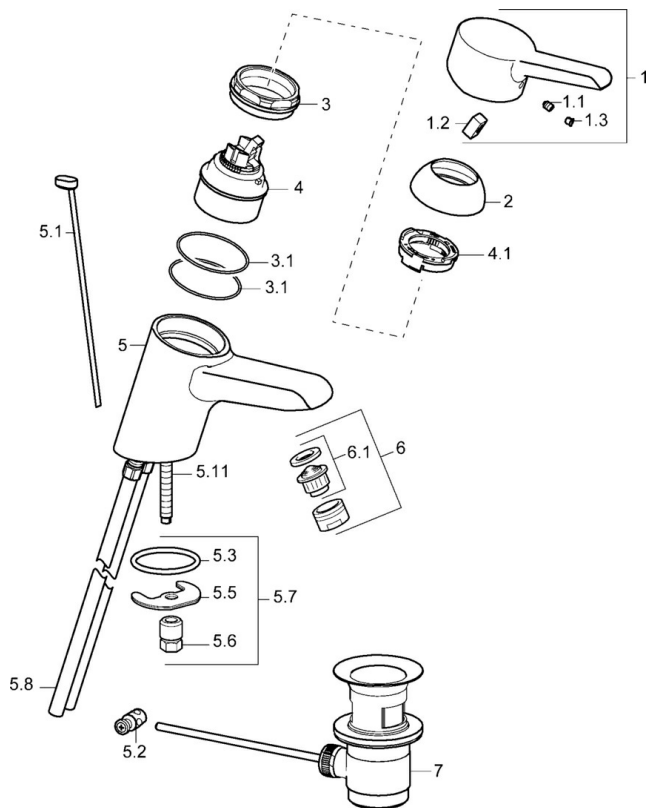

EAN: 4015474137530
static.hansa.com/09042173

- Lavabo
- Monocomando
- Montaggio d'appoggio
- Cromo
- Bocca fissa
- Leva con simbolo F+C, Leva/Manopola monocomando
- Catena
- Collegamento con tubo
- Senza piletta di scarico

Dati tecnici

Caratteristiche tecniche

Misura DN (dimensione nominale)	DN15
Fornitura di acqua calda	max. +80°C
Pressione di esercizio	0.5-10 bar
Misura della connessione	Ø10
Projection	123 mm
Materiale	Ottone

Norme

Standard EN	EN 817
-------------	---------------

Parti di ricambio

SP09092173

	Nome	Codice
1	Leva Cromo Fuori produzione	59913905
1.1	Screw, M5x8, SW2.5	59904755
1.2	Adattatore	59904778
1.3	Tappo Grigio	59912112
2	Cappuccio Cromo	59913068
3	Screw, M50x1, SW45	59913069
3.1	O-ring, d 48x2	59913072
4	Cartuccia, 4,8 eco	59904601
4.1	Hot water limiter	59904759
5.1	Asta saltarello Cromo	59913067
5.2	Snodo	59904624
5.3	O-ring, 42x3.5	59904764
5.5	Fixing plate	59904765
5.6	Screw, M8x1, SW13	59904766
5.7	Set di fissaggio	59910749
5.8	Pipe	59913070
5.11	Viti di fissaggio, M8x1, L=140	59912474
6	Aereatore, M24x1 (2011-)	59913739
6	Aereatore, M24x1 STD HC A Cromo	59902366
6.1	Aereatore, M22/24 A	59902081
7	Scarico a saltarello Cromo	59904620
N.I.	Tappo	59906910
N.I.	Chiave, SW45/SW50	59905190
N.I.	Rondella con portacatenella	59902219