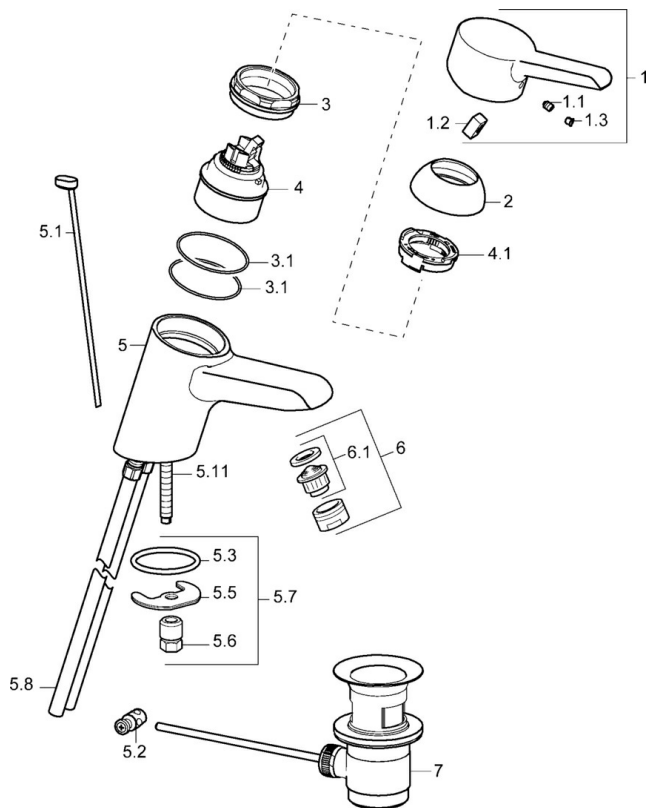

EAN: 4015474137530
static.hansa.com/09042173

- Lavabo
- Monocommande
- Montage sur plaque
- Chrome
- Bec fixe
- Levier avec symbole C+F, Levier monocommande
- Porte-chaîne avec chaîne
- Raccordement par tubulures cuivre
- Sans bonde de vidage push

Caractéristiques techniques

Caractéristiques techniques

Taille DN (diamètre nominal)	DN15
Alimentation en eau chaude	max. +80°C
Pression de service	0.5-10 bar
Taille de raccord	Ø10
Saillie	123 mm
Matériau	brass

Règlementations

Norme EN	EN 817
----------	---------------

Pièces de rechange

SP09092173

	Nom	Code
1	Levier Arrêté	59913905
1.1	Vis, M5x8, SW2.5	59904755
1.2	Kit de joints pour bec	59904778
1.3	Capuchon Gris	59912112
2	Chape	59913068
3	Vis, M50x1, SW45	59913069
3.1	Joint, d 48x2	59913072
4	Cartouche, 4,8 eco	59904601
4.1	Hot water limiter	59904759
5.1	Tirette de vidage	59913067
5.2	Joint	59904624
5.3	Joint, 42x3.5	59904764
5.5	Fixing plate	59904765
5.6	Vis, M8x1, SW13	59904766
5.7	Ensemble de fixation	59910749
5.8	Tuyau	59913070
5.11	Vis, M8x1, L=140	59912474
6	Aérateur, M24x1 (2011-)	59913739
6	Aérateur, M24x1 STD HC A	59902366
6.1	Aérateur, M22/24 A	59902081
7	Vidage	59904620
N.I.	Bouchon cache trou	59906910
N.I.	Clef, SW45/SW50	59905190
N.I.	Bague avec graine d'attache	59902219