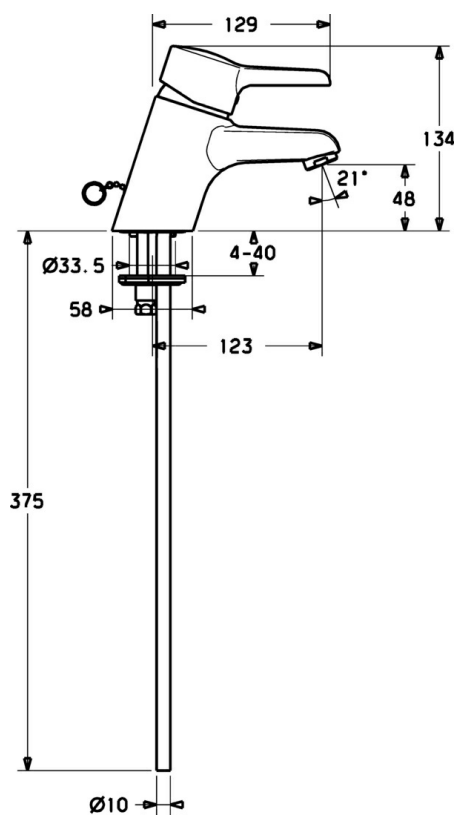

EAN: 4015474137530
static.hansa.com/09042173

- Lavabo
- Monocommande
- Montage sur plaque
- Chrome
- Bec fixe
- Levier avec symbole C+F, Levier monocommande
- Porte-chaîne avec chaîne
- Raccordement par tubulures cuivre
- Sans bonde de vidage push

Caractéristiques techniques

Caractéristiques techniques

Taille DN (diamètre nominal)	DN15
Alimentation en eau chaude	max. +80°C
Pression de service	0.5-10 bar
Taille de raccord	Ø10
Saillie	123 mm
Matériau	brass

Règlementations

Norme EN	EN 817
----------	---------------

Pièces de rechange

SP09092173

	Nom	Code
1	Levier Arrêté	59913905
1.1	Vis, M5x8, SW2.5	59904755
1.2	Kit de joints pour bec	59904778
1.3	Capuchon Gris	59912112
2	Chape	59913068
3	Vis, M50x1, SW45	59913069
3.1	Joint, d 48x2	59913072
4	Cartouche, 4,8 eco	59904601
4.1	Hot water limiter	59904759
5.1	Tirette de vidage	59913067
5.2	Joint	59904624
5.3	Joint, 42x3.5	59904764
5.5	Fixing plate	59904765
5.6	Vis, M8x1, SW13	59904766
5.7	Ensemble de fixation	59910749
5.8	Tuyau	59913070
5.11	Vis, M8x1, L=140	59912474
6	Aérateur, M24x1 (2011-)	59913739
6	Aérateur, M24x1 STD HC A	59902366
6.1	Aérateur, M22/24 A	59902081
7	Vidage	59904620
N.I.	Bouchon cache trou	59906910
N.I.	Clef, SW45/SW50	59905190
N.I.	Bague avec graine d'attache	59902219