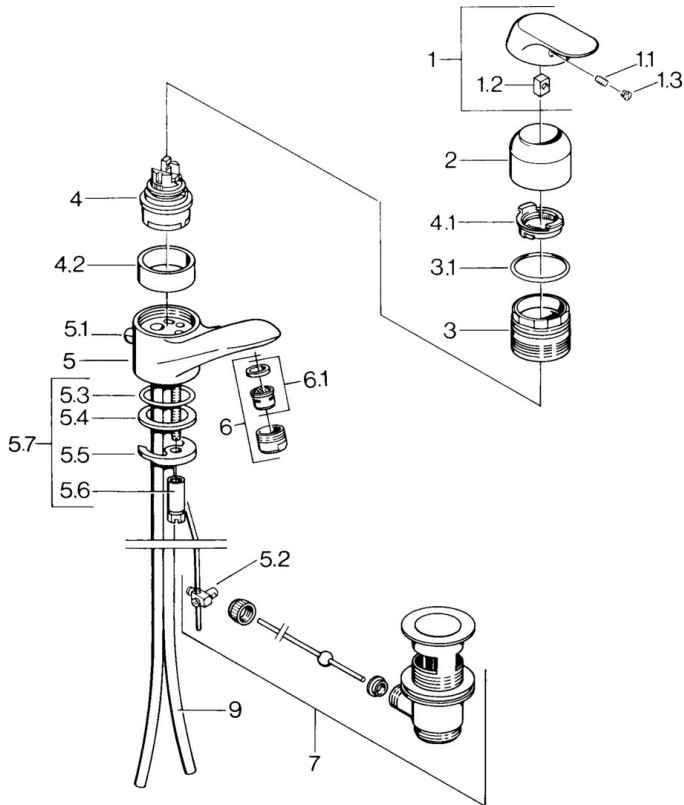

EAN: 4015474662773
static.hansa.com/09042101

- Wastafel
- Eengreeps
- Wastafelmontage
- Chrom
- Vaste uitloop
- Eengreeps bediend, Hendel met warm-koud-aanduiding
- Kettinghouder met ketting
- Koperen aansluitpijpen
- Zonder afvoergarnituur

Technische gegevens

Technische eigenschappen

DN-maat	DN15
Warmwatertoevoer	max. +80°C
Werkdruk	0.5-10 bar
Aansluitmaat	Ø10
Projection	110 mm
Materiaal	brass

Voorschriften

EN-norm	EN 817
---------	---------------

Reserveonderdelen

SP09092101

	Naam	Code
1	Hendel, (-2007) Chroom Stopgezet	59909881
1.1	Schroef, M5x8, SW2.5	59904755
1.2	Joint klassiek uitloop	59904778
1.3	Plug, hot/cold	59906705
2	Kap Chroom	59911160
3	Schroefring, M52x1, AF45	59911161
3.1	O-ring, d 39x2.5 Stopgezet	59911162
4	Binnenwerk, 4.8 eco	59904601
4.1	Hot water limiter	59904759
4.2	Spacer sleeve Stopgezet	59905871
5.1	Trekstang Chroom Stopgezet	59911163
5.2	Gewrichtstuk	59904624
5.3	O-ring, d 38x3.5	59910236
5.4	Dichting, 48x33.5x2	59902283
5.5	Fixing plate	59904765
5.6	Schroef, M8x1, SW13	59904766
5.7	Bevestigingsset	59910749
6	Mousseur, M24x1 STD HC A Chroom	59902366
6.1	Mousseur, M22/24 A	59902081
7	Wastegarnituur Chroom	59904620
9	Pijp Stopgezet	59911164
N.I.	Kettinghouder	59902219