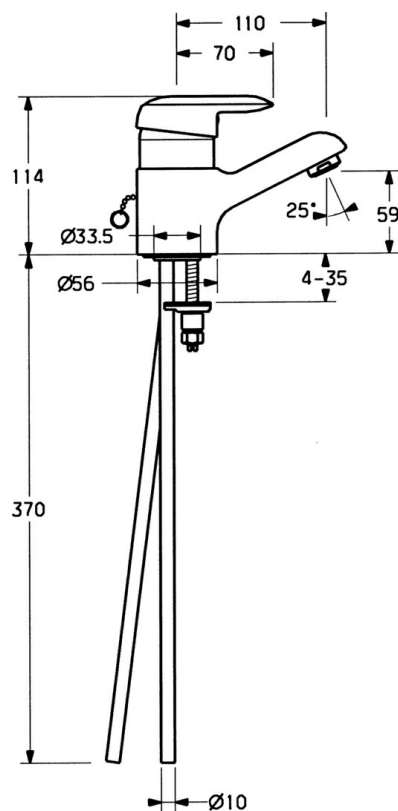

EAN: 4015474662773
static.hansa.com/09042101

- Wastafel
- Eengreeps
- Wastafelmontage
- Chrom
- Vaste uitloop
- Eengreeps bediend, Hendel met warm-koud-aanduiding
- Kettinghouder met ketting
- Koperen aansluitpijpen
- Zonder afvoergarnituur

Technische gegevens

Technische eigenschappen

DN-maat	DN15
Warmwatertoevoer	max. +80°C
Werkdruk	0.5-10 bar
Aansluitmaat	Ø10
Projection	110 mm
Materiaal	brass

Voorschriften

EN-norm	EN 817
---------	---------------

Reserveonderdelen

SP09092101

	Naam	Code
1	Hendel, (-2007) Chroom Stopgezet	59909881
1.1	Schroef, M5x8, SW2.5	59904755
1.2	Joint klassiek uitloop	59904778
1.3	Plug, hot/cold	59906705
2	Kap Chroom	59911160
3	Schroefring, M52x1, AF45	59911161
3.1	O-ring, d 39x2.5 Stopgezet	59911162
4	Binnenwerk, 4.8 eco	59904601
4.1	Hot water limiter	59904759
4.2	Spacer sleeve Stopgezet	59905871
5.1	Trekstang Chroom Stopgezet	59911163
5.2	Gewrichtstuk	59904624
5.3	O-ring, d 38x3.5	59910236
5.4	Dichting, 48x33.5x2	59902283
5.5	Fixing plate	59904765
5.6	Schroef, M8x1, SW13	59904766
5.7	Bevestigingsset	59910749
6	Mousseur, M24x1 STD HC A Chroom	59902366
6.1	Mousseur, M22/24 A	59902081
7	Wastegarnituur Chroom	59904620
9	Pijp Stopgezet	59911164
N.I.	Kettinghouder	59902219