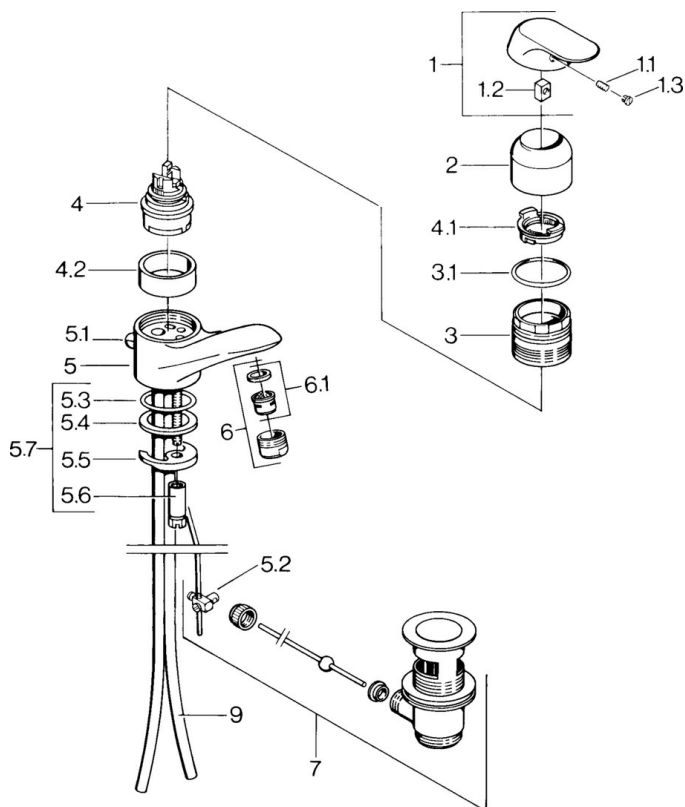

EAN: 4015474662773
static.hansa.com/09042101

- Waschtisch
- Einhebelmischer
- Standmontage
- Chrom
- Feststehender Auslauf
- Einhandbedienhebel/Griff, Hebel mit W+K-Kennzeichnung
- Kettenhalter mit Kette
- Anschluss über Kupferrohre
- Ohne Ablaufgarnitur

Technische Daten

Technische Eigenschaften

DN-Größe (Nennmaß)	DN15
Warmwasserversorgung	max. +80°C
Arbeitsdruck	0.5-10 bar
Anschlussgröße	Ø10
Ausladung	110 mm
Werkstoff	Messing

Vorschriften

EN Standard	EN 817
-------------	---------------

Ersatzteile

SP09092101

	Name	Art.-Nr.
1	Hebel, (-2007) Ausgelaufen	59909881
1.1	Schraube, M5x8, SW2.5	59904755
1.2	Kunststoffadapter	59904778
1.3	Blindstopfen, hot/cold	59906705
2	Abdeckkappe	59911160
3	Gegenmutter, M52x1, AF45	59911161
3.1	O-Ring, d 39x2.5 Ausgelaufen	59911162
4	Kartusche, 4,8 eco	59904601
4.1	Warmwasser Begrenzer	59904759
4.2	Distanzhülse Ausgelaufen	59905871
5.1	Zugstange mit Knopf Ausgelaufen	59911163
5.2	Gelenkstück	59904624
5.3	O-Ring, d 38x3.5	59910236
5.4	Dichtung, 48x33.5x2	59902283
5.5	Befestigungsplatte	59904765
5.6	Schraube, M8x1, SW13	59904766
5.7	Befestigungssatz	59910749
6	Luftsprudler, M24x1 STD HC A	59902366
6.1	Luftsprudler, M22/24 A	59902081
7	Ablaufgarnitur	59904620
9	Rohr Ausgelaufen	59911164
N.I.	Kettenhalter	59902219