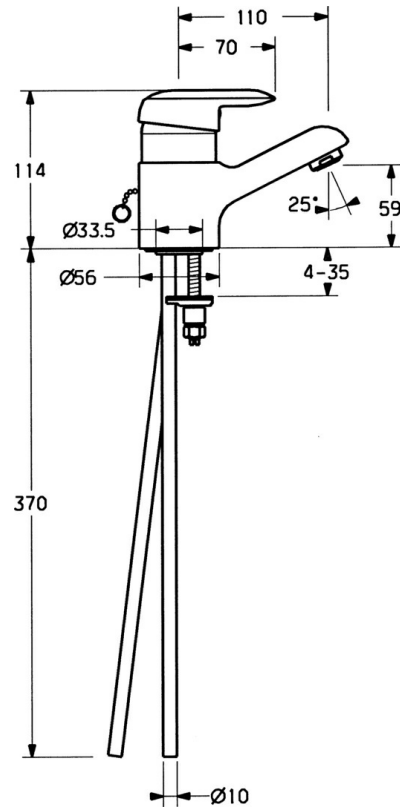

EAN: 4015474662773
static.hansa.com/09042101

- Waschtisch
- Einhebelmischer
- Standmontage
- Chrom
- Feststehender Auslauf
- Einhandbedienhebel/Griff, Hebel mit W+K-Kennzeichnung
- Kettenhalter mit Kette
- Anschluss über Kupferrohre
- Ohne Ablaufgarnitur

Technische Daten

Technische Eigenschaften

DN-Größe (Nennmaß)	DN15
Warmwasserversorgung	max. +80°C
Arbeitsdruck	0.5-10 bar
Anschlussgröße	Ø10
Ausladung	110 mm
Werkstoff	Messing

Vorschriften

EN Standard	EN 817
-------------	---------------

Ersatzteile

SP09092101

	Name	Art.-Nr.
1	Hebel, (-2007) Ausgelaufen	59909881
1.1	Schraube, M5x8, SW2.5	59904755
1.2	Kunststoffadapter	59904778
1.3	Blindstopfen, hot/cold	59906705
2	Abdeckkappe	59911160
3	Gegenmutter, M52x1, AF45	59911161
3.1	O-Ring, d 39x2.5 Ausgelaufen	59911162
4	Kartusche, 4,8 eco	59904601
4.1	Warmwasser Begrenzer	59904759
4.2	Distanzhülse Ausgelaufen	59905871
5.1	Zugstange mit Knopf Ausgelaufen	59911163
5.2	Gelenkstück	59904624
5.3	O-Ring, d 38x3.5	59910236
5.4	Dichtung, 48x33.5x2	59902283
5.5	Befestigungsplatte	59904765
5.6	Schraube, M8x1, SW13	59904766
5.7	Befestigungssatz	59910749
6	Luftsprudler, M24x1 STD HC A	59902366
6.1	Luftsprudler, M22/24 A	59902081
7	Ablaufgarnitur	59904620
9	Rohr Ausgelaufen	59911164
N.I.	Kettenhalter	59902219