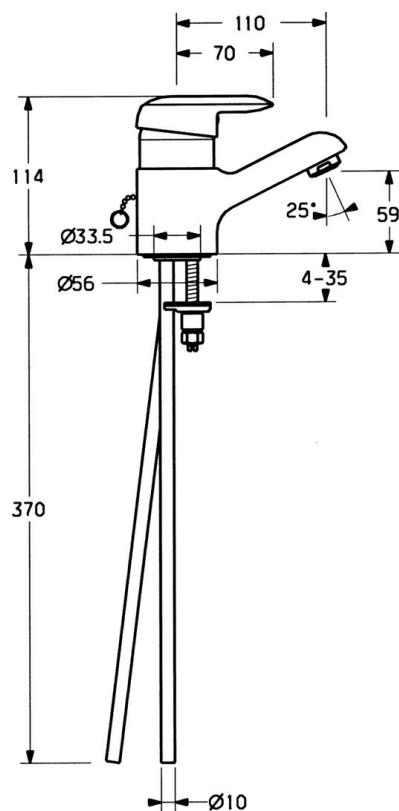

EAN: 4015474662773
static.hansa.com/09042101

- Umyvadlo
- Jednopáková
- Stojánková
- Chrom
- Pevné výtokové rameno
- Jedna ovládací páka / rukojeť, Páka se symboly teplé a studené vody
- Zápustný řetízek
- Měděné přípojovací trubky
- Bez odpadní soupravy

Technické údaje

Technické vlastnosti

Velikost DN (jmenovitý rozměr)	DN15
Zdroj teplé vody	max. +80°C
Pracovní tlak	0.5-10 bar
Velikost přípojky	Ø10
Projection	110 mm
Materiál	Mosaz

Předpisy

Norma EN	EN 817
----------	---------------

Náhradní díly

SP09092101

	Název	Kód
1	Páka, (-2007) Ukončeno	59909881
1.1	Šroub, M5x8, SW2.5	59904755
1.2	Kluzné pouzdro (osazené)	59904778
1.3	Plug, hot/cold	59906705
2	Krytka	59911160
3	Upevňovací matice, M52x1, AF45	59911161
3.1	O-kroužek, d 39x2.5 Ukončeno	59911162
4	Kartuše, 4.8 eco	59904601
4.1	Hot water limiter	59904759
4.2	Distanční pouzdro Ukončeno	59905871
5.1	Ovládací táhlo vypouštěcího ventilu Ukončeno	59911163
5.2	Spojovací díl táhel	59904624
5.3	O-kroužek, d 38x3.5	59910236
5.4	Těsnění, 48x33.5x2	59902283
5.5	Upevňovací deska	59904765
5.6	Šroub, M8x1, SW13	59904766
5.7	Upevňovací set	59910749
6	Aerator, M24x1 STD HC A	59902366
6.1	Aerator, M22/24 A	59902081
7	Vypouštěcí ventil	59904620
9	Roura Ukončeno	59911164
N.I.	Podložka s očkem pro řetízek	59902219