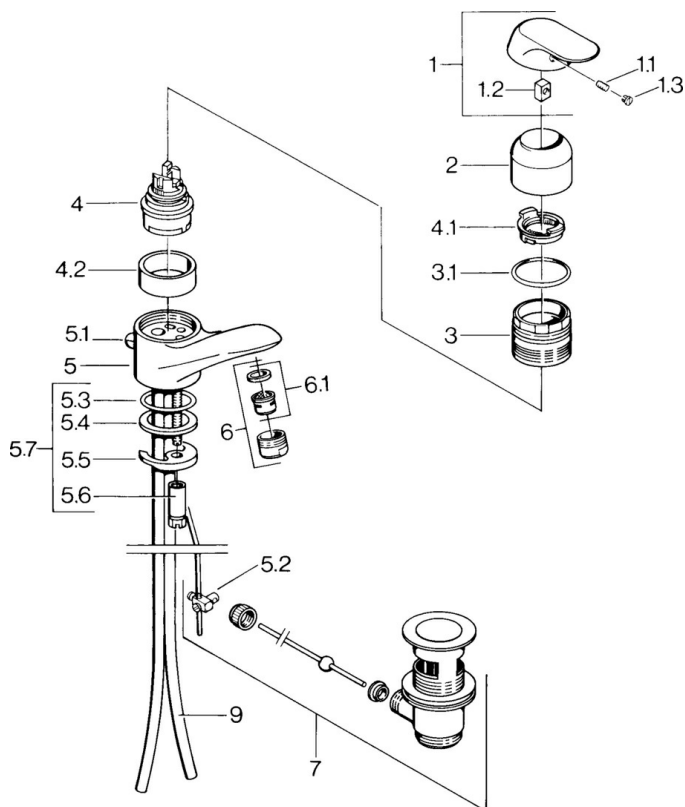

EAN: 4015474662773
static.hansa.com/09042101

- Umyvadlo
- Jednopáková
- Stojánková
- Chrom
- Pevné výtokové rameno
- Jedna ovládací páka / rukojeť, Páka se symboly teplé a studené vody
- Zápustný řetízek
- Měděné přípojovací trubky
- Bez odpadní soupravy

Technické údaje

Technické vlastnosti

Velikost DN (jmenovitý rozměr)	DN15
Zdroj teplé vody	max. +80°C
Pracovní tlak	0.5-10 bar
Velikost přípojky	Ø10
Projection	110 mm
Materiál	Mosaz

Předpisy

Norma EN	EN 817
----------	---------------

Náhradní díly

SP09092101

	Název	Kód
1	Páka, (-2007) Ukončeno	59909881
1.1	Šroub, M5x8, SW2.5	59904755
1.2	Kluzné pouzdro (osazené)	59904778
1.3	Plug, hot/cold	59906705
2	Krytka	59911160
3	Upevňovací matice, M52x1, AF45	59911161
3.1	O-kroužek, d 39x2.5 Ukončeno	59911162
4	Kartuše, 4.8 eco	59904601
4.1	Hot water limiter	59904759
4.2	Distanční pouzdro Ukončeno	59905871
5.1	Ovládací táhlo vypouštěcího ventilu Ukončeno	59911163
5.2	Spojovací díl táhel	59904624
5.3	O-kroužek, d 38x3.5	59910236
5.4	Těsnění, 48x33.5x2	59902283
5.5	Upevňovací deska	59904765
5.6	Šroub, M8x1, SW13	59904766
5.7	Upevňovací set	59910749
6	Aerator, M24x1 STD HC A	59902366
6.1	Aerator, M22/24 A	59902081
7	Vypouštěcí ventil	59904620
9	Roura Ukončeno	59911164
N.I.	Podložka s očkem pro řetízek	59902219