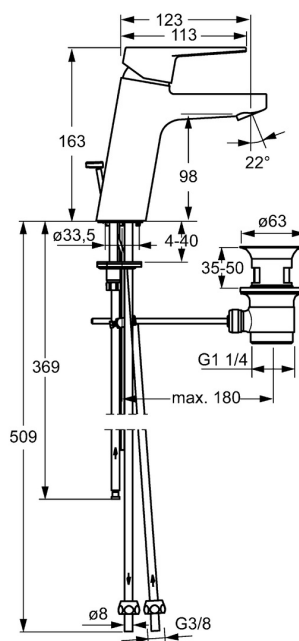

EAN: 4015474263918  
[static.hansa.com/09031185](http://static.hansa.com/09031185)

- Umývadlo
- Jednopáková, Pre beztlakové ohrievače vody
- Stojanková
- Chróm
- Pevné výtokové rameno
- Aerátor s laminárnym prúdom vody, CASCADE® - aerátor
- Páka so symbolom teplej a studenej vody, Strmeňová páka, Jedna ovládacia páka / rukoväť
- Odtoková garnitúra s tiahlom
- Funkcie pre nastavenie maximálnej teploty a prietoku vody, Nastaviteľný obmedzovač teploty vody (súčasť dodávky, možnosť dodatočnej inštalácie)
- ø 35 mm keramická kartuša pre ovládanie teploty a prietoku vody
- Medené pripojovacie trubičky
- Telo batérie z mosadze DZR, Montážny systém Rapid

### Technické vlastnosti

Veľkosť DN (menovitý rozmer)	<b>DN15</b>
Dodávka teplej vody	<b>max. +80°C</b>
Pracovný tlak	<b>1-5 bar</b>
Spojovacia veľkosť	<b>ø8</b>
Projection	<b>123 mm</b>
Materiál	<b>Mosadz</b>

### SP09031185

Název	Kód
1 Ovládacia rukoväť	59913911
1.1 Skrutka, M5x8, SW2.5	59904755
1.3 Záslepka Sivá	59912112
2 Krytka, 33x3 mm	59912504
3 Pritlačná matica, M40x1	1003409V
4 Kartuš, 3.5 Eco	59912324
4 Kartuš, 3.5 Classic	59913075
4.1 Temperature adjustment limiter	59912325
4.3 O-kružok, d 28.24x2.62 Ukončené	59912590
4.4 O-kružok, d 10.10x1.60 Ukončené	59905072
5.1 Ovládacie tiahlo	59913067
5.2 Spojovací diel tiahla	59904624
5.3 Gumové tesnenie	59914591
5.5	59904765
5.6 Skrutka, M8x1, SW13	59904766
5.7 Upevňovací set	59912113
5.8 Potrubie Ukončené	59913398
5.9 Potrubie, M8x1, L=560	59912806
5.10 O-kružok, 6x1.4	59913266
5.11 Upevňovacia skrutka, M8x1, L=140	59912474
6 Aerator, M24x1 A, low pressure	59902692
7 Vypúšťací ventil umývadla	59904620
7 Vypúšťací ventil umývadla, (2019-)	59914764
9 Montáž matice	59904969
9.1 Tesnenie sada, 14.9x8.5x1	59902352
9.2 Tesnenie sada, 10x8	59902272
9.3 Pripájacie hadičky	59902151
N.I. Klúč, SW30/34	59912108