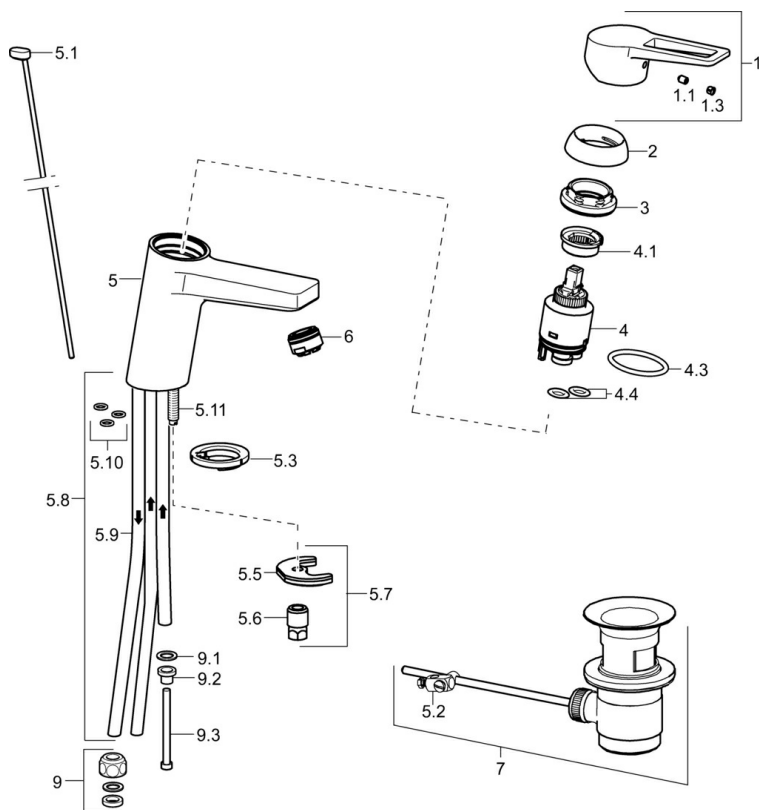

EAN: 4015474263918  
[static.hansa.com/09031185](http://static.hansa.com/09031185)

- Umývadlo
- Jednopáková, Pre beztlakové ohrievače vody
- Stojanková
- Chróm
- Pevné výtokové rameno
- Aerátor s laminárnym prúdom vody, CASCADE® - aerátor
- Páka so symbolom teplej a studenej vody, Strmeňová páka, Jedna ovládacia páka / rukoväť
- Odtoková garnitúra s tiahlom
- Funkcie pre nastavenie maximálnej teploty a prietoku vody, Nastaviteľný obmedzovač teploty vody (súčasť dodávky, možnosť dodatočnej inštalácie)
- ø 35 mm keramická kartuša pre ovládanie teploty a prietoku vody
- Medené pripojovacie trubičky
- Telo batérie z mosadze DZR, Montážny systém Rapid

### Technické vlastnosti

Veľkosť DN (menovitý rozmer)	<b>DN15</b>
Dodávka teplej vody	<b>max. +80°C</b>
Pracovný tlak	<b>1-5 bar</b>
Spojovacia veľkosť	<b>ø8</b>
Projection	<b>123 mm</b>
Materiál	<b>Mosadz</b>

### SP09031185

Název	Kód
1 Ovládacia rukoväť	59913911
1.1 Skrutka, M5x8, SW2.5	59904755
1.3 Záslepka Sivá	59912112
2 Krytka, 33x3 mm	59912504
3 Pritlačná matica, M40x1	1003409V
4 Kartuš, 3.5 Eco	59912324
4 Kartuš, 3.5 Classic	59913075
4.1 Temperature adjustment limiter	59912325
4.3 O-kružok, d 28.24x2.62 Ukončené	59912590
4.4 O-kružok, d 10.10x1.60 Ukončené	59905072
5.1 Ovládacie tiahlo	59913067
5.2 Spojovací diel tiahla	59904624
5.3 Gumové tesnenie	59914591
5.5	59904765
5.6 Skrutka, M8x1, SW13	59904766
5.7 Upevňovací set	59912113
5.8 Potrubie Ukončené	59913398
5.9 Potrubie, M8x1, L=560	59912806
5.10 O-kružok, 6x1.4	59913266
5.11 Upevňovacia skrutka, M8x1, L=140	59912474
6 Aerator, M24x1 A, low pressure	59902692
7 Vypúšťací ventil umývadla	59904620
7 Vypúšťací ventil umývadla, (2019-)	59914764
9 Montáž matice	59904969
9.1 Tesnenie sada, 14.9x8.5x1	59902352
9.2 Tesnenie sada, 10x8	59902272
9.3 Pripájacie hadičky	59902151
N.I. Klúč, SW30/34	59912108