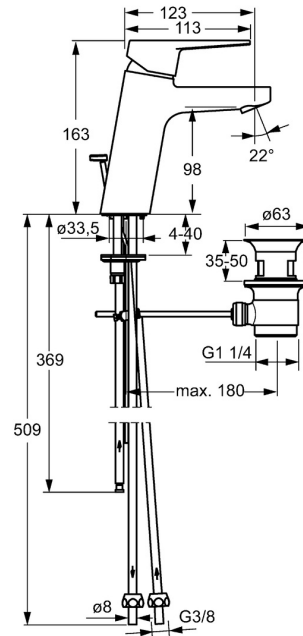

EAN: 4015474263918  
[static.hansa.com/09031185](https://static.hansa.com/09031185)

- Wastafel
- Eengreeps, Lage druk
- Wastafelmontage
- Chrom
- Vaste uitloop
- Kristalheldere laminaire straal, CASCADE® mousseur
- Hengel met warm-koud-aanduiding, Beugelhendel, Eengreeps bediend
- Afvoergarnituur met trekstang
- Temperatuurbegrenzer, Temperatuurbegrenzer (achteraf instelbaar)
- $\varnothing$  35 mm keramisch binnenwerk voor debiet en temperatuur instelling
- Koperen aansluitpijpen
- Kraanhuis gemaakt van DZR messing, Rapid-montagesysteem

## Technische gegevens

### Technische eigenschappen

DN-maat	<b>DN15</b>
Warmwatertoevoer	<b>max. +80°C</b>
Werkdruk	<b>1-5 bar</b>
Aansluitmaat	<b><math>\varnothing</math>8</b>
Projection	<b>123 mm</b>
Materiaal	<b>brass</b>

### SP09031185

	Naam	Code
1	Hendel Chromom	59913911
1.1	Schroef, M5x8, SW2.5	59904755
1.3	Sierdop Grijs	59912112
2	Kap, 33x3 mm Chromom	59912504
3	Schroefring, M40x1	1003409V
4	Binnenwerk, 3.5 Eco	59912324
4	Binnenwerk, 3.5 Classic	59913075
4.1	Temperature adjustment limiter	59912325
4.3	O-ring, d 28.24x2.62 Stopgezet	59912590
4.4	O-ring, d 10.10x1.60 Stopgezet	59905072
5.1	Trekstang Chromom	59913067
5.2	Gewrichtstuk	59904624
5.3	Wasser	59914591
5.5	Fixing plate	59904765
5.6	Schroef, M8x1, SW13	59904766
5.7	Bevestigingsset	59912113
5.8	Pijp Stopgezet	59913398
5.9	Pijp, M8x1, L=560	59912806
5.10	O-ring, 6x1.4	59913266
5.11	Bevestigingsschroeven, M8x1, L=140	59912474
6	Mousseur, M24x1 A, low pressure Chromom	59902692
7	Wastegarnituur Chromom	59904620
7	Wastegarnituur, (2019-) Chromom	59914764
9	Montage moer	59904969
9.1	Dichting, 14.9x8.5x1	59902352
9.2	Dichting, 10x8	59902272
9.3	Slangen	59902151
N.I.	Sleutel, SW30/34	59912108