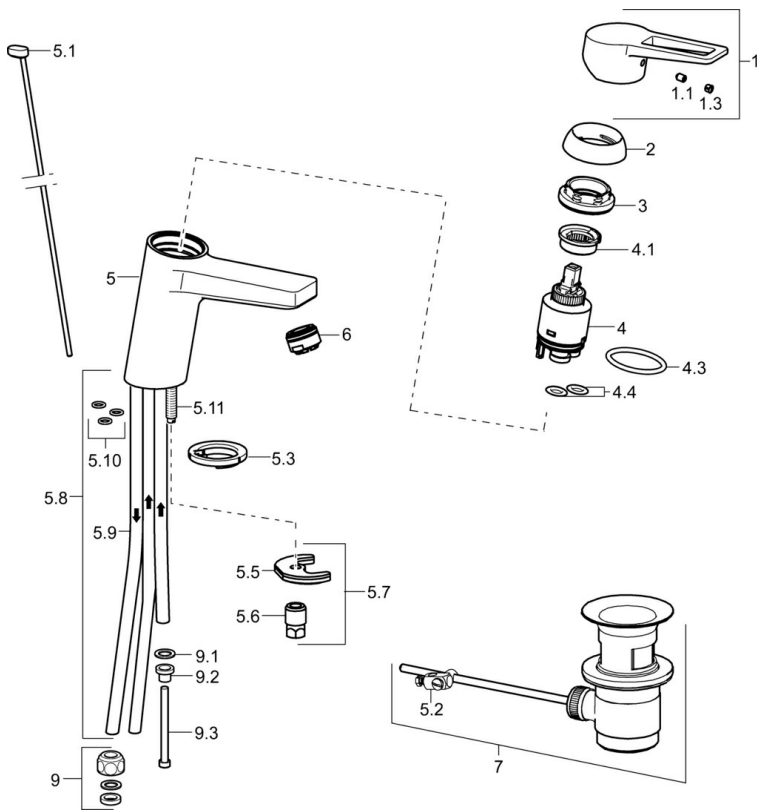

EAN: 4015474263918  
[static.hansa.com/09031185](https://static.hansa.com/09031185)

- Wastafel
- Eengreeps, Lage druk
- Wastafelmontage
- Chrom
- Vaste uitloop
- Kristalheldere laminaire straal, CASCADE® mousseur
- Hengel met warm-koud-aanduiding, Beugelhendel, Eengreeps bediend
- Afvoergarnituur met trekstang
- Temperatuurbegrenzer, Temperatuurbegrenzer (achteraf instelbaar)
- $\varnothing$  35 mm keramisch binnenwerk voor debiet en temperatuur instelling
- Koperen aansluitpijpen
- Kraanhuis gemaakt van DZR messing, Rapid-montagesysteem

## Technische gegevens

### Technische eigenschappen

DN-maat	<b>DN15</b>
Warmwatertoevoer	<b>max. +80°C</b>
Werkdruk	<b>1-5 bar</b>
Aansluitmaat	<b><math>\varnothing</math>8</b>
Projection	<b>123 mm</b>
Materiaal	<b>brass</b>

### SP09031185

	Naam	Code
1	Hendel Chromom	59913911
1.1	Schroef, M5x8, SW2.5	59904755
1.3	Sierdop Grijs	59912112
2	Kap, 33x3 mm Chromom	59912504
3	Schroefring, M40x1	1003409V
4	Binnenwerk, 3.5 Eco	59912324
4	Binnenwerk, 3.5 Classic	59913075
4.1	Temperature adjustment limiter	59912325
4.3	O-ring, d 28.24x2.62 Stopgezet	59912590
4.4	O-ring, d 10.10x1.60 Stopgezet	59905072
5.1	Trekstang Chromom	59913067
5.2	Gewrichtstuk	59904624
5.3	Wasser	59914591
5.5	Fixing plate	59904765
5.6	Schroef, M8x1, SW13	59904766
5.7	Bevestigingsset	59912113
5.8	Pijp Stopgezet	59913398
5.9	Pijp, M8x1, L=560	59912806
5.10	O-ring, 6x1.4	59913266
5.11	Bevestigingsschroeven, M8x1, L=140	59912474
6	Mousseur, M24x1 A, low pressure Chromom	59902692
7	Wastegarnituur Chromom	59904620
7	Wastegarnituur, (2019-) Chromom	59914764
9	Montage moer	59904969
9.1	Dichting, 14.9x8.5x1	59902352
9.2	Dichting, 10x8	59902272
9.3	Slangen	59902151
N.I.	Sleutel, SW30/34	59912108