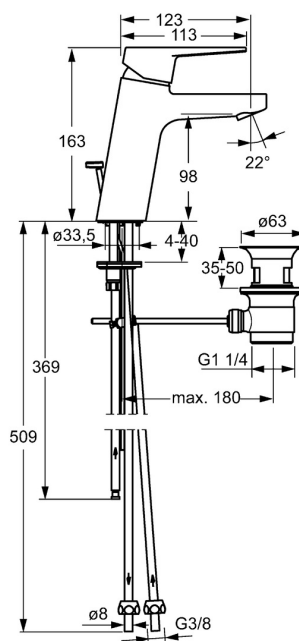

EAN: 4015474263918
static.hansa.com/09031185

- Umyvadlo
- Jednopáková, Pro beztlakové ohřivače vody
- Stojánková
- Chrom
- Pevné výtokové rameno
- Aerátor s laminárním proudem vody, CASCADE® aerátor
- Páka se symboly teplé a studené vody, Třímenová páka, Jedna ovládací páka / rukojeť
- Mechanický uzávěr odpadu s táhlem
- Funkce pro nastavení maximální teploty a průtoku vody, Nastavitelný omezovač teploty vody (součástí dodávky, možnost dodatečné instalace)
- ø 35 mm keramická kartuše pro ovládání teploty a průtoku vody
- Měděné přípojovací trubky
- Tělo baterie z mosazi DZR, Montážní systém Rapid

Technické údaje

Technické vlastnosti

Velikost DN (jmenovitý rozměr)	DN15
Zdroj teplé vody	max. +80°C
Pracovní tlak	1-5 bar
Velikost přípojky	ø8
Projection	123 mm
Materiál	Mosaz

Předpisy

Norma EN	EN 817
----------	---------------

Náhradní díly

SP09031185

	Název	Kód
1	Páka	59913911
1.1	Šroub, M5x8, SW2.5	59904755
1.3	Záslepka Šedá	59912112
2	Krytka, 33x3 mm	59912504
3	Upevňovací matice, M40x1	1003409V
4	Kartuše, 3.5 Eco	59912324
4	Kartuše, 3.5 Classic	59913075
4.1	Temperature adjustment limiter	59912325
4.3	O-kroužek, d 28.24x2.62 Ukončeno	59912590
4.4	O-kroužek, d 10.10x1.60 Ukončeno	59905072
5.1	Ovládací táhlo vypouštěcího ventilu	59913067
5.2	Spojovací díl táhel	59904624
5.3	Těsnění	59914591
5.5	Upevňovací deska	59904765
5.6	Šroub, M8x1, SW13	59904766
5.7	Upevňovací set	59912113
5.8	Roura Ukončeno	59913398
5.9	Roura, M8x1, L=560	59912806
5.10	O-kroužek, 6x1.4	59913266
5.11	Upevňovací šroub, M8x1, L=140	59912474
6	Aerator, M24x1 A, low pressure	59902692
7	Vypouštěcí ventil	59904620
7	Vypouštěcí ventil, (2019-)	59914764
9	Montáž matice	59904969
9.1	Těsnící sada, 14.9x8.5x1	59902352
9.2	Těsnící sada, 10x8	59902272
9.3	Hadice	59902151
N.I.	Klíč, SW30/34	59912108