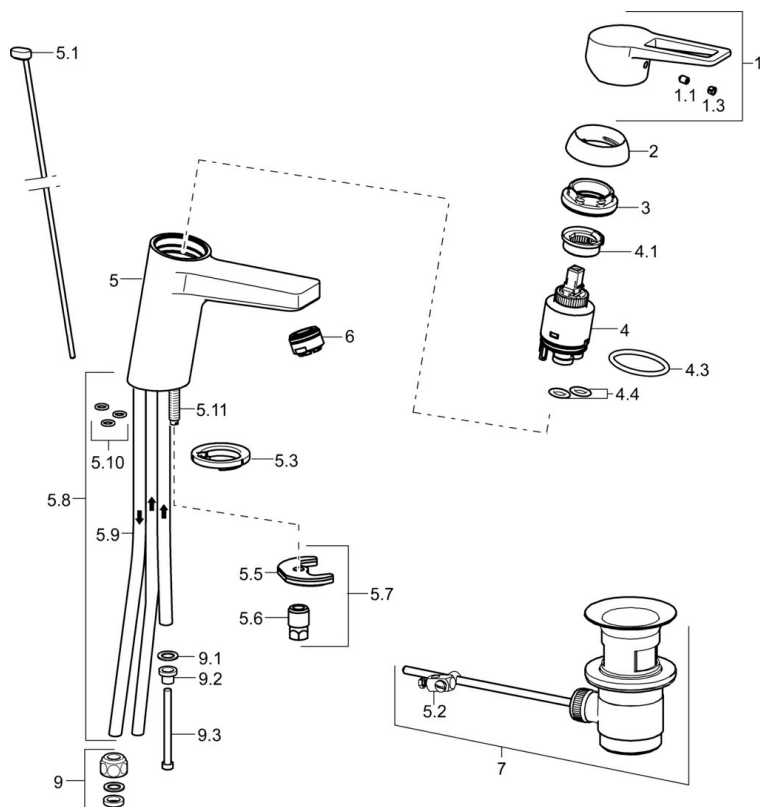

EAN: 4015474263918
static.hansa.com/09031185

- Umyvadlo
- Jednopáková, Pro beztlakové ohřivače vody
- Stojánková
- Chrom
- Pevné výtokové rameno
- Aerátor s laminárním proudem vody, CASCADE® aerátor
- Páka se symboly teplé a studené vody, Třímenová páka, Jedna ovládací páka / rukojeť
- Mechanický uzávěr odpadu s táhlem
- Funkce pro nastavení maximální teploty a průtoku vody, Nastavitelný omezovač teploty vody (součástí dodávky, možnost dodatečné instalace)
- ø 35 mm keramická kartuše pro ovládání teploty a průtoku vody
- Měděné přípojovací trubky
- Tělo baterie z mosazi DZR, Montážní systém Rapid

Technické údaje

Technické vlastnosti

Velikost DN (jmenovitý rozměr)	DN15
Zdroj teplé vody	max. +80°C
Pracovní tlak	1-5 bar
Velikost přípojky	ø8
Projection	123 mm
Materiál	Mosaz

Předpisy

Norma EN	EN 817
----------	---------------

Náhradní díly

SP09031185

	Název	Kód
1	Páka	59913911
1.1	Šroub, M5x8, SW2.5	59904755
1.3	Záslepka Šedá	59912112
2	Krytka, 33x3 mm	59912504
3	Upevňovací matice, M40x1	1003409V
4	Kartuše, 3.5 Eco	59912324
4	Kartuše, 3.5 Classic	59913075
4.1	Temperature adjustment limiter	59912325
4.3	O-kroužek, d 28.24x2.62 Ukončeno	59912590
4.4	O-kroužek, d 10.10x1.60 Ukončeno	59905072
5.1	Ovládací táhlo vypouštěcího ventilu	59913067
5.2	Spojovací díl táhel	59904624
5.3	Těsnění	59914591
5.5	Upevňovací deska	59904765
5.6	Šroub, M8x1, SW13	59904766
5.7	Upevňovací set	59912113
5.8	Roura Ukončeno	59913398
5.9	Roura, M8x1, L=560	59912806
5.10	O-kroužek, 6x1.4	59913266
5.11	Upevňovací šroub, M8x1, L=140	59912474
6	Aerator, M24x1 A, low pressure	59902692
7	Vypouštěcí ventil	59904620
7	Vypouštěcí ventil, (2019-)	59914764
9	Montáž matice	59904969
9.1	Těsnící sada, 14.9x8.5x1	59902352
9.2	Těsnící sada, 10x8	59902272
9.3	Hadice	59902151
N.I.	Klíč, SW30/34	59912108