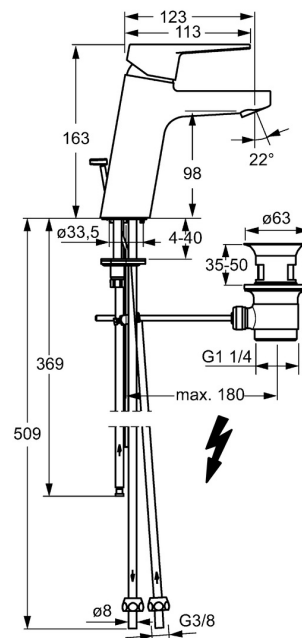

EAN: 4015474263901
static.hansa.com/09031183

- Wastafel
- Eengreeps, Lage druk
- Wastafelmontage
- Chrom
- Vaste uitloop
- Kristalheldere laminaire straal, CASCADE® mousseur
- Hendel met warm-koud-aanduiding, Eengreeps bediend
- Afvoergarnituur met trekstang
- Temperatuurbegrenzer, Temperatuurbegrenzer (achteraf instelbaar)
- \varnothing 35 mm keramisch binnenwerk voor debiet en temperatuur instelling
- Koperen aansluitpijpen
- Kraanhuis gemaakt van DZR messing, Rapid-montagesysteem

Technische gegevens

Technische eigenschappen

DN-maat	DN15
Warmwatertoevoer	max. +80°C
Werkdruk	0.5-5 bar
Aansluitmaat	\varnothing 8 mm
Projection	123 mm
Terugstroom beveiliging (EN1717)	AA
Materiaal	brass

Voorschriften

EN-norm	EN 817
---------	---------------

Toestemmingen en Verklaringen

Verklaring van overeenstemming	DoC
EPD	S-P-06391

Reserveonderdelen

SP09031183

	Naam	Code
1	Hendel Chroom	59913910
1.1	Schroef, M5x8, SW2.5	59904755
1.3	Sierdop Grijs	59912112
2	Kap, 33x3 mm Chroom	59912504
3	Schroefring, M40x1	1003409V
4	Binnenwerk, 3.5 Eco	59912324
4	Binnenwerk, 3.5 Classic	59913075
4.1	Temperature adjustment limiter	59912325
4.3	O-ring, d 28.24x2.62 Stopgezet	59912590
4.4	O-ring, d 10.10x1.60 Stopgezet	59905072
5.1	Trekstang Chroom	59913067
5.2	Gewichtstuk	59904624
5.3	Wasser	59914591
5.5	Fixing plate	59904765
5.6	Schroef, M8x1, SW13	59904766
5.7	Bevestigingsset	59912113
5.8	Pijp Stopgezet	59913398
5.9	Pijp, M8x1, L=560	59912806
5.10	O-ring, 6x1.4	59913266
5.11	Bevestigingsschroeven, M8x1, L=140	59912474
6	Mousseur, M24x1 A, low pressure Chroom	59902692
7	Wastegarnituur Chroom	59904620
7	Wastegarnituur, (2019-) Chroom	59914764
9	Montage moer	59904969
9.1	Dichting, 14.9x8.5x1	59902352
9.2	Dichting, 10x8	59902272
9.3	Slangen	59902151
N.I.	Sleutel, SW30/34	59912108