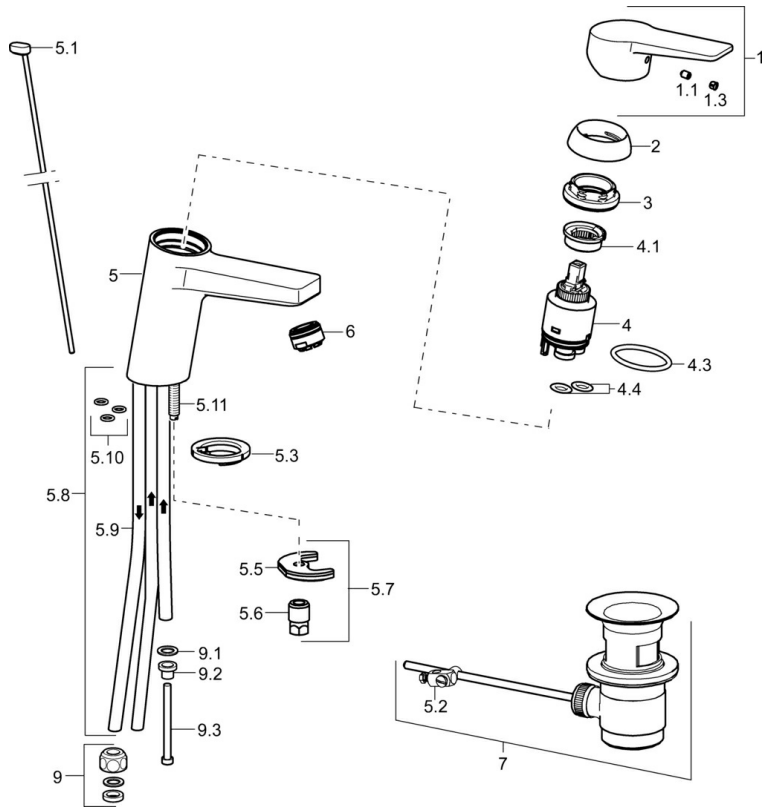

EAN: 4015474263901
static.hansa.com/09031183

- Wastafel
- Eengreeps, Lage druk
- Wastafelmontage
- Chrom
- Vaste uitloop
- Kristalheldere laminaire straal, CASCADE® mousseur
- Hendel met warm-koud-aanduiding, Eengreeps bediend
- Afvoergarnituur met trekstang
- Temperatuurbegrenzer, Temperatuurbegrenzer (achteraf instelbaar)
- \varnothing 35 mm keramisch binnenwerk voor debiet en temperatuur instelling
- Koperen aansluitpijpen
- Kraanhuis gemaakt van DZR messing, Rapid-montagesysteem

Technische gegevens

Technische eigenschappen

DN-maat	DN15
Warmwatertoevoer	max. +80°C
Werkdruk	0.5-5 bar
Aansluitmaat	\varnothing 8 mm
Projection	123 mm
Terugstroom beveiliging (EN1717)	AA
Materiaal	brass

Voorschriften

EN-norm	EN 817
---------	---------------

Toestemmingen en Verklaringen

Verklaring van overeenstemming	DoC
EPD	S-P-06391

Reserveonderdelen

SP09031183

	Naam	Code
1	Hendel Chroom	59913910
1.1	Schroef, M5x8, SW2.5	59904755
1.3	Sierdop Grijs	59912112
2	Kap, 33x3 mm Chroom	59912504
3	Schroefring, M40x1	1003409V
4	Binnenwerk, 3.5 Eco	59912324
4	Binnenwerk, 3.5 Classic	59913075
4.1	Temperature adjustment limiter	59912325
4.3	O-ring, d 28.24x2.62 Stopgezet	59912590
4.4	O-ring, d 10.10x1.60 Stopgezet	59905072
5.1	Trekstang Chroom	59913067
5.2	Gewichtstuk	59904624
5.3	Wasser	59914591
5.5	Fixing plate	59904765
5.6	Schroef, M8x1, SW13	59904766
5.7	Bevestigingsset	59912113
5.8	Pijp Stopgezet	59913398
5.9	Pijp, M8x1, L=560	59912806
5.10	O-ring, 6x1.4	59913266
5.11	Bevestigingsschroeven, M8x1, L=140	59912474
6	Mousseur, M24x1 A, low pressure Chroom	59902692
7	Wastegarnituur Chroom	59904620
7	Wastegarnituur, (2019-) Chroom	59914764
9	Montage moer	59904969
9.1	Dichting, 14.9x8.5x1	59902352
9.2	Dichting, 10x8	59902272
9.3	Slangen	59902151
N.I.	Sleutel, SW30/34	59912108