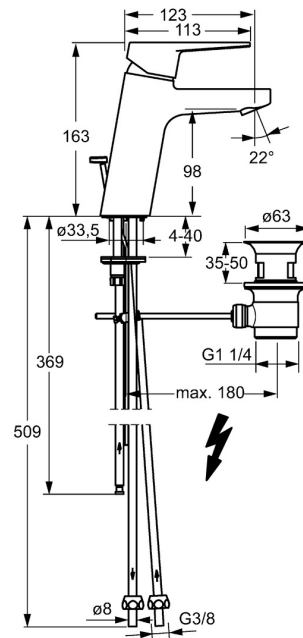

EAN: 4015474263901  
[static.hansa.com/09031183](https://static.hansa.com/09031183)

- Waschtisch
- Einhebelmischer, Niederdruck, für offene Heißwasserbereiter
- Standmontage
- Chrom
- Feststehender Auslauf
- Kristallklarer Laminarstrahl, CASCADE® Strahlregler
- Hebel mit W+K-Kennzeichnung, Einhandbedienhebel/Griff
- Ablaufgarnitur mit Zugstange
- Temperaturbegrenzer, Heißwassersperre einstellbar (im Lieferumfang enthalten)
- $\varnothing$  3.5 classic Steuerpatrone mit keramischen Dichtscheiben zur Wassermengen- und Temperatureinstellung
- Anschluss über Kupferrohre
- Armaturenkörper aus entzinkungsbeständigem Messing (DZR), Rapid-Montagesystem

### Technische Eigenschaften

DN-Größe (Nennmaß)	<b>DN15</b>
Warmwasserversorgung	<b>max. +80°C</b>
Arbeitsdruck	<b>0.5-5 bar</b>
Anschlussgröße	<b><math>\varnothing</math> 8 mm</b>
Ausladung	<b>123 mm</b>
Sicherungseinrichtung (EN1717)	<b>AA</b>
Werkstoff	<b>Messing</b>