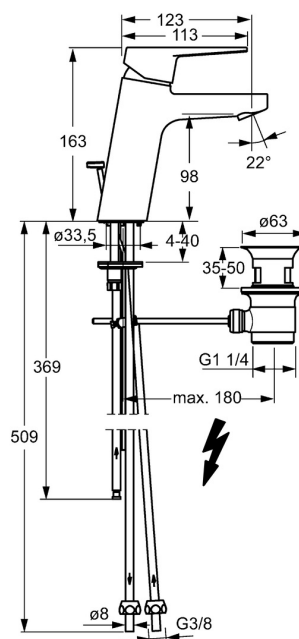

EAN: 4015474263901
static.hansa.com/09031183

- Umyvadlo
- Jednopáková, Pro beztlakové ohřivače vody
- Stojánková
- Chrom
- Pevné výtokové rameno
- Aerátor s laminárním proudem vody, CASCADE® aerátor
- Páka se symboly teplé a studené vody, Jedna ovládací páka / rukojeť
- Mechanický uzávěr odpadu s táhlem
- Funkce pro nastavení maximální teploty a průtoku vody, Nastavitelný omezovač teploty vody (součástí dodávky, možnost dodatečné instalace)
- ø 35 mm keramická kartuše pro ovládání teploty a průtoku vody
- Měděné přípojovací trubky
- Tělo baterie z mosazi DZR, Montážní systém Rapid

Technické údaje

Technické vlastnosti

Velikost DN (jmenovitý rozměr)	DN15
Zdroj teplé vody	max. +80°C
Pracovní tlak	0.5-5 bar
Velikost přípojky	Ø 8 mm
Projection	123 mm
Zabezpečení proti zpětnému toku (ČSN EN 1717)	AA
Materiál	Mosaz

Předpisy

Norma EN	EN 817
----------	---------------

Schválení a Prohlášení

Prohlášení o shodě	DoC
EPD	S-P-06391

Náhradní díly

SP09031183

	Název	Kód
1	Páka	59913910
1.1	Šroub, M5x8, SW2.5	59904755
1.3	Záslepka Šedá	59912112
2	Krytka, 33x3 mm	59912504
3	Upevňovací matice, M40x1	1003409V
4	Kartuše, 3.5 Eco	59912324
4	Kartuše, 3.5 Classic	59913075
4.1	Temperature adjustment limiter	59912325
4.3	O-kroužek, d 28.24x2.62 Ukončeno	59912590
4.4	O-kroužek, d 10.10x1.60 Ukončeno	59905072
5.1	Ovládací táhlo vypouštěcího ventilu	59913067
5.2	Spojovací díl táhel	59904624
5.3	Těsnění	59914591
5.5	Upevňovací deska	59904765
5.6	Šroub, M8x1, SW13	59904766
5.7	Upevňovací set	59912113
5.8	Roura Ukončeno	59913398
5.9	Roura, M8x1, L=560	59912806
5.10	O-kroužek, 6x1.4	59913266
5.11	Upevňovací šroub, M8x1, L=140	59912474
6	Aerator, M24x1 A, low pressure	59902692
7	Vypouštěcí ventil	59904620
7	Vypouštěcí ventil, (2019-)	59914764
9	Montáž matice	59904969
9.1	Těsnící sada, 14.9x8.5x1	59902352
9.2	Těsnící sada, 10x8	59902272
9.3	Hadice	59902151
N.I.	Klíč, SW30/34	59912108