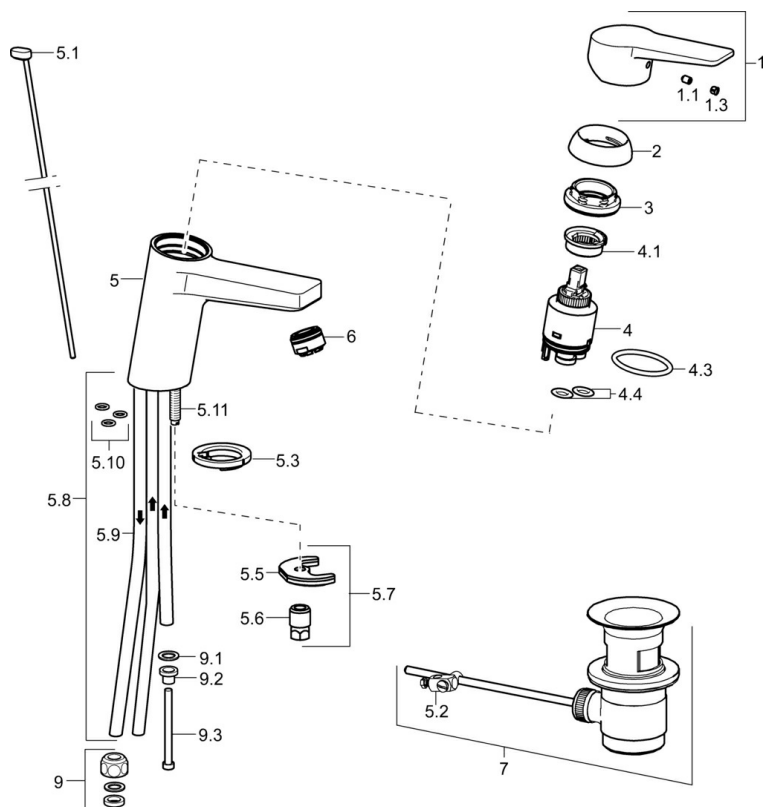

EAN: 4015474263901
static.hansa.com/09031183

- Umyvadlo
- Jednopáková, Pro beztlakové ohřivače vody
- Stojánková
- Chrom
- Pevné výtokové rameno
- Aerátor s laminárním proudem vody, CASCADE® aerátor
- Páka se symboly teplé a studené vody, Jedna ovládací páka / rukojeť
- Mechanický uzávěr odpadu s táhlem
- Funkce pro nastavení maximální teploty a průtoku vody, Nastavitelný omezovač teploty vody (součástí dodávky, možnost dodatečné instalace)
- ø 35 mm keramická kartuše pro ovládání teploty a průtoku vody
- Měděné přípojovací trubky
- Tělo baterie z mosazi DZR, Montážní systém Rapid

Technické údaje

Technické vlastnosti

Velikost DN (jmenovitý rozměr)	DN15
Zdroj teplé vody	max. +80°C
Pracovní tlak	0.5-5 bar
Velikost přípojky	Ø 8 mm
Projection	123 mm
Zabezpečení proti zpětnému toku (ČSN EN 1717)	AA
Materiál	Mosaz

Předpisy

Norma EN	EN 817
----------	---------------

Schválení a Prohlášení

Prohlášení o shodě	DoC
EPD	S-P-06391

Náhradní díly

SP09031183

	Název	Kód
1	Páka	59913910
1.1	Šroub, M5x8, SW2.5	59904755
1.3	Záslepka Šedá	59912112
2	Krytka, 33x3 mm	59912504
3	Upevňovací matice, M40x1	1003409V
4	Kartuše, 3.5 Eco	59912324
4	Kartuše, 3.5 Classic	59913075
4.1	Temperature adjustment limiter	59912325
4.3	O-kroužek, d 28.24x2.62 Ukončeno	59912590
4.4	O-kroužek, d 10.10x1.60 Ukončeno	59905072
5.1	Ovládací táhlo vypouštěcího ventilu	59913067
5.2	Spojovací díl táhel	59904624
5.3	Těsnění	59914591
5.5	Upevňovací deska	59904765
5.6	Šroub, M8x1, SW13	59904766
5.7	Upevňovací set	59912113
5.8	Roura Ukončeno	59913398
5.9	Roura, M8x1, L=560	59912806
5.10	O-kroužek, 6x1.4	59913266
5.11	Upevňovací šroub, M8x1, L=140	59912474
6	Aerator, M24x1 A, low pressure	59902692
7	Vypouštěcí ventil	59904620
7	Vypouštěcí ventil, (2019-)	59914764
9	Montáž matice	59904969
9.1	Těsnící sada, 14.9x8.5x1	59902352
9.2	Těsnící sada, 10x8	59902272
9.3	Hadice	59902151
N.I.	Klíč, SW30/34	59912108