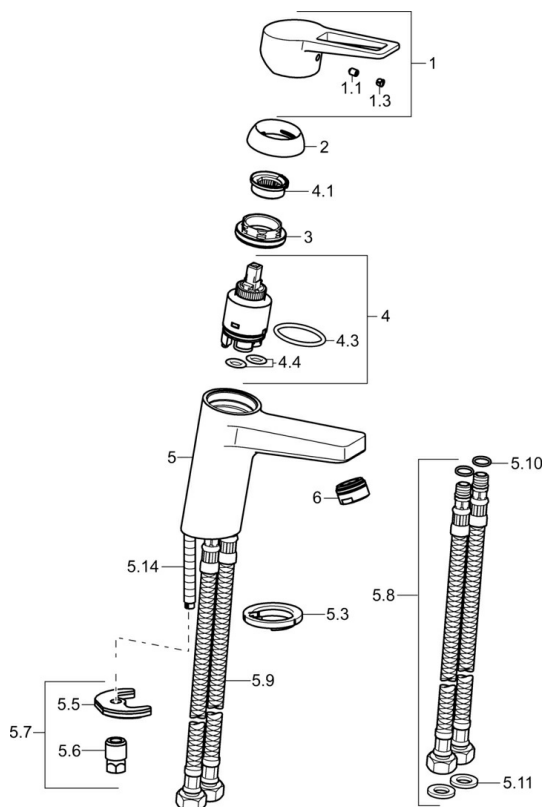

### Technické vlastnosti

Veľkosť DN (menovitý rozmer)	<b>DN15</b>
Dodávka teplej vody	<b>max. +70°C</b>
Pracovný tlak	<b>1-10 bar</b>
Spojovacia veľkosť	<b>G3/8</b>
Projection	<b>123 mm</b>
Spätná klapka (STN EN 1717)	<b>AA</b>
Materiál	<b>Mosadz</b>

### SP09022285

Názov	Kód
1 Ovládacía rukoväť	59913911
1.1 Skrutka, M5x8, SW2.5	59904755
1.3 Záslepka Sivá	59912112
2 Krytka, 33x3 mm	59912504
3 Prítlačná matica, M40x1	1003409V
4 Kartuš, 3.5 Eco	59912324
4 Kartuš, 3.5 Classic	59913075
4.1 Temperature adjustment limiter	59912325
4.3 O-kružok, d 28.24x2.62 Ukončené	59912590
4.4 O-kružok, d 10.10x1.60 Ukončené	59905072
5.3 Gumové tesnenie	59914591
5.5	59904765
5.6 Skrutka, M8x1, SW13	59904766
5.7 Upevňovací set	59912113
5.8 Flexibilná hadička, L=430, G3/8-M10x1 RH Ukončené	59913213
5.9 Flexibilná hadička, L=430, G3/8-M10x1	59912515
5.10 O-kružok, d 7.65x1.78	59902337
5.11 Tesnenie, 9.5x14.4x2	59912551
5.14 Upevňovacia skrutka, M8x1, L=140	59912474
6 Aerátor, M24x1, 6 l/min	59913727
N.I. Klúč, SW30/34	59912108