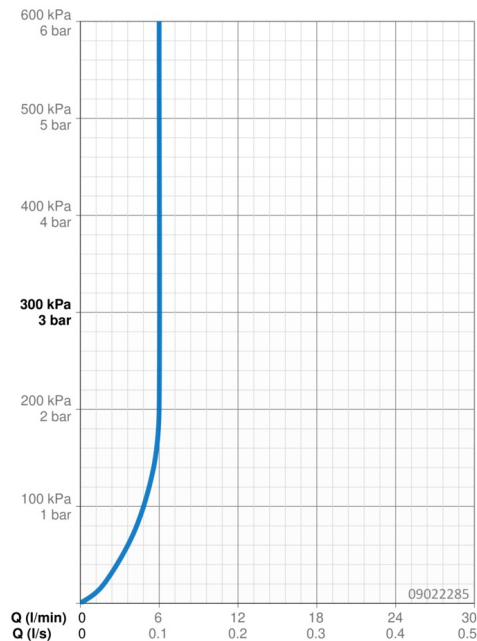

Technické údaje

Vlastnosti prietoku

Prietok pri tlaku 3 bar (s ovládačom prietoku)	6.0 l/min
Pokles tlaku pri prietoku (0,1 l/s)	2 bar

Technické vlastnosti

Veľkosť DN (menovitý rozmer)	DN15
Dodávka teplej vody	max. +70°C
Pracovný tlak	1-10 bar
Spojovacia veľkosť	G3/8
Projection	123 mm
Spätná klapka (STN EN 1717)	AA
Materiál	Mosadz

Predpisy

Norma EN	EN 817
Trieda hlučnosti	I (ISO 3822)

Schválenia a Prehlásenia

KIWA	K6116/08
DVGW	NW-6506CQ0410
ABP	P-IX 38553/IA
Vyhlásenie o zhode	DoC
EPD	S-P-06391