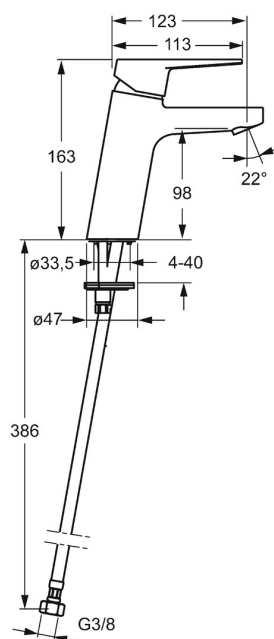

EAN: 4015474263871  
[static.hansa.com/09022285](http://static.hansa.com/09022285)

- Umývadlo
- Jednopáková
- Stojanková
- Chróm
- Pevné výtokové rameno
- PCA® - aerátor s konštantným prietokom vody aj pri kolísaní tlaku
- Páka so symbolom teplej a studenej vody, Strmeňová páka, Jedna ovládacia páka / rukoväť
- Funkcie pre nastavenie maximálnej teploty a prietoku vody, Nastaviteľný obmedzovač teploty vody (súčasť dodávky, možnosť dodatočnej inštalácie)
- $\varnothing$  35 mm keramická kartuša pre ovládanie teploty a prietoku vody
- Flexibilné pripojovacie hadičky
- Telo batérie z mosadze DZR, Montážny systém Rapid
- Bez odtokovej garnitúry, Bez otvoru na tiahlo

### Technické vlastnosti

Veľkosť DN (menovitý rozmer)	<b>DN15</b>
Dodávka teplej vody	<b>max. +70°C</b>
Pracovný tlak	<b>1-10 bar</b>
Spojovacia veľkosť	<b>G3/8</b>
Projection	<b>123 mm</b>
Spätná klapka (STN EN 1717)	<b>AA</b>
Materiál	<b>Mosadz</b>